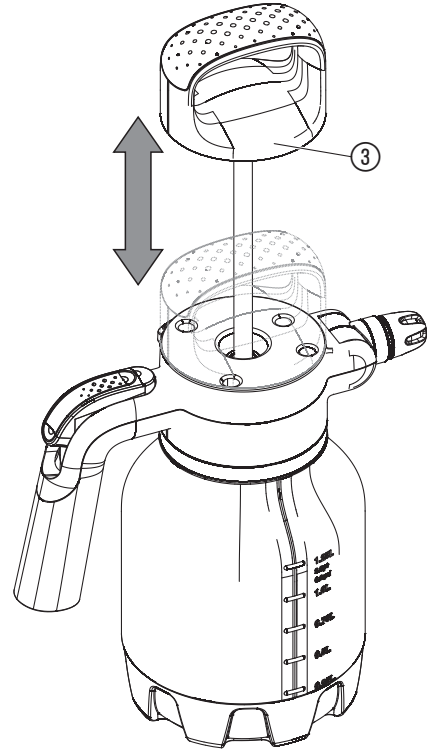

1,25 L Art. 11120

TR Kullanma Kılavuzu
Basıncılı Sprey

O1

O2

O3

niz. Boşaltma sisteminde tortu bırakmayınız. Basıncı Spreyinizde farklı bir malzeme kullanmadan önce kimyasal reaksiyonu önlemek için depoyu daima temizleyin. Birden fazla basınçlı sprej kullandığınız zaman farklı hazne ve sprej kafalarının birbirleri ile bir arada kullanılmamasına özen gösteriniz. Basıncı Spreji her 5 yılda bir Yetkili GARDENA Servisine kontrol ettiriniz.

Saklama:

Basıncı Spreji temiz su ile temizleyip tamamen boşaldıktan sonra saklayınız. Dona karşı muhafaza ediniz. Basıncı ilaçlama pompasını pompa kolundan ③ değil, koldan ④ tutarak taşıyınız.

2. KULLANIM