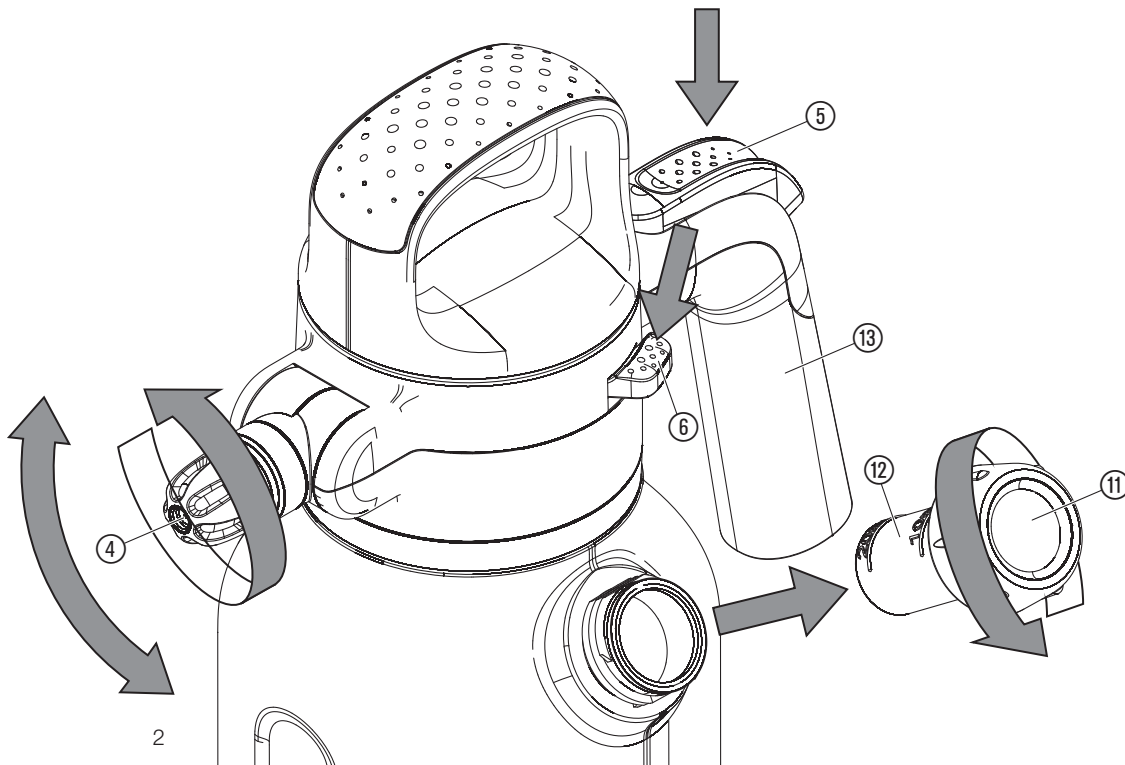

1,25 L Art. 11120

TR Kullanma Kılavuzu
Basıncılı Sprey

O1

O2

O3

niz. Boşaltma sisteminde tortu bırakmayınız. Basıncı Spreyinizde farklı bir malzeme kullanmadan önce kimyasal reaksiyonu önlemek için depoyu daima temizleyin. Birden fazla basınçlı sprej kullandığınız zaman farklı hazne ve sprej kafalarının birbirleri ile bir arada kullanılmamasına özen gösteriniz. Basıncı Spreji her 5 yılda bir Yetkili GARDENA Servisine kontrol ettiriniz.