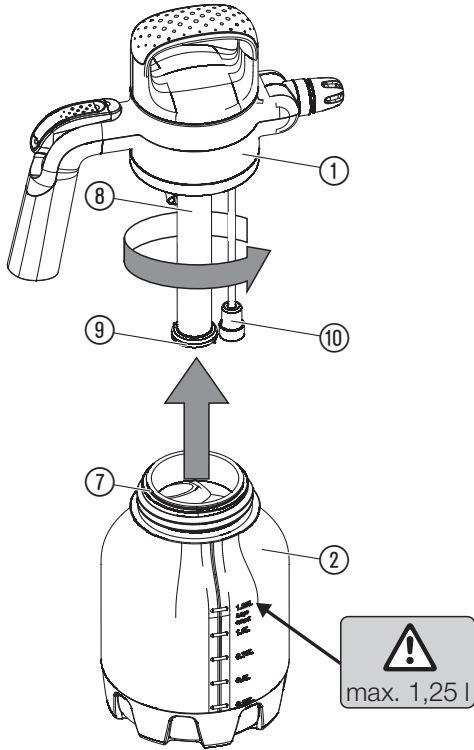

1,25 L Art. 11120

TR Kullanma Kılavuzu
Basıncılı Sprey

O1

O2

O3

niz. Boşaltma sisteminde tortu bırakmayınız. Basıncı Spreyinizde farklı bir malzeme kullanmadan önce kimyasal reaksiyonu önlemek için depoyu daima temizleyin. Birden fazla basınçlı sprej kullandığınız zaman farklı hazne ve sprej kafalarının birbirleri ile bir arada kullanılmamasına özen gösteriniz. Basıncı Spreji her 5 yılda bir Yetkili GARDENA Servisine kontrol ettiriniz.

Püskürtme maddesi üreticisinin verilerine istinaden emniyet talimatlarını ve doğru dozajı dikkat alınız.

Sıvıyı çıkartın [Şek. 01/02/03]:

1. Güvenlik valfine ⑥ basın.
2. Sprej kafasını ① veya dozajlama kapağını ⑩ sökünüz ve depoyu ② doldurunuz.
3. İhtiyaç halinde dozajlama kapağı ⑩ üzerinden bir ilave doldurunuz (10 ve 20 ml'lik ölçek ⑫ ile).
4. Sprej kafasını ① veya dozajlama kapağını ⑩ tekrar deponun ② üzerine vidalayınız.
5. Pompa kolu ③ ile pompalayınız.
6. Püskürtmeyi (Saat yönünde çevirme → Spreyleme; Saat yönünün tersine çevirme → Tazyikli püskürtme) ve püskürtme açısını püskürtme ucu ④ üzerinden ayarlayınız.
7. Suyu çıkarmak için ⑤ tuşuna basınız.