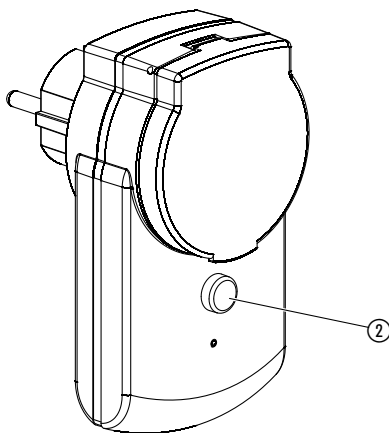

Fabrikkinnstilling:

GARDENA smart Power adapterpluggen stilles tilbake til fabrikkinnstilling.

→ Trykk på Reset-tasten ②.
Ny forbindelse.

- eller -

→ Hold Reset-tasten ② trykket i min. 5 sekunder.
*Sletter den eksisterende forbindelsen og muliggjør en ny forbindelse,
f. eks. en annen Gateway.*