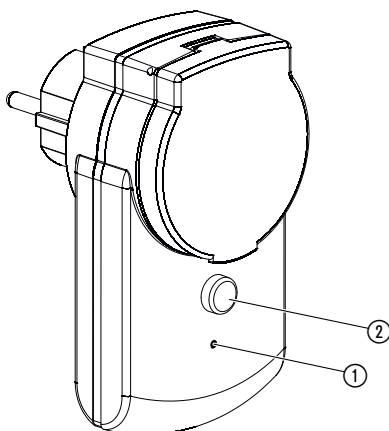

2. BETJENING

Betjeningselementer/LED-visning:

① **LED tilkoblingsvisning/Funksjon:**

Grønn blinkende: Ved registrering

Grønn: Koble inn

Gul: Identifisere

Rødt: Tilkoblingsfeil

Av: Utkoblet