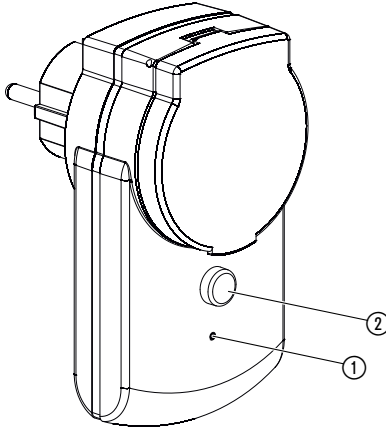

Slå på og av manuelt på adapterpluggen:

Adapterpluggen kan til enhver tid slås på og av manuelt (kun under integreringsmodus er det ikke mulig å slå på manuelt). En programstyrt, innkoblet adapterplugg kan også kobles ut før tiden, uten at programdata forandres.

1. Trykk på Av-/på-tasten ② for å koble inn adapterpluggen manuelt (el. å koble ut en innkoblet adapterplugg).
  LED-en ① lyser grønt.
2. Trykk på Av-/på-tasten ② for å slå adapterpluggen av før tiden.

Innkoblingstiden (0 til 59 min.) tilsvarer innstillingene i GARDENA smart system-appen.

Dersom en programstyrt adapterplugg er blitt manuelt utkoblet, kan programstyrt innkobling ikke fortsettes.

Er adapterpluggen koblet inn manuelt og en programmert innkobling overlapper den manuelle innkoblingsvarigheten, undertrykkes den programmerte innkoblingstiden.

Eksempel:

Adapterpluggen kobles inn manuelt kl. 9.00, innkoblingstiden er 30 min. Et program med innkoblingstid mellom kl. 9.00 og 9.30 vil i dette tilfelle ikke bli utført.