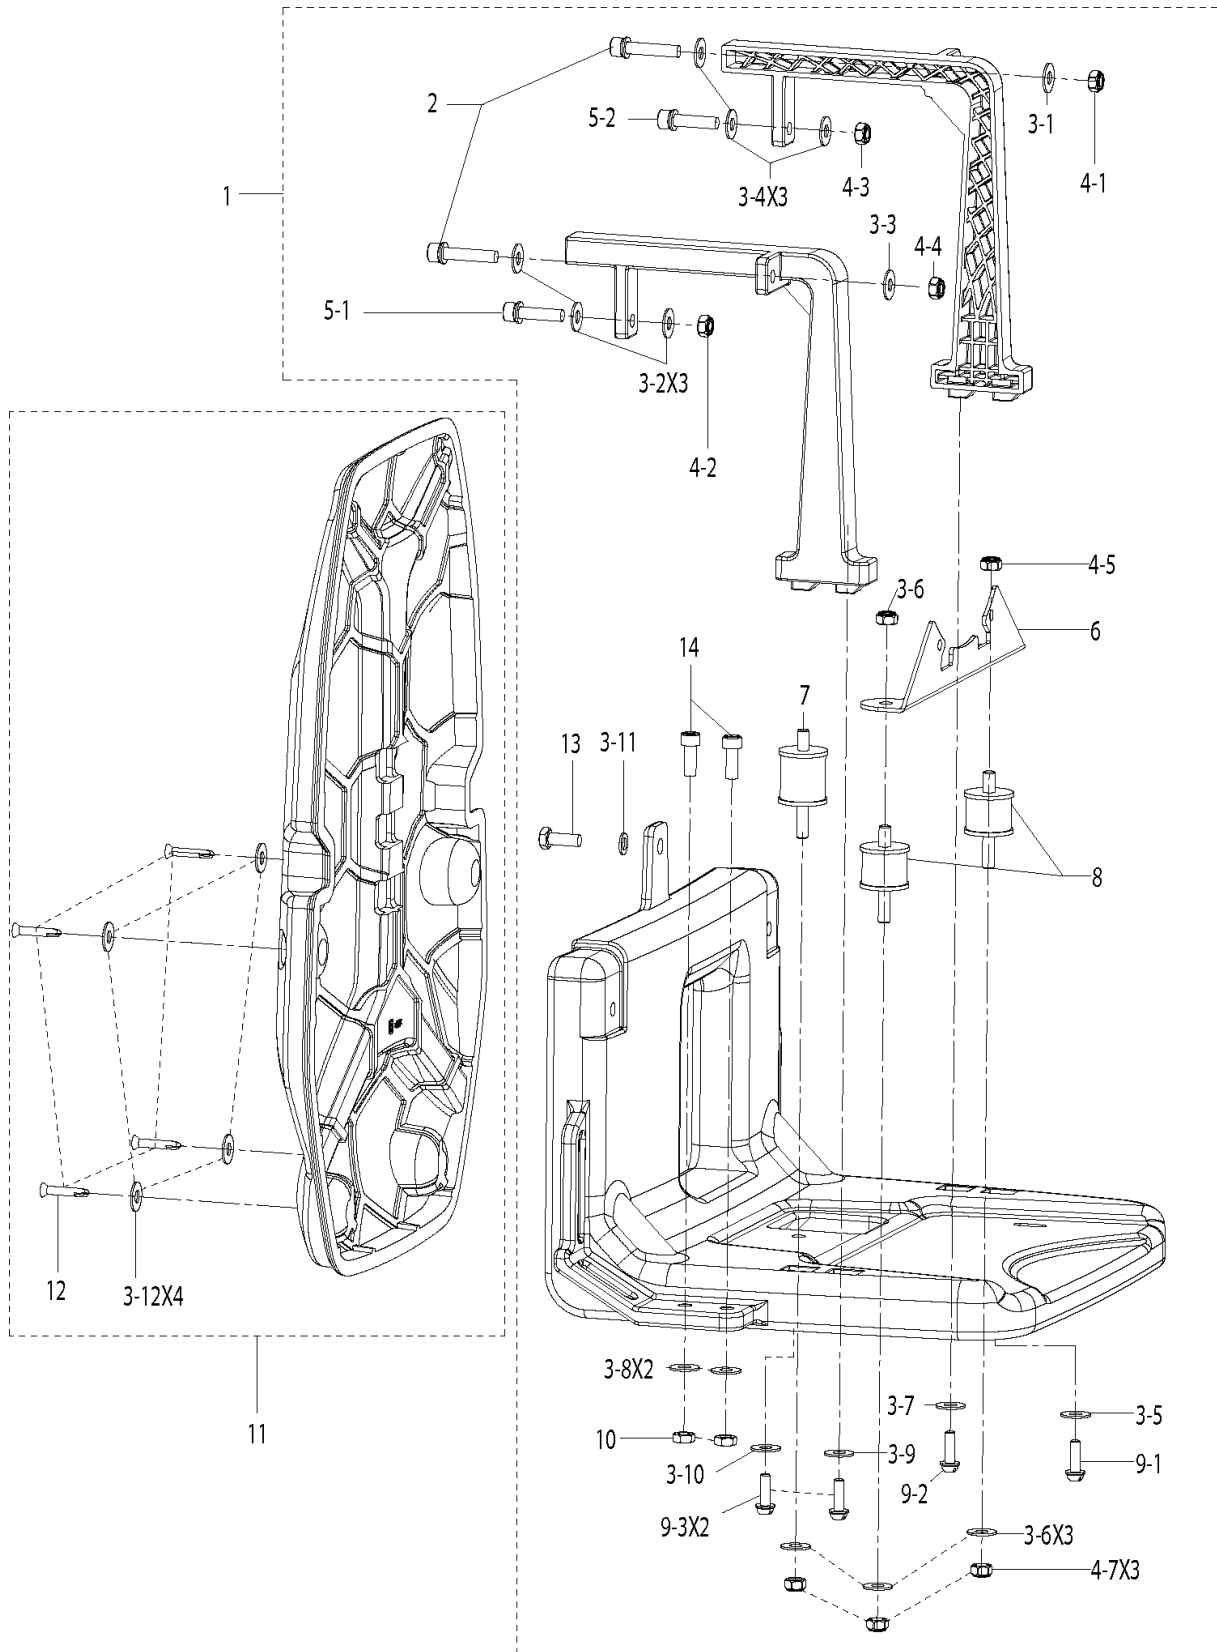

SPRAY SYSTEM

321 S25, 967078601, 2016-11, Only intended for Latin America market

Ref	Part No	Description	Remark	QTY KIT	
1	590 21 24-01	BASE ASSY		1	
2	589 95 24-01	SCREW	M6x30	2	1
3	589 95 30-01	PLANE WASHER	16x6x1.3	22	1
4	574 59 44-01	NUT		9	1
5	589 95 24-02	SCREW	M6x25	2	1
6	589 54 58-01	BRACKET		1	1
7	589 54 60-01	ABSORBER		1	1
8	589 54 59-01	ABSORBER		2	1
9	589 97 16-01	SCREW CRPANT	ST4.8x16	4	1
10	589 97 17-01	HEXAGON NUT		2	1
11	590 21 25-01	PAD		1	1
12	590 16 19-01	SCREW CRCSFT	ST4.2x25	4	11
13	589 97 15-01	BOLT	M6_16	1	11
14	504 45 67-01	SCREW IHSCM	M6_16	2	1