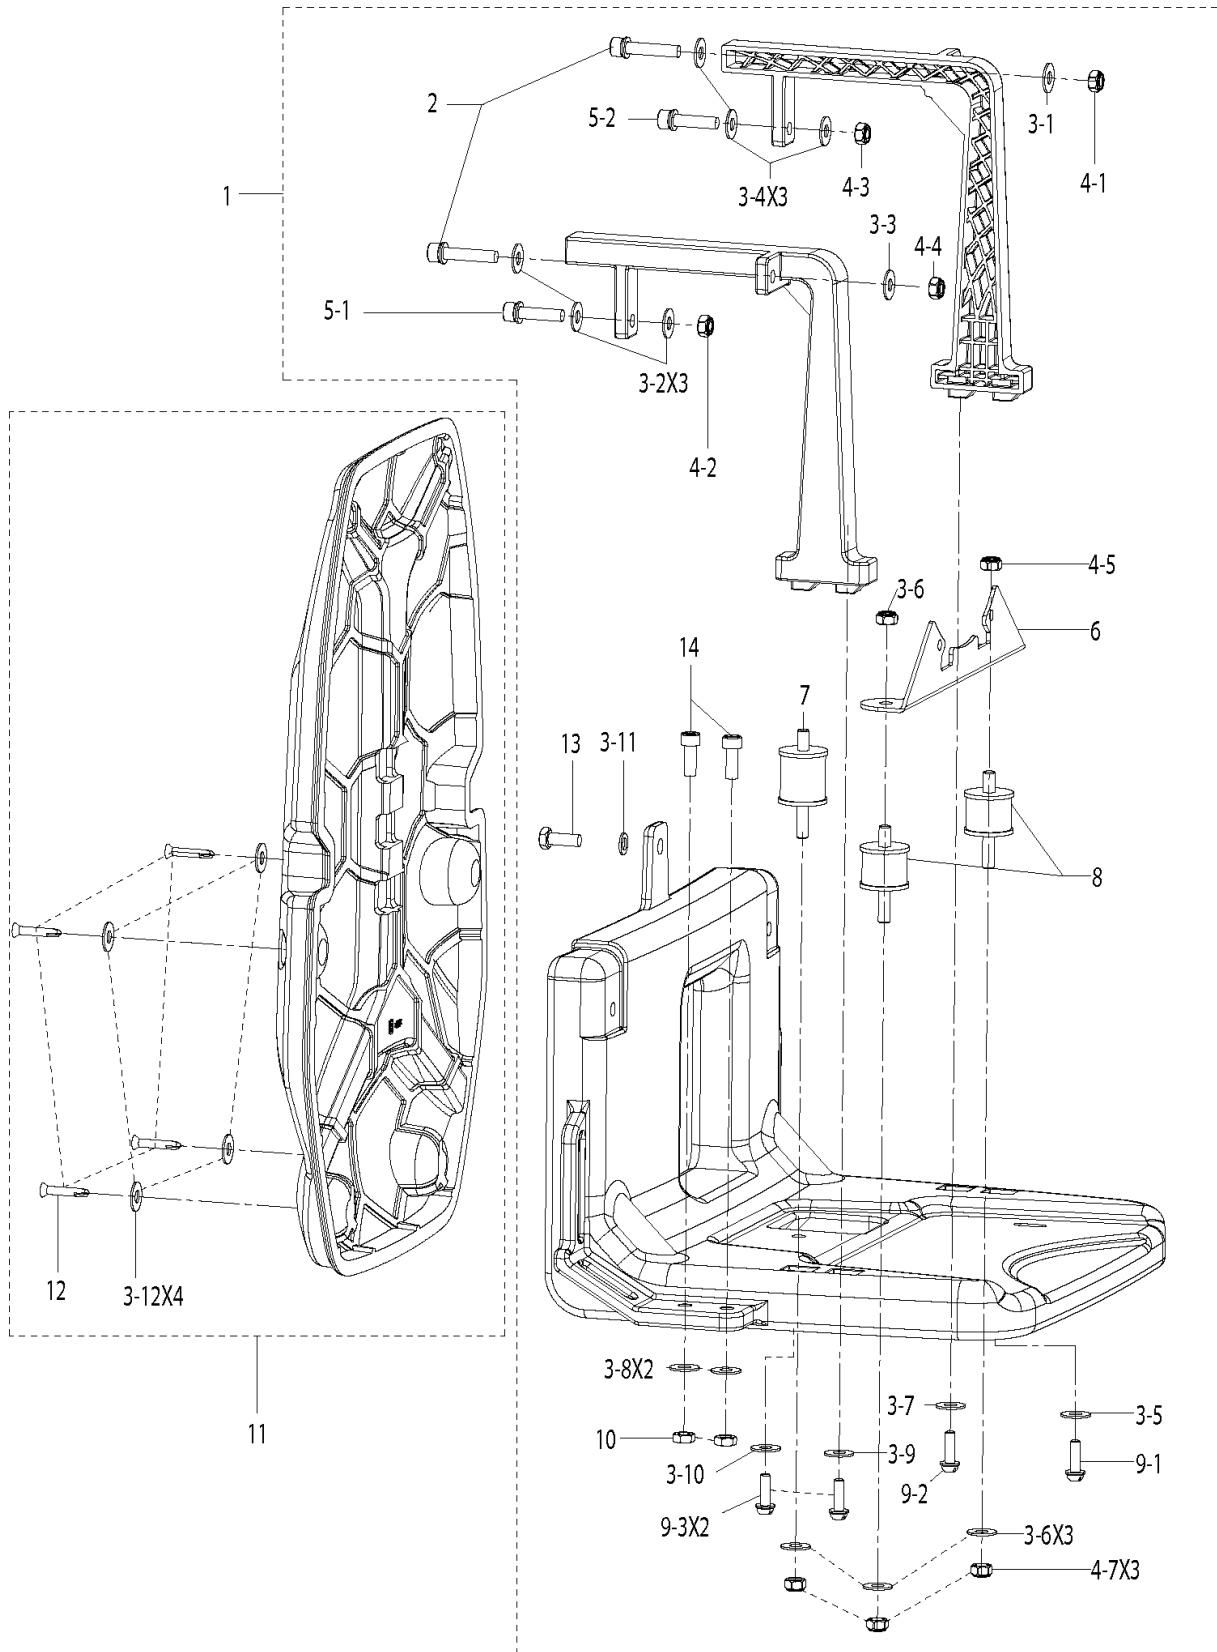

SPRAY SYSTEM

321 S15, 967078502, 2016-11, Only intended for Latin America market

Ref	Part No	Description	Remark	QTY KIT	
1	590 21 24-01	BASE ASSY		1	
2	589 95 24-01	SCREW	M6x30	2	1
3	589 95 30-01	PLANE WASHER	16x6x1.3	22	1
4	574 59 44-01	NUT		9	1
5	589 95 24-02	SCREW	M6x25	2	1
6	589 54 58-01	BRACKET		1	1
7	589 54 60-01	ABSORBER		1	1
8	589 54 59-01	ABSORBER		2	1
9	589 97 16-01	SCREW CRPANT	ST4.8x16	4	1
10	589 97 17-01	HEXAGON NUT		2	1
11	590 21 25-01	PAD		1	1
12	590 16 19-01	SCREW CRCSFT	ST4.2x25	4	11
13	589 97 15-01	BOLT	M6_16	1	11
14	504 45 67-01	SCREW IHSCM	M6_16	2	1