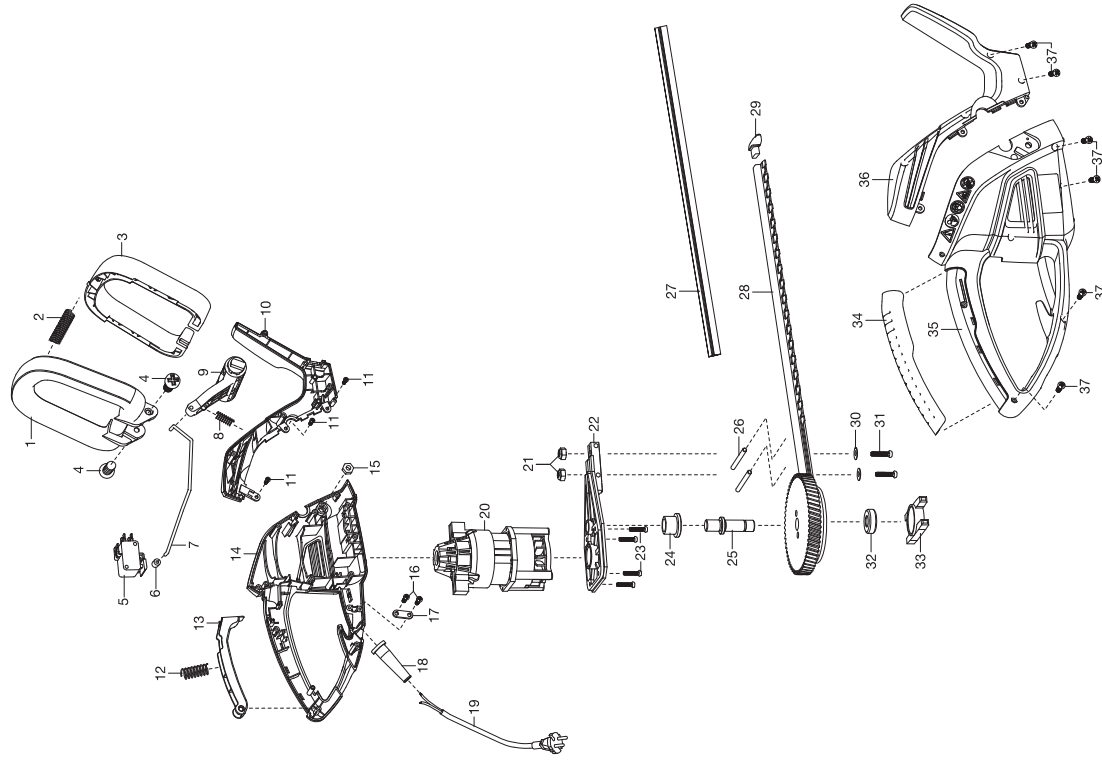

Bild Nr. Picture No.	Ersatzteil-Nr. Spare Part No.	Bezeichnung	Description	Désignation
Art. 8870		Elektro-Heckenschere EasyCut 42	Electric Hedge Trimmer EasyCut 42	Taille-haies électrique EasyCut 42
1-3	8870-00.900.01	Führungsriff, kpl.	Guide handle, cpl.	Poignée de guidage, cpl.
2,4	8870-00.900.16	Polybeutel	Accessory bag	Sachet d'accessoires
4	8870-00.900.02	Schraube M6x16	Screw M6x16	Vis M6x16
5	8870-00.900.03	# Schalter	Switch	Interrupteur
6	8870-00.900.04	# Anschluss	Connector	Pièce de raccordement
7	8870-00.900.05	# Schalterstange	Switch bar	Barre de interrupteur
8	8870-00.900.06	# Feder	Spring	Ressort
9	8870-00.900.07	# Schalthebel	Control lever	Levier de commande
11	8870-00.900.08	# Schraube ST4x18	Screw ST4x18	Vis ST4x18
12	8870-00.900.09	# Feder	Spring	Ressort
13	8870-00.900.10	# Drücker	Trigger	Gâchette
19	8870-00.900.11	# Netzkabel	Mains lead	Cordon d'alimentation
20-26, 30-33	8870-00.901.00	Motor kpl.	Motor assy	Moteur cpl.
27	8870-00.900.14	Messerschutz	Blade protection	Fourreau
28	8870-00.900.12	Heckenscherenmessersatz, vollst.	Hedge clippers blade cpl.	Jeu de lames, cpl.
29	8870-00.900.15	Stoßschutz	Protector	Protection
34	8870-00.900.13	Griff	Handle	Poignée
	2591-00.900.01	Getriebefett Firetemp XT2, 5 gr	Gear fat Firetemp XT2, 5 gr	Graisse Firetemp XT2, 5 gr
Art. 8871		Elektro-Heckenschere EasyCut 46	Electric Hedge Trimmer EasyCut 46	Taille-haies électrique EasyCut 46
28	8871-00.900.01	Heckenscherenmessersatz, vollst.	Hedge clippers blade cpl.	Jeu de lames, cpl.
		Alle anderen Teile wie bei Art. 8870	All other spare parts art. 8870	Pour toutes les autres pièces, voir réf. 8870
Art. 8874		El.-Heckenschere EasyCut 48 plus	Electr. Hedge Trimmer EasyCut 48 plus	Taille-haies électrique EasyCut 48 plus
27	8874-00.900.02	Messerschutz	Blade protection	Fourreau
28	8874-00.900.01	Heckenscherenmessersatz, vollst.	Hedge clippers blade cpl.	Jeu de lames, cpl.
20-26, 30-33	Nicht lieferbar!	Motor kpl.	Motor assy	Moteur cpl.
		Alle anderen Teile wie bei Art. 8870	All other spare parts art. 8870	Pour toutes les autres pièces, voir réf. 8870
Art. 8875		Elektro-Heckenschere ErgoCut 48 <u>bis Baujahr 2014</u>	Electric Hedge Trimmer ErgoCut 48 <u>until 2014</u>	Taille-haies électrique ErgoCut 48 <u>jusqu'à 2014</u>
1	8875-00.670.01	# Schalter	Switch	Interrupteur
7	8875-00.600.12	Griffschale	Handle shell	Poignée
13	2300-00.600.21	# Knickschutztülle	Bending safety socket	Passe-fils
14	2390-00.074.00	# Netzkabel, vollst.	Mains lead, cpl.	Câble d'alimentation, cpl.
18	8875-00.600.13	# Drücker	Trigger	Gâchette
19	8875-00.600.07	# Drucktaste	Push-button	Bouton-poussoir
20	8875-00.620.00	# Elektromotor, vollst.	Electric motor, cpl.	Moteur électrique, cpl.
22	8875-00.660.00	# Leiterplatte, vollst.	Printed circuit card, cpl.	Circuit imprimé, cpl.
23	8875-00.660.01	# Schalter	Switch	Interrupteur
25	8875-00.630.00	# Schrägstirrad, vollst.	Helical gear, cpl.	Roue hélicoïdale, cpl.
26,27	8875-00.680.00	# Excenterantrieb, vollst.	Eccentric gear, cpl.	Entraînement excentrique, cpl.
29	4062-00.630.11	# Sicherungsring 8x0,8	Locking ring 8x0,8	Circlip 8x0,8
32	8875-00.600.16	# Abdeckung	Cover	Couvercle
39	4028-00.610.07	# STS-Schraube T40x18	STS-Screw T40x18	STS-Vis T40x18
40	8875-00.600.28	# Distanzbuchse	Distance bush	Douille d'écartement
41	8875-00.610.00	# Heckenscherenmessersatz, vollst.	Hedge clippers blade, cpl.	Jeu de lames, cpl.
42	8875-00.600.15	Messerschutz	Blade protection	Fourreau
43	8875-00.610.04	Stoßschutz	Protector	Protection
44	2595-00.610.04	Schraube	Screw	Vis
	2591-00.900.01	Getriebefett Firetemp XT2, 5 gr	Gear fat Firetemp XT2, 5 gr	Graisse Firetemp XT2, 5 gr
Art. 8876		Elektro-Heckenschere ErgoCut 58 <u>bis Baujahr 2014</u>	Electric Hedge Trimmer ErgoCut 58 <u>until 2014</u>	Taille-haies électrique ErgoCut 58 <u>jusqu'à 2014</u>
41	8876-00.610.00	# Heckenscherenmessersatz, vollst.	Hedge clippers blade, cpl.	Jeu de lames, cpl.
42	8876-00.600.01	Messerschutz	Blade protecting	Fourreau
		Alle anderen Teile wie bei Art. 8875	All other spare parts art. 8875	Pour toutes les autres pièces, voir réf. 8875
		Nur die aufgeführten Teile sind lieferbar!	Only the mentioned spare parts are available!	Seules les pièces indiquées sont disponibles!