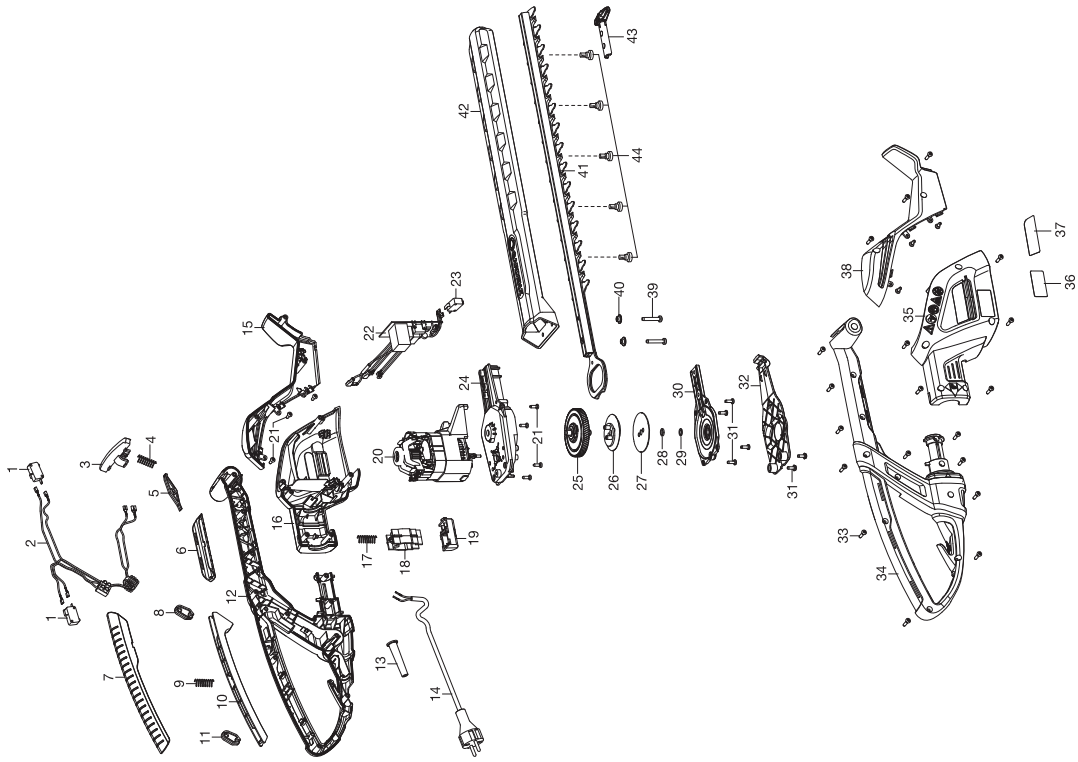

GARDENA Heckenschere ErgoCut 48
Heckenschere ErgoCut 58

Art.-Nr. 8875
Art.-Nr. 8876

GARDENA Elektro-Heckenschere EasyCut 42
Elektro-Heckenschere EasyCut 46
Elektro-Heckenschere EasyCut 48 PLUS

Art.-Nr. 8870
Art.-Nr. 8871
Art.-Nr. 8874