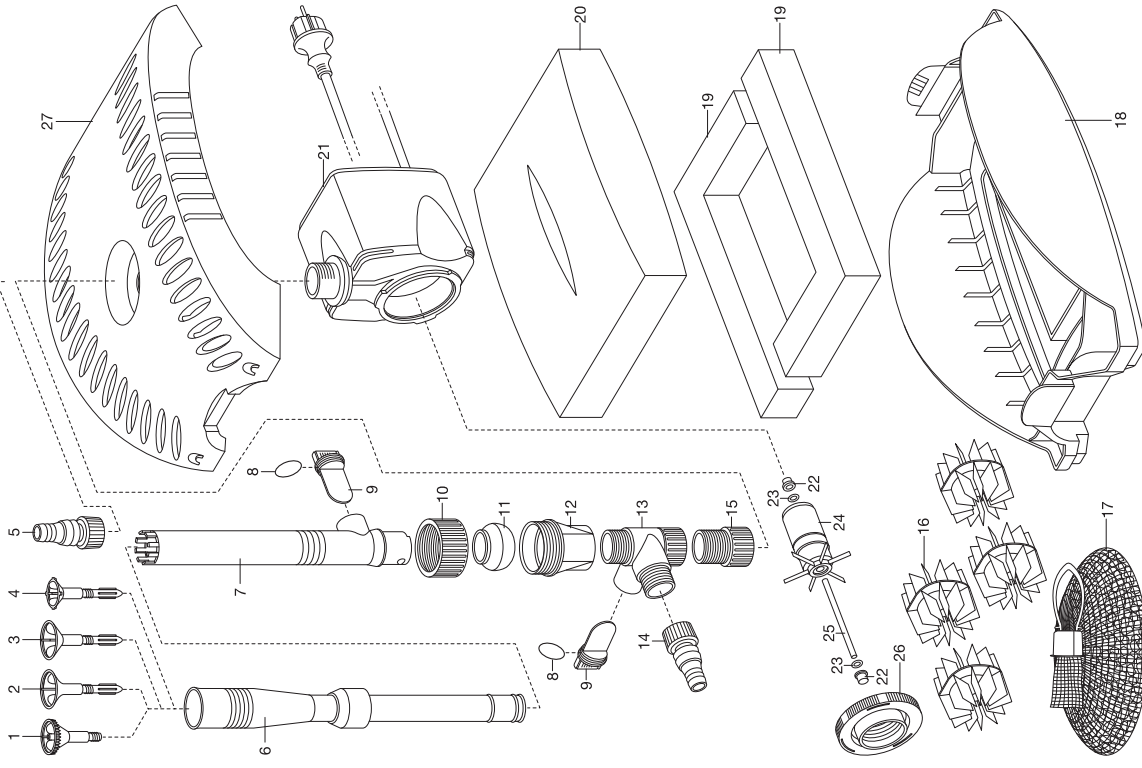

GARDENA Teichfilter mit Wasserpumpen-Set FFP 5000 Art.-Nr. 7888

GARDENA Teichfilter mit Wasserpumpen-Set FFP 3000 Art.-Nr. 7887

Bild Nr. Picture No.	Ersatzteil-Nr. Spare Part No.	Bezeichnung	Description	Désignation
Art. 7887		Teichfilter mit Wasserspielpumpen-Set FFP 3000	Pond Filter with Fountain Pumpe Set FFP 3000	Filtre de bassin avec pompe pour fontaine FFP 3000 - Kit
		<u>bis Baujahr 2012</u>	<u>until 2012</u>	<u>jusqu'a 2012</u>
1-14	7600-00.902.00	Zubehörbeutel	Accessory bag	Sachet d'accessories
5	7630-00.900.01	Universalanschluss 1/2" innen	Universal connector 1/2" inside	Embout universel 1/2" intérieur
15	7601-00.900.02	Adapter	Adapter	Adaptateur
16	7887-00.900.01	Bio-Filterelemente	Bio filter elements	Éléments de filtre biologiques
17	7887-00.900.02	Bio-Granulat	Bio filter granulates	Granulat de filtre biologiques
19	7887-00.900.03	Filterschaum, blau	Filter sponge, blue	Filtre en mousse, bleu
20	7887-00.900.04	Filterschaum, schwarz	Filter sponge, black	Filtre en mousse, noir
21-26	7601-00.901.00	Pumpe, kpl.	Pump, cpl.	Pompe, cpl.
22-25	7887-00.900.05	Laufeinheit 1500	Movement unit 1500	Turbine 1500
26	7601-00.900.01	Pumpendeckel	Pump cap	Couvercle de pompe