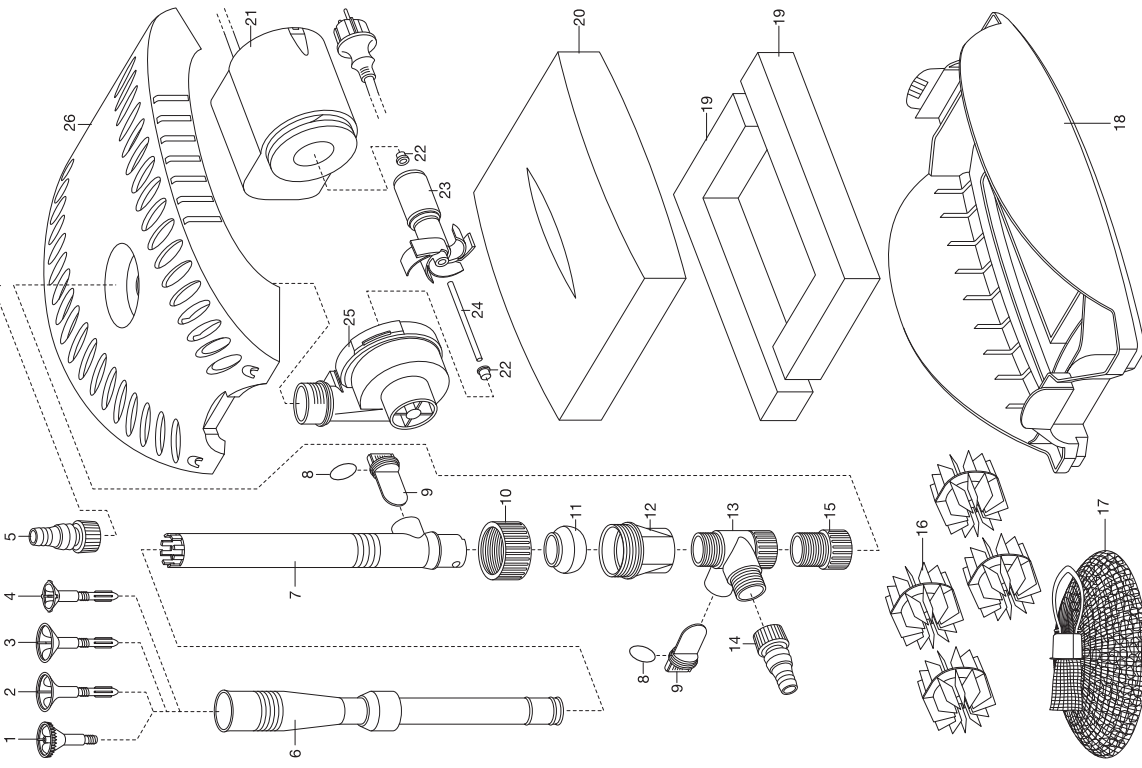

GARDENA Teichfilter mit Wasserpumpen-Set FFP 5000 Art.-Nr. 7888

GARDENA Teichfilter mit Wasserpumpen-Set FFP 3000 Art.-Nr. 7887

Bild Nr. Picture No.	Ersatzteil-Nr. Spare Part No.	Bezeichnung	Description	Désignation
Art. 7887		Teichfilter mit Wasserspielpumpen-Set FFP 3000	Pond Filter with Fountain Pumpe Set FFP 3000	Filtre de bassin avec pompe pour fontaine FFP 3000 - Kit
		<u>bis Baujahr 2012</u>	<u>until 2012</u>	<u>jusqu'a 2012</u>
1-14	7600-00.902.00	Zubehörbeutel	Accessory bag	Sachet d'accessories
5	7630-00.900.01	Universalanschluss 1/2" innen	Universal connector 1/2" inside	Embout universel 1/2" intérieur
15	7601-00.900.02	Adapter	Adapter	Adaptateur
16	7887-00.900.01	Bio-Filterelemente	Bio filter elements	Éléments de filtre biologiques
17	7887-00.900.02	Bio-Granulat	Bio filter granulates	Granulat de filtre biologiques
19	7887-00.900.03	Filterschaum, blau	Filter sponge, blue	Filtre en mousse, bleu
20	7887-00.900.04	Filterschaum, schwarz	Filter sponge, black	Filtre en mousse, noir
21-26	7601-00.901.00	Pumpe, kpl.	Pump, cpl.	Pompe, cpl.
22-25	7887-00.900.05	Laufeinheit 1500	Movement unit 1500	Turbine 1500
26	7601-00.900.01	Pumpendeckel	Pump cap	Couvercle de pompe