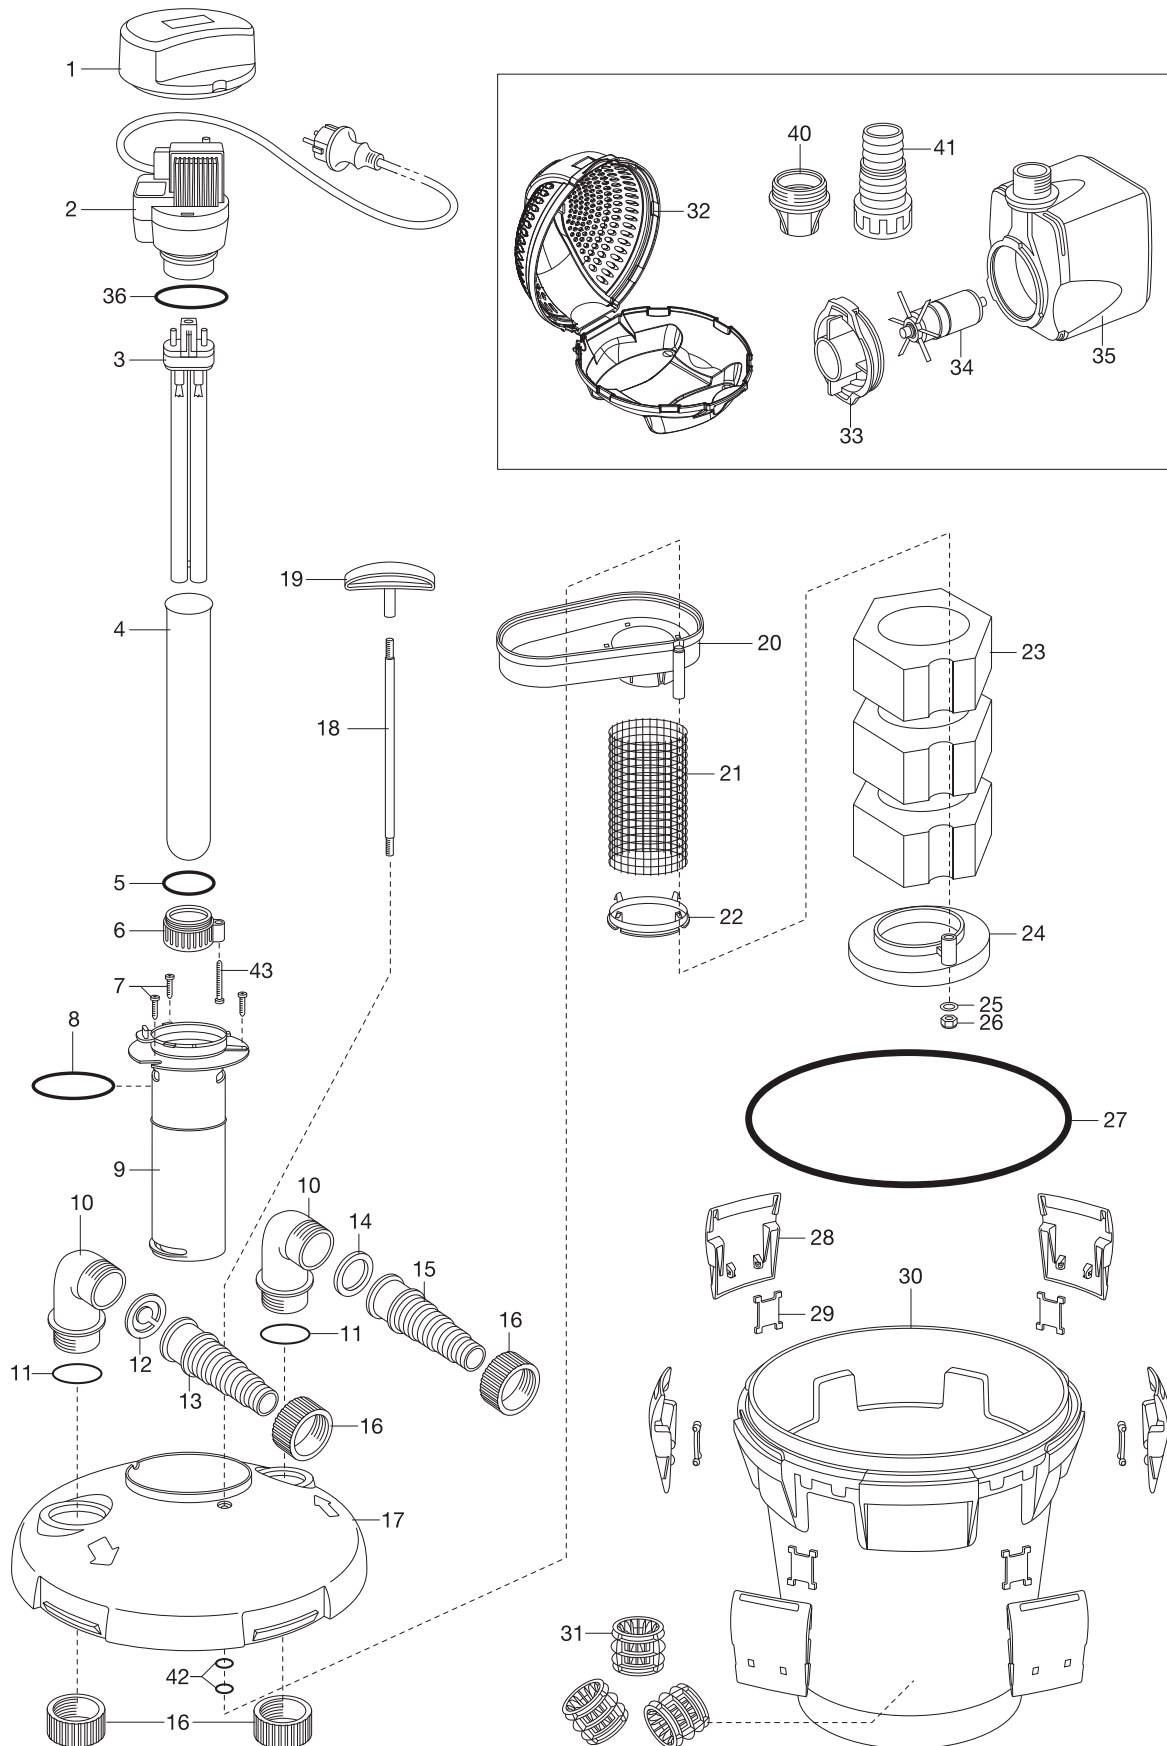

**GARDENA** Druckfilter PF 10000 S  
 Druckfilter PF 15000 S

Art.-Nr. 7872  
 Art.-Nr. 7873

| Bild Nr.<br>Picture No. | Ersatzteil-Nr.<br>Spare Part No. | Bezeichnung                                             | Description                                           | Désignation                                                |
|-------------------------|----------------------------------|---------------------------------------------------------|-------------------------------------------------------|------------------------------------------------------------|
| <b>Art. 7872</b>        |                                  | <b>Druckfilter PF 10000S</b><br><u>bis Baujahr 2012</u> | <b>Pressure Filter PF 10000S</b><br><u>until 2012</u> | <b>Filtre de Pression PF 10000S</b><br><u>jusqu'a 2012</u> |
| 1                       | 7872-00.900.12                   | Abdeckkappe                                             | Cap                                                   | Chapeau                                                    |
| 2                       | 7926-00.900.01                   | # Steuergerät 7/9/11 Watt                               | Control unit 7/9/11 W                                 | Élément de commande 7/9/11 W                               |
| 3                       | 5388-00.701.00                   | # UVC-Lampe 7W (Art. 5388-20)                           | Lamp UVC 7 W (Art. 5388-20)                           | Lampe UVC 7 W (Réf. 5388-20)                               |
| 4                       | 7905-00.900.04                   | Glasrohr                                                | Glass tube                                            | Tube en verre                                              |
| 5                       | 7905-00.900.03                   | O-Ring 32x4                                             | O-ring 32x4                                           | Joint torique 32x4                                         |
| 6                       | 7903-00.900.06                   | Klemmhülse                                              | Collet                                                | Bague                                                      |
| 8                       | 7872-00.900.01                   | O-Ring 65x5                                             | O-ring 65x5                                           | Joint torique 65x5                                         |
| 9                       | 7872-00.900.02                   | UVC-Gehäuse                                             | UVC-Case                                              | UVC-Boîtier                                                |
| 10                      | 7901-00.900.03                   | Spülauslass 1 1/2"                                      | Outlet 1 1/2"                                         | Echappement 1 1/2"                                         |
| 11                      | 7872-00.900.03                   | O-Ring 46x2                                             | O-ring 46x2                                           | Joint torique 46x2                                         |
| 14                      | 7940-00.900.01                   | Flachdichtung 1 1/2", weiss                             | Washer 1 1/2", white                                  | Joint plat 1 1/2", blanc                                   |
| 17                      | 7872-00.900.04                   | Filterdeckel                                            | Filter cover                                          | Couvercle de filtre                                        |
| 23                      | 7872-00.900.05                   | Filterschwamm, blau                                     | Filter sponge, blue                                   | Filtre en mousse, bleu                                     |
| 27                      | 7872-00.900.08                   | O-Ring 304x7                                            | O-ring 304x7                                          | Joint torique 304x7                                        |
| 28,29                   | 7872-00.900.09                   | Klammer, vollst.                                        | Clamp, cpl.                                           | Clip de fixation, cpl.                                     |
| 31                      | 7889-00.900.05                   | Ersatzbioballs (32 x)                                   | Bio balls filter elements (32 x )                     | Boule de filtre biologiques (32 x)                         |
| 32                      | 7872-00.900.10                   | Filtergehäuse                                           | Filter case                                           | Carter de filtre                                           |
| 33                      | 7601-00.900.01                   | Pumpendeckel                                            | Pump cap                                              | Couvercle de pompe                                         |
| 33-35                   | 7601-00.901.00                   | Pumpe, kpl.                                             | Pump, cpl.                                            | Pompe, cpl.                                                |
| 34                      | 7887-00.900.05                   | Laufeinheit 1500                                        | Movement unit 1500                                    | Turbine 1500                                               |
| 12-16,41                | 7872-00.901.00                   | Polybeutel, kpl.                                        | Accessory bag, cpl.                                   | Sachet d'accessoires, cpl.                                 |
| 36                      | 7863-00.900.02                   | O-Ring 60x2,5                                           | O-ring 60x2,5                                         | Joint torique 60x2,5                                       |
| 40                      | 7872-00.900.13                   | Anschlussadapter                                        | Connecting adapter                                    | Adaptateur de raccordement                                 |
| 42                      | 945-00.000.11                    | O-Ring 4,9x1,9                                          | O-ring 4,9x1,9                                        | Joint torique 4,9x1,9                                      |
| 43                      | 1210-00.600.62                   | Blechschaube 3,5x16-C-H                                 | Sheet metal screw 3,5x16-C-H                          | Vis à tôle 3,5x19-C-H                                      |
| <b>Art. 7873</b>        |                                  | <b>Druckfilter PF 15000S</b><br><u>bis Baujahr 2012</u> | <b>Pressure Filter PF 15000S</b><br><u>until 2012</u> | <b>Filtre de Pression PF 15000S</b><br><u>jusqu'a 2012</u> |
| 3                       | 5390-00.701.00                   | # UVC-Lampe 11 Watt (Art. 5390-20)                      | Lamp UVC 11 W (Art. 5390-20)                          | Lampe UVC 11 W (Réf. 5390-20)                              |
| 4                       | 7905-00.900.04                   | Glasrohr                                                | Glass tube                                            | Tube en verre                                              |
| 33                      | 7873-00.900.01                   | Pumpendeckel                                            | Pump cap                                              | Couvercle de pompe                                         |
| 33-35                   | 7602-00.901.00                   | Pumpe, kpl.                                             | Pump, cpl.                                            | Pompe, cpl.                                                |
| 34                      | 7873-00.900.02                   | Laufeinheit 2500                                        | Movement unit 2500                                    | Turbine 2500                                               |
|                         |                                  | Alle anderen Teile siehe Art. 7872                      | All other spare parts see art. 7872                   | Pour toutes les autres pièces, voir réf. 7872              |
|                         |                                  | Nur die aufgeführten Teile sind lieferbar!              | Only the mentioned spare parts are available!         | Seules les pièces indiquées sont disponibles!              |