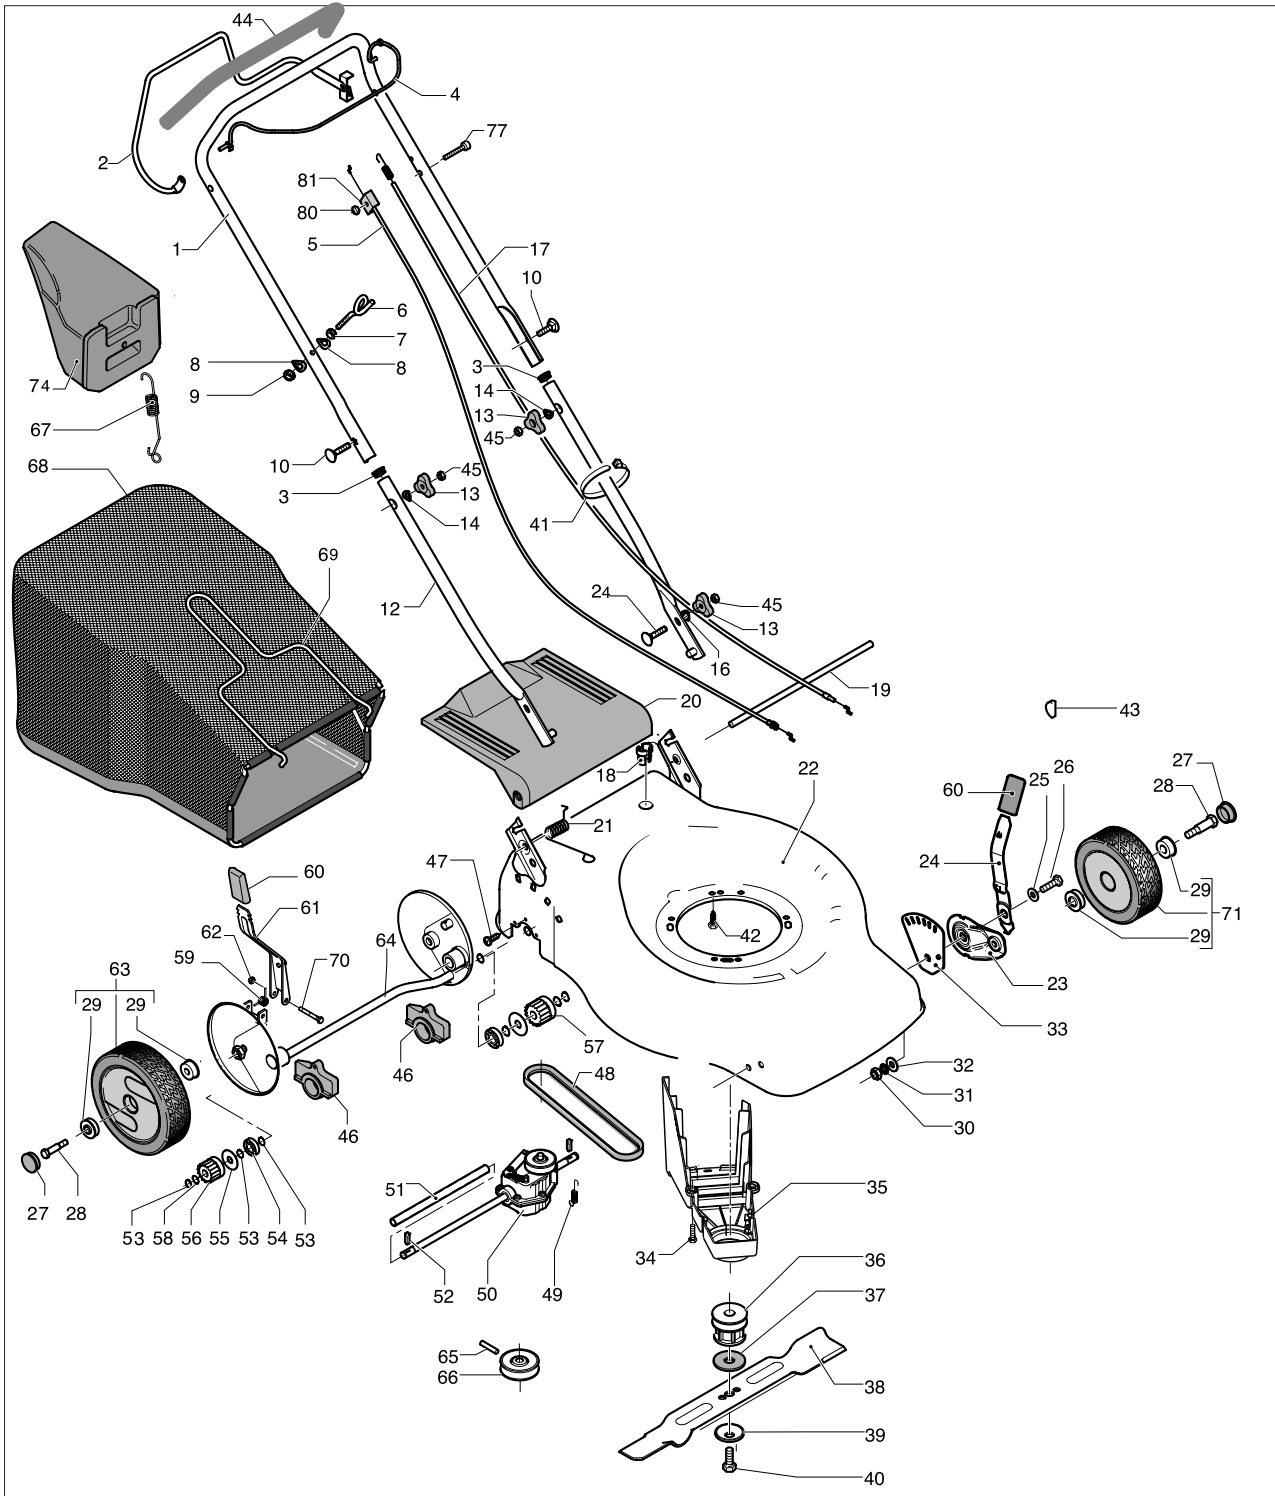

CONSUMER PRODUCT

EIPL2007 V26000005

BRAND	MODEL	PnC
-------	-------	-----

SILVERLINE      546 SPM Set ( incl. 2 Messer )      962000162

**Spare parts**  
**Ersatzteile**  
**Pièces détachées**  
**Reserve onderdelen**  
**Repuestos**  
**Reservdelar**