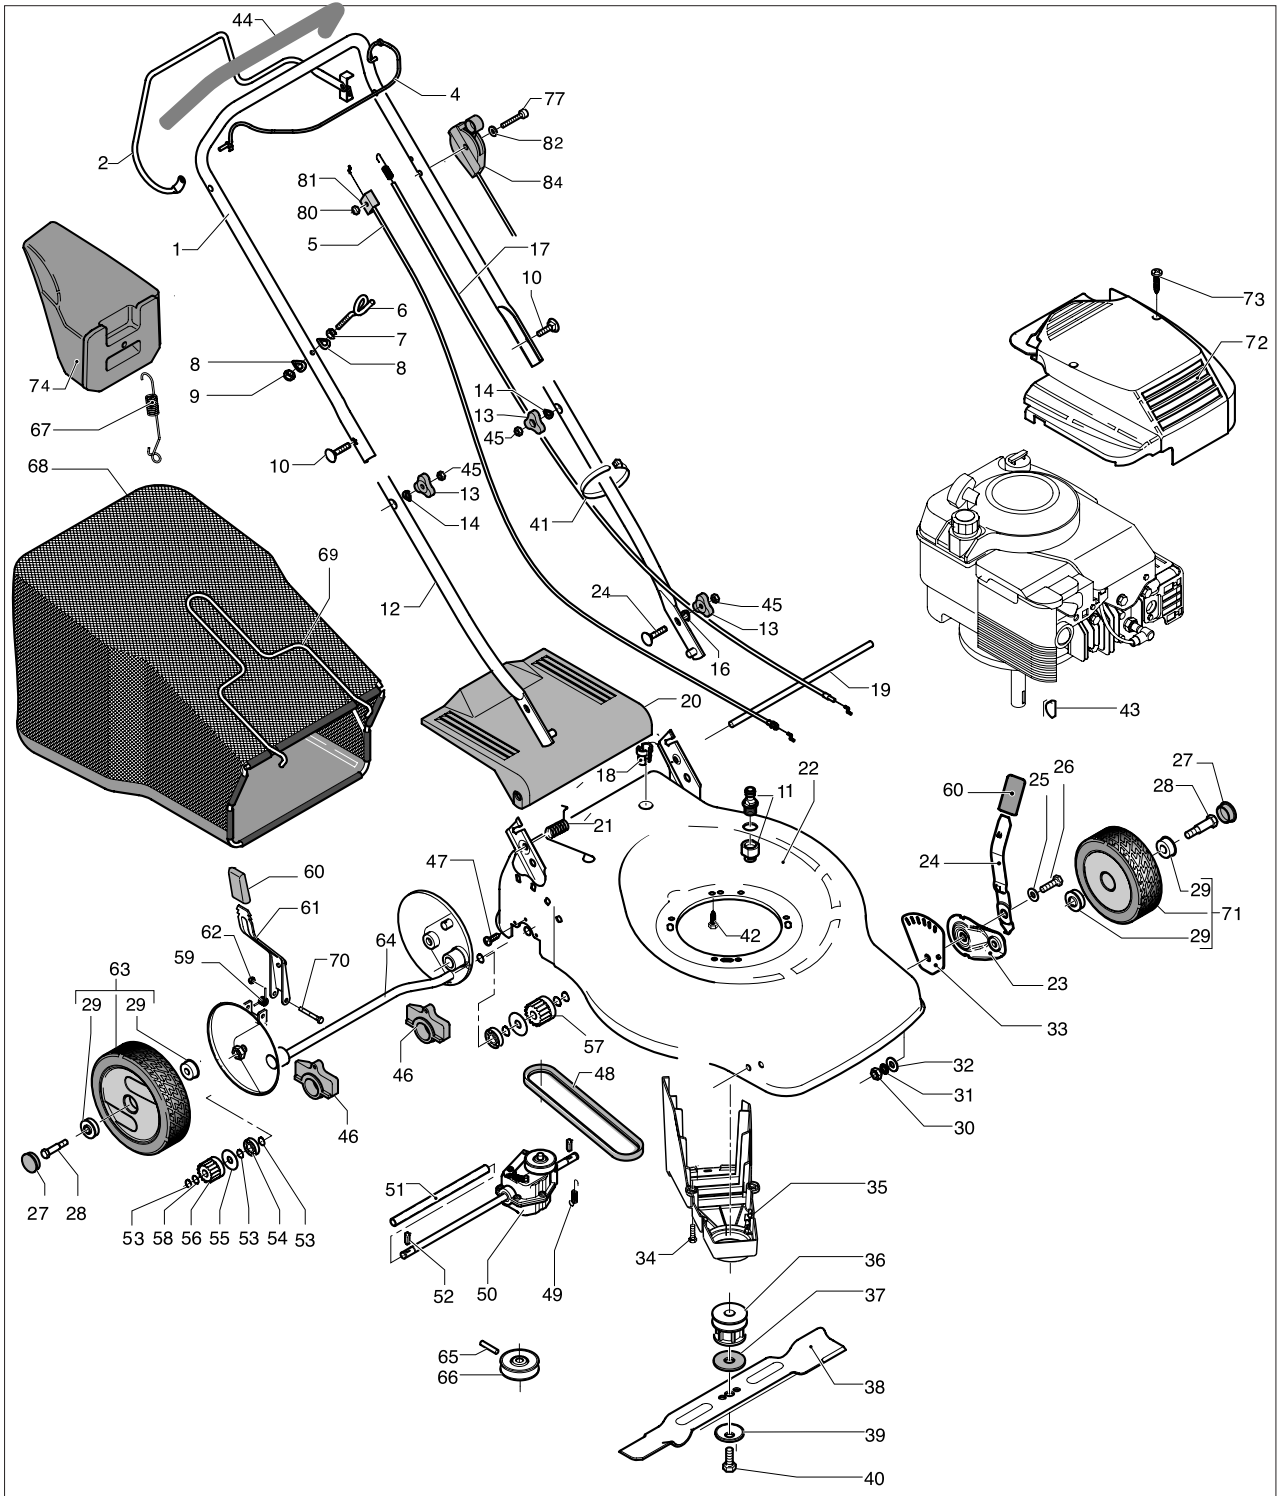

Pos.	PN °	Fct.ry PIn°	DESCRIPTION	Q.ty	Pos.	PN °	Fct.ry PIn°	DESCRIPTION	Q.ty
1	531205204	10121743	UPPER HANDLE	1	45	531212851	20106300	NUT	7
2	531205208	10121823	CLUTCH HANDLE	1	46	531205944	10146093	SUPPORT	2
3	531208950	20833303	PLUG	2	47	531208216	20135720	SCREW	3
4	531205168	10121463	BRAKE HANDLE	2	48	504035301	504035301	BELT	1
5	531213434	10173930	CABLE BRAKE	1	49	531205216	10121920	SPRING	1
6	531205169	10121470	CABLE HOOK	1	50	531213047	9173720	GEAR-BOX	1
7	531207165	10501200	NUT	1	51	531207697	10766503	SPACER TUBE	1
8	531204961	10115900	WASHER	2	52	531205108	10121160	KEY	2
9	531208491	20281800	NUT	1	53	531208772	20655800	SEEGER	6
10	531207089	10402401	SCREW	2	54	531208778	20657600	BALL-BEARING	2
11	531205848	10141313	CONNECTION	1	55	531207847	10831200	WASHER	2
12	531205118	10121213	LOWER HANDLE	1	56	531205045	10120160	PINION	1
13	531204923	10114303	KNOP	4	57	531205046	10120170	PINION	1
14	531207090	10402402	WASHER	2	58	531208859	20761300	WASHER	2
15	531204921	10114100	SCREW	2	59	531210817	10175450	SPRING	1
16	531204922	10114200	WASHER	2	60	531207986	20107203	SHEATING	1
17	531211847	10173110	DRIVE CABLE	1	61	501979901	501979901	LEVER	1
18	531205557	10135413	CABLE LOCK	1	63	531204609	9141294	WHEEL	2
19	531205060	10120530	TIE ROD	1	64	501979801	501979801	AXLE	1
20	531205984	10146213	DEFL.	1	65	531207703	10768400	RESILIENT PIN	1
21	531205999	10146330	SPRING	1	66	531208899	20768203	PULLEY	1
22	531213937	1018783E	DECK	1	67	531211191	10155480	SPRING	1
23	544452301	544452301	SUPPORT	2	68	531213264	10187553	BAG	1
24	544452501	544452501	LEVER	2	69	531213262	10187523	BAG FRAME	1
25	531206020	10146530	WASHER	2	70	531206346	10162910	SCREW	1
26	531204912	10107100	SCREW	2	71	531204685	9172624	WHEEL	2
27	531204936	10114804	PLUG	4	72	531213983	BS790846	ENGINE HOUS.	1
28	531205042	10120090	SCREW	4	73	531213870	BS95050	SCREW	2
29	531213828	10176020	BALL BEARING	8	74	531213393	10187733	MULCHING PLUG	1
30	531207978	20101700	NUT	10	77	531206212	10155420	SCREW	1
31	531208974	30102100	WASHER	4	80	531208492	20282100	NUT	2
32	531207989	20113000	WASHER	2	81	531207923	10876103	BRACKET	1
33	544452201	544452201	SUPPORT	2	82	531206666	10284700	WASHER	2
34	531207856	10831800	SCREW	3	84	531206210	10155360	ACCELERATOR	1
35	544462301	544462301	BELT HOUSING	1					
36	531206169	10155040	BLADE ADAPTER	1					
37	531207243	10531700	WASHER	1					
38	504113301	504113301	BLADE	1					
39	531207237	10530900	WASHER	1					
40	531208008	20120580	SCREW	1					
41	531205581	10135600	CLAMP	2					
42	531205196	10341330	SCREW	3					
43	531204907	10100900	KEY	1					
44	531205989	10146243	SHEATING	1					