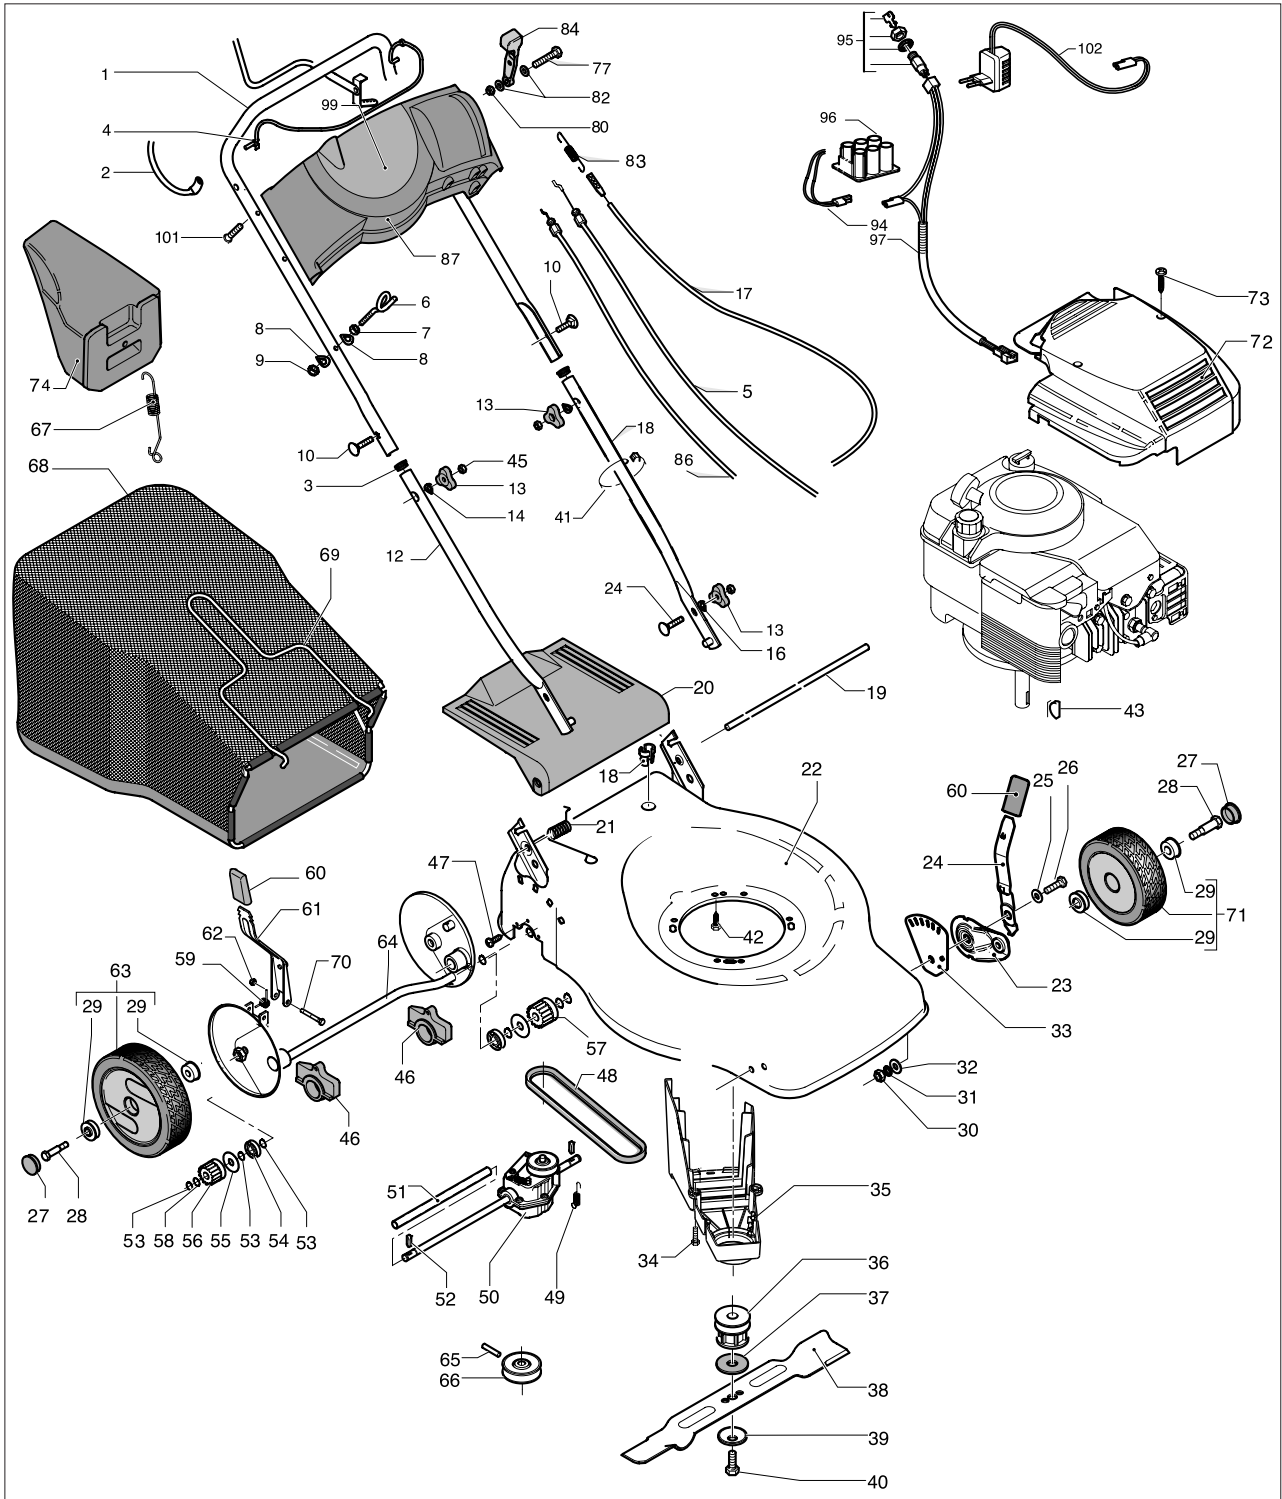

Pos.	PN °	Fct.ry Pln°	DESCRIPTION	Q.ty	Pos.	PN °	Fct.ry Pln°	DESCRIPTION	Q.ty
1	531205112	10121203	UPPER HANDLE	1	45	531212851	20106300	NUT	7
2	531205208	10121823	CLUTCH HANDLE	1	46	531205944	10146093	SUPPORT	2
3	531208950	20833303	PLUG	2	47	531208216	20135720	SCREW	3
4	531205168	10121463	BRAKE HANDLE	2	48	504035301	504035301	BELT	1
5	502288301	502288301	CABLE BRAKE	1	49	531205216	10121920	SPRING	1
6	531205169	10121470	CABLE HOOK	1	50	531213047	9173720	GEAR-BOX	1
7	531207165	10501200	NUT	1	51	531207697	10766503	SPACER TUBE	1
8	531204961	10115900	WASHER	2	52	531205108	10121160	KEY	2
9	531208491	20281800	NUT	1	53	531208772	20655800	SEEGER	6
10	531207089	10402401	SCREW	2	54	531208778	20657600	BALL-BEARING	2
12	531206071	10150133	LOWER HANDLE	2	55	531207847	10831200	WASHER	2
13	531204923	10114303	KNOP	4	56	531205045	10120160	PINION	1
14	531207090	10402402	WASHER	2	57	531205046	10120170	PINION	1
15	531204921	10114100	SCREW	2	58	531208859	20761300	WASHER	2
16	531204922	10114200	WASHER	2	59	531210817	10175450	SPRING	1
17	531211143	10141520	DRIVE CABLE	1	60	531207986	20107203	SHEATING	1
18	531205557	10135413	CABLE LOCK	1	61	501979901	501979901	LEVER	1
19	531205060	10120530	TIE ROD	1	63	531204609	9141294	WHEEL	2
20	531205984	10146213	DEFL.	1	64	501979801	501979801	AXLE	1
21	531205999	10146330	SPRING	1	65	531207703	10768400	RESILIENT PIN	1
22	531213937	1018783E	DECK	1	66	531208899	20768203	PULLEY	1
23	544452301	544452301	SUPPORT	2	67	531211191	10155480	SPRING	1
24	544452501	544452501	LEVER	2	68	531213264	10187553	BAG	1
25	531206020	10146530	WASHER	2	69	531213262	10187523	BAG FRAME	1
26	531204912	10107100	SCREW	2	70	531206346	10162910	SCREW	1
27	531204936	10114804	PLUG	4	71	531204685	9172624	WHEEL	2
28	531205042	10120090	SCREW	4	72	531213983	BS790846	ENGINE HOUS.	1
29	531213828	10176020	BALL BEARING	8	73	531213870	BS95050	SCREW	2
30	531207978	20101700	NUT	10	74	531213393	10187733	MULCHING PLUG	1
31	531208974	30102100	WASHER	4	77	531206346	10162910	SCREW	1
32	531207989	20113000	WASHER	2	80	531208492	20282100	NUT	2
33	544452201	544452201	SUPPORT	2	82	531206666	10284700	WASHER	2
34	531207856	10831800	SCREW	3	83	531205215	10121910	SPRING	1
35	544462301	544462301	BELT HOUSING	1	84	531205139	10121263	LEVER	1
36	531206169	10155040	BLADE ADAPTER	1	86	531211141	10141500	ACC CABLE	1
37	531207243	10531700	WASHER	1	87	531211722	10175413	CONSOLE	1
38	504113301	504113301	BLADE	1	94	531212818	10173660	CONNECTION	1
39	531207237	10530900	WASHER	1	95	531212514	10141880	KEY SWITCH	1
40	531208008	20120580	SCREW	1	96	531212821	10173690	BATTERY	1
41	531205581	10135600	CLAMP	2	97	531213414	BS991006/2	CABLE	1
42	531205196	10341330	SCREW	3	99	531212850	10175423	HOUSING	1
43	531204907	10100900	KEY	1	101	531208844	20734900	SCREW	4
44	531205989	10146243	SHEATING	1	102	531200904	BS991812	BATTERY CHRGER	1