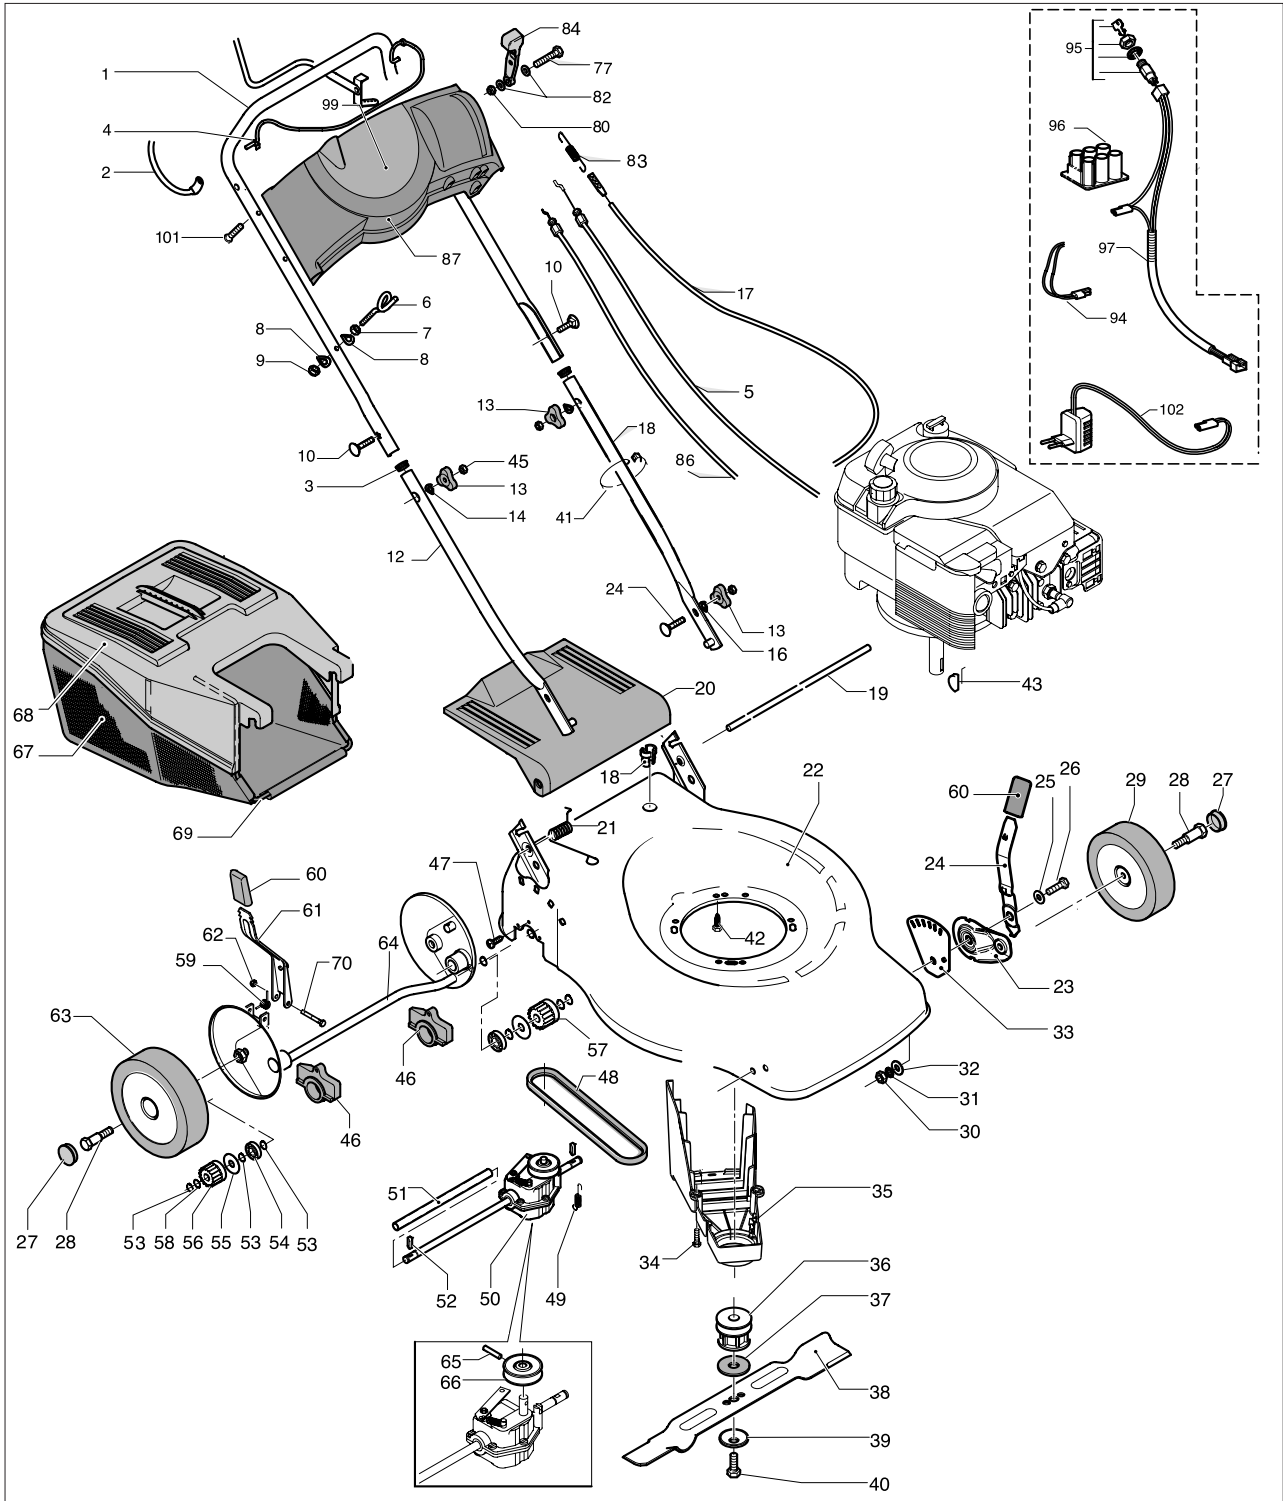

CONSUMER PRODUCT

EIPL2007_V26000002

BRAND	MODEL	PnC
HANSEATIC	Hanseatic 651 Sk	962000159
HANSEATIC	Hanseatic 651 Sk Set (incl. 2 Messer)	962000160

Spare parts
Ersatzteile
Pièces détachées
Reserve onderdelen
Repuestos
Reservdelar