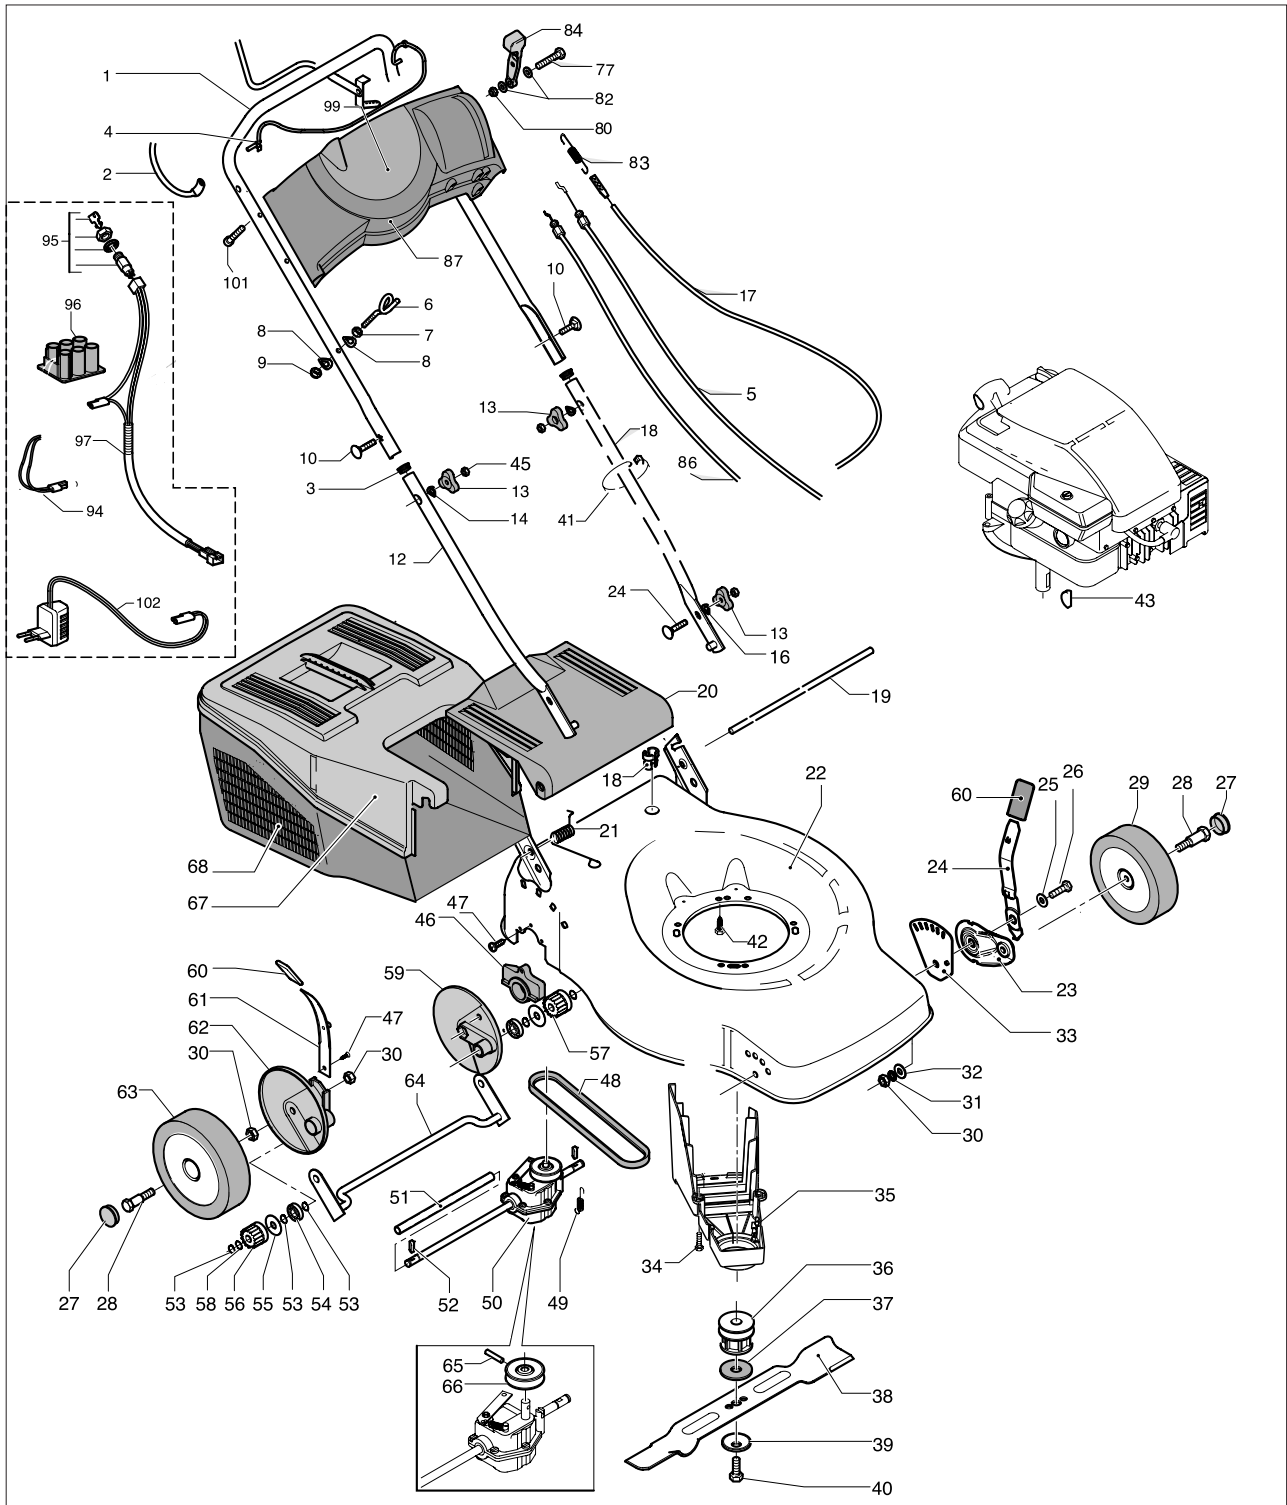

CONSUMER PRODUCT

EIPL2007 V26000001

BRAND	MODEL	PnC
-------	-------	-----

HANSEATIC	Hanseatic 546 Sk	962000157
HANSEATIC	Hanseatic 546 Sk Set (incl. 2 Messer) 962000158

Spare parts
Ersatzteile
Pièces détachées
Reserve onderdelen
Repuestos
Reservdelar