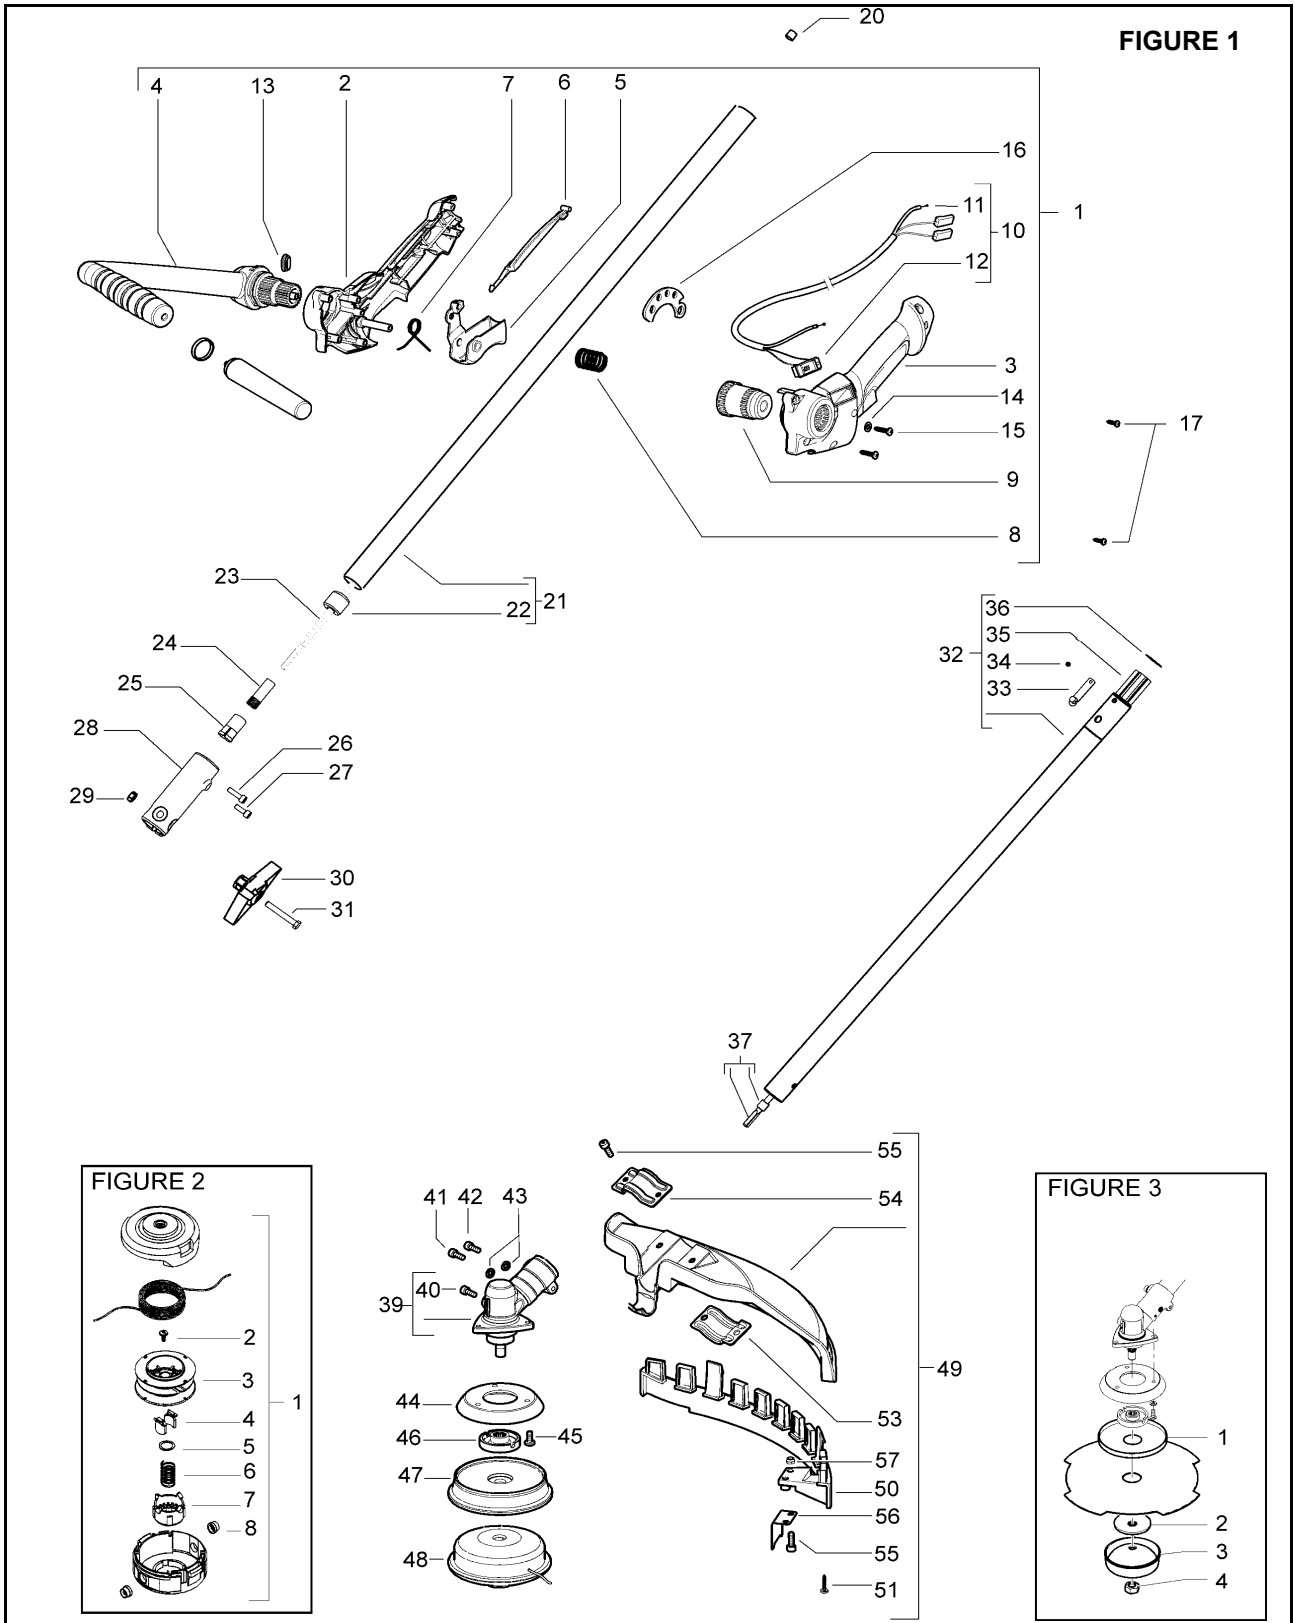

Item	P/N McC	P/N ELX	Qty	DESCRIPTION
<b>FIGURE 1</b>				
1	242861	538242861	1	handle ass'y
2	• 242862	538242862	1	rear handle (right half)
3	• 242863	538242863	1	rear handle (left half)
C 4	• 242864	538242864	1	front handle
5	• 242865	538242865	1	throttle trigger
6	• 242866	538242866	1	safety lever
7	• 242868	538242868	1	trigger spring
8	• 242869	538242869	1	front handle lock spring
C 9	• 242870	538242870	1	front handle button
C 10	• 242872	538242872	1	wires ass'y
C 11	•• 242910	538242910	1	wire
C 12	•• 242439	538242910	1	switch
13	• 242648	538242648	1	cap
14	• 235248	538235248	1	washer
15	• 240862	538240862	7	screw
16	• 242873	538242873	1	harness ring
17	229632	538229632	2	screw
C 18	242871	538242871	1	barrier
19	242931	538242931	1	barrier ring
20	243290	538243290	1	shaft retainer ring
21	• 243156	538243156	1	upper shaft assy
22	228192	538228192	3	bushing assy
23	243178	538243178	1	shaft
24	11248	538011248	1	bushing
25	11249	538011249	1	shaft joint
26	229077	538229077	1	screw M5x18
27	236381	538236381	1	screw M5x10
28	243180	538243180	1	joint
29	235912	538235912	2	nut M6
30	502203802	502203802	1	knob
31	242146	538242146	1	screw M6x40
32	249721	538249721	1	lower shaft assy
33	• 243395	538243395	1	button
34	• 243396	538243396	1	rivet
35	• 243206	538243206	1	shaft sheat
36	• 242831	538242831	2	shaft sheat retainer ring
37	243211	538243211	1	transmission shaft+retainer
39	242728	538242728	1	gear box
40	• 240151	538240151	1	screw M8x10
41	235802	538235802	1	screw 5x14
42	235803	538235803	1	screw 5x25
43	236529	538236529	2	split washer
44	242729	538242729	1	flange adapter
45	240688	538240688	3	screw M5 and washer
A 46	242815	538242815	1	flange
B 47	242823	538242823	1	spacer
A 48		FIGURE 2	1	string head