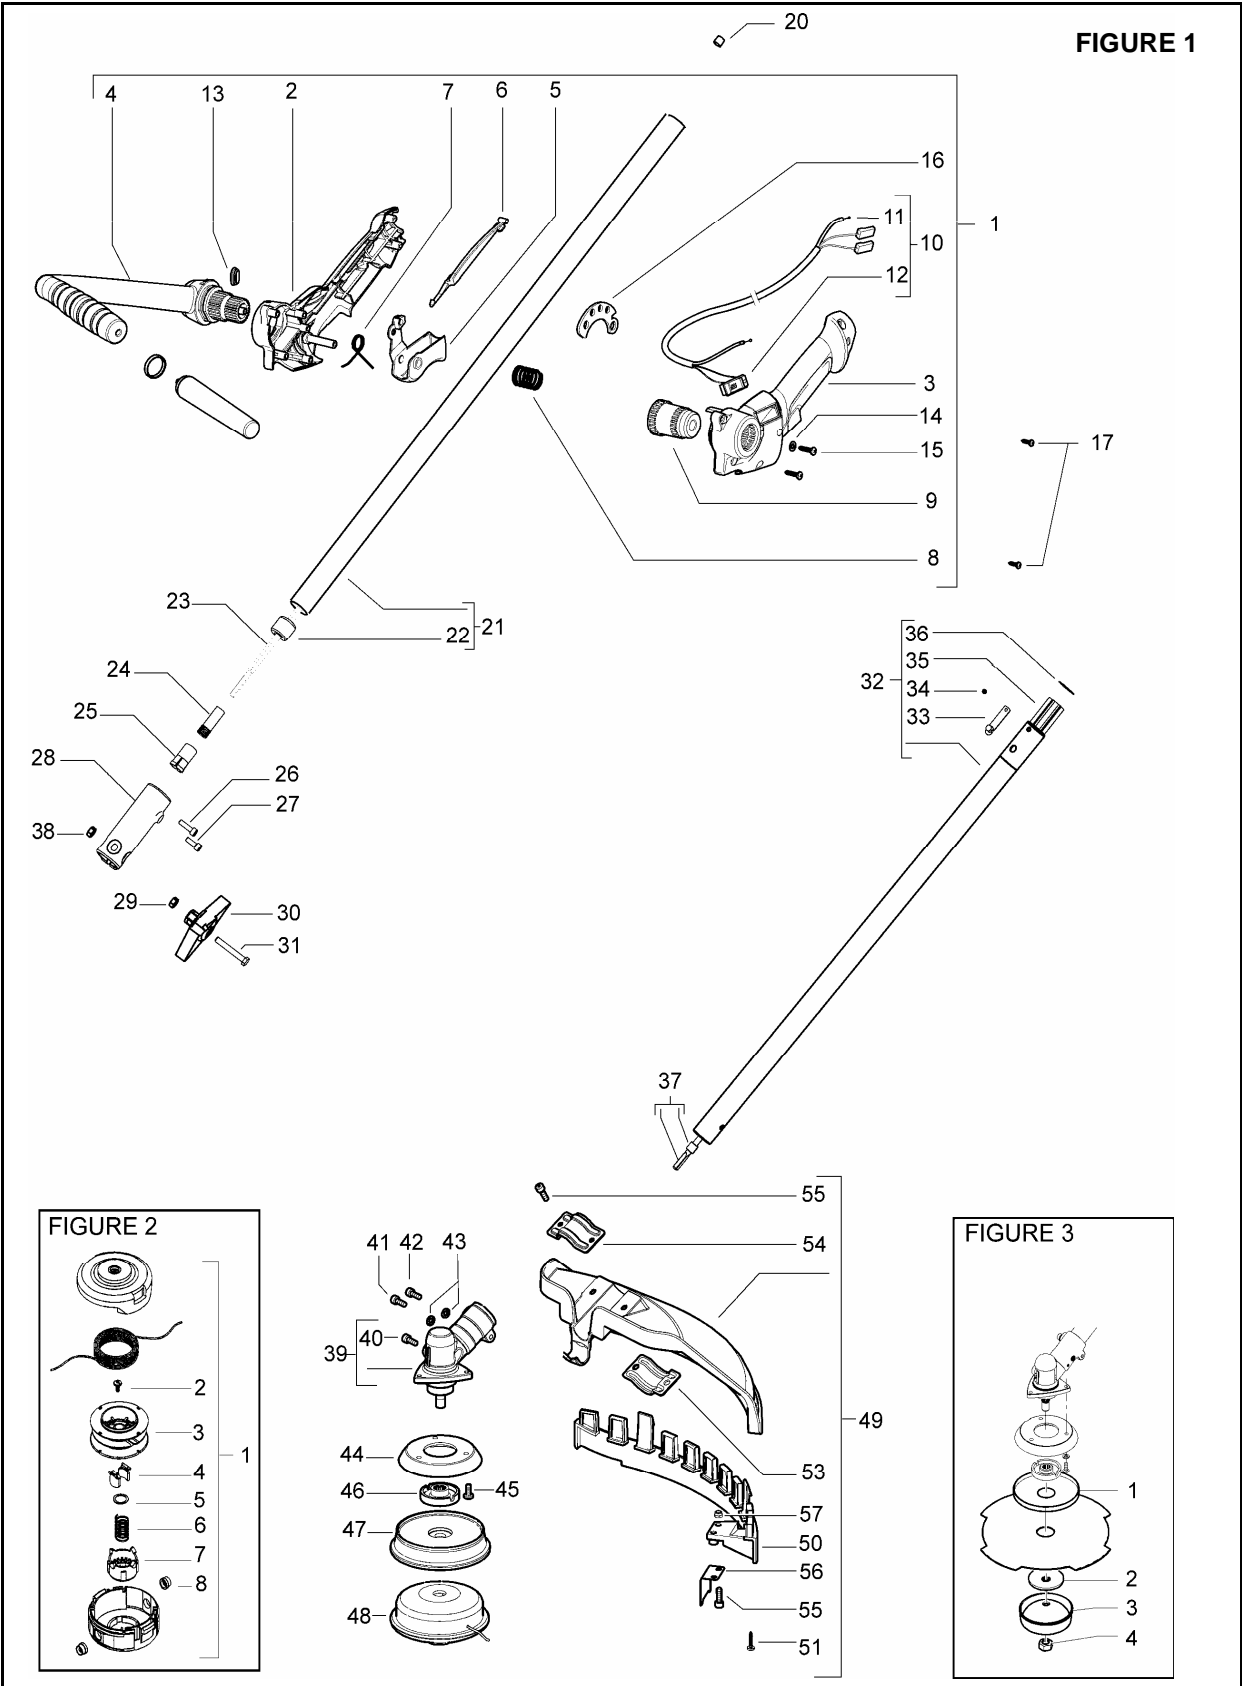

Item	P/N McC	P/N ELX	Qty	DESCRIPTION
FIGURE 4				
C 1	242848	538242848	1	filter cover
A 2	242888	538242888	1	air filter
3	235808	538235808	2	screw M5x50
4	235248	538235248	2	washer M5
C 5	242847	538242847	1	filter housing
C 6	FIGURE 5		1	carburettor
A 7	242851	538242851	1	spacer gasket
8	242173	538242173	2	screw M5x30
9	235248	538235248	2	washer M5
C 10	242849	538242849	1	spacer
B 11	242860	538242860	1	cylinder gasket
12	235642	538235642	2	nut M5
13	242962	538242962	1	muffler shield
C 14	242131	538242131	1	muffler
B 15	242859	538242859	1	muffler gasket
16	242037	538242037	2	muffler stud bolt
B 17	241793	538241793	1	clutch ass'y
18	• 241789	538241789	1	clutch hub
A 19	• 241794	538241794	2	spring
20	• 241743	538241743	2	clutch shoe
21	241604	538241604	1	clutch dust shield
22	243311	538243311	1	flywheel
C 23	249727	538249727	1	ignition coil ass'y
24	• 242959	538242959	1	switch wire
25	242891	538242891	1	ground wire
26	235806	538235806	2	screw M5x20
27	242895	538242895	1	wires protection
28	242802	538242802	1	engine crankcase
C 29	241594	538241594	2	bearing
30	243486	538243486	1	crankshaft ass'y
C 32	235742	538235742	1	needle bearing
C 33	241784	538241784	1	starter pawl ass'y
34	• 111088	538111088	1	snap ring
35	• 241782	538241782	1	spring
36	• 241781	538241781	1	pawl
37	241624	538241624	1	nut M8
C 38	249179	538249179	1	piston kit
B 39	• 242602	538242602	1	piston ring
40	• 241735	538241735	1	piston pin
41	• 235008	538235008	2	snap ring
42	235803	538235803	4	screw M5x25
C 43	243076	538243076	1	cylinder
A 44	322208	538322208	1	RDJ6J spark plug
C 45	242994	538242994	2	seals

Item	P/N McC	P/N ELX	Qty	DESCRIPTION
C 45	242889	538242889	1	fuel tank ass'y
B 46	• 229789	538229789	1	hose
B 47	• 242527	538242527	1	primer bulb hose
A 48	93720	538093720	1	fuel pickup
B 49	242484	538242484	1	fuel cap ass'y
B 50	• 236564	538236564	1	cap seal
51	242038	538242038	1	tank grommet
52	242039	538242039	1	tank grommet
C 53	242886	538242886	1	starter ass'y
54	• 241077	538241077	1	screw 4x14
55	• 241703	538241703	1	washer
B 56	• 241620	538241620	1	starter pulley
A 57	• 241746	538241746	1	starter rope
58	• 242852	538242852	1	starter handle
B 59	• 241619	538241619	1	starter spring
60	228260	538228260	3	bushing
61	241963	538241963	3	screw M4x22
62	240862	538240862	3	screw 4x18
C 63	242887	538242887	1	joint ass'y
64	• 235806	538235806	1	screw 5x20
65	• 235216	538235216	1	nut
66	229632	538229632	1	screw 3.5x13
67	241617	538241617	4	bushing
68	241963	538241963	4	screw 4x22
69	242845	538242845	1	engine cover

FIGURE 5		WALBRO WYJ358		
B	242885	538242885	1	carburetor WYJ538
A 1	• 247955	538247955	1	repair kit K20 WYJ
C 2	•• 247956	538247956	1	repair kit K10 WYJ
C 3	• 225834	538225834	1	primer
C 4	• 247957	538247957	1	valve
C 5	• 247958	538247958	1	spring
C 6	• 249419	538249419	1	pumping body
C 7	• 249418	538249418	1	valve
C 8	• 249417	538249417	1	jet

A=ALTA ROTAZIONE	A=HIGH MOVING	A=HAUTE DEMANDE	A=GROBE NACHFRAGE
B=MEDIA ROTAZIONE	B=MEDIUM MOVING	B=MOYENNE DEMANDE	B=MITTELMAESSIGE
C=ALTA ROTAZIONE	C=SLOW MOVING	C=BASSE DEMANDE	C=WENIGE NACHFRAGE
NUOVI CODICI	NEW P. NUMBERS	NOUVELLES REFERENCES	NEU CODEX