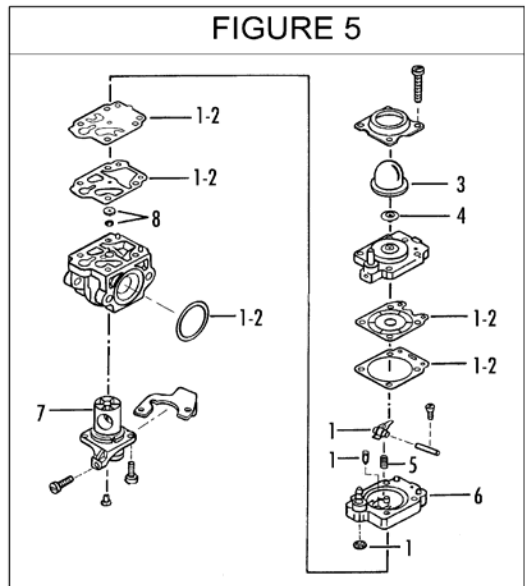

FIGURE 4

FIGURE 5

Item	P/N McC	P/N ELX	Qty	DESCRIPTION
------	---------	---------	-----	-------------

Item	P/N McC	P/N ELX	Qty	DESCRIPTION
------	---------	---------	-----	-------------

FIGURE 4

C 1	242848	538242848	1	filter cover
A 2	242888	538242888	1	air filter
3	235808	538235808	2	screw M5x50
4	235248	538235248	2	washer M5
C 5	242847	538242847	1	filter housing
C 6		FIGURE 5	1	carburettor
A 7	242851	538242851	1	spacer gasket
8	242173	538242173	2	screw M5x30
9	235248	538235248	2	washer M5
C 10	242849	538242849	1	spacer
B 11	242860	538242860	1	cylinder gasket
12	235642	538235642	2	nut M5
13	242962	538242962	1	muffler shield
C 14	242131	538242131	1	muffler
B 15	242859	538242859	1	muffler gasket
16	242037	538242037	2	muffler stud bolt
B 17	241793	538241793	1	clutch ass'y
18	• 241789	538241789	1	clutch hub
A 19	• 241794	538241794	2	spring
20	• 241743	538241743	2	clutch shoe
21	241604	538241604	1	clutch dust shield
22	241796	538241796	1	flywheel
C 23	249387	538249387	1	ignition coil ass'y
24	• 242959	538242959	1	switch wire
25	242891	538242891	1	ground wire
26	235806	538235806	2	screw M5x20
27	242895	538242895	1	wires protection
28	242802	538242802	1	engine crankcase
C 29	241594	538241594	2	bearing
30	242003	538242003	1	crankshaft ass'y
C 31	227631	538227631	1	key
C 32	235742	538235742	1	needle bearing
C 33	241784	538241784	1	starter pawl ass'y
34	• 111088	538111088	1	snap ring
35	• 241782	538241782	1	spring
36	• 241781	538241781	1	pawl
37	241624	538241624	1	nut M8
C 38	249179	538249179	1	piston kit
B 39	• 242602	538242602	1	piston ring
40	• 241735	538241735	1	piston pin
41	• 235008	538235008	2	snap ring
42	235803	538235803	4	screw M5x25
C 43	243076	538243076	1	cylinder
A 44	322208	538322208	1	RDJ6J spark plug
C 45	242994	538242994	2	seals