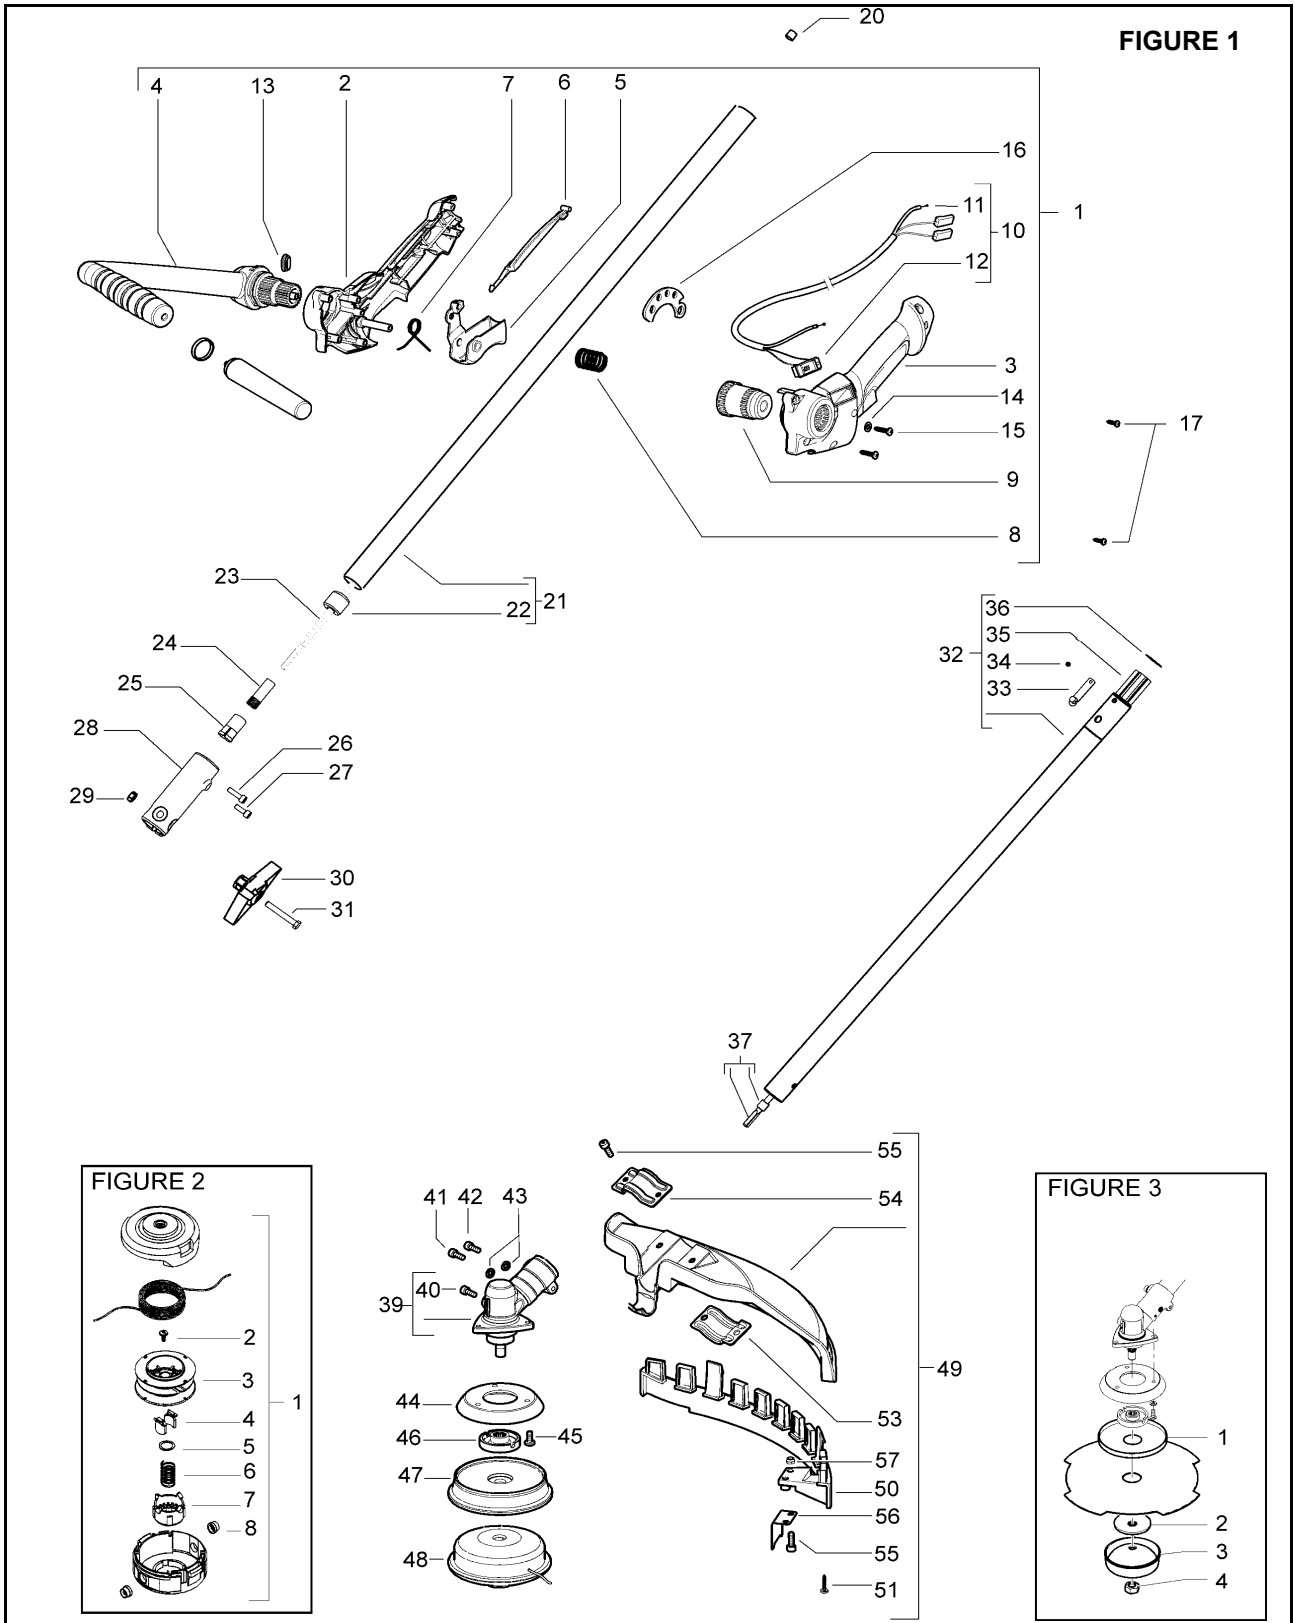

Number of Pages 1 of 5

Factory: IIQ - Valmadrera	Product Group: OP 93
Publication Number: EIPL2005_VP0502017	Petrol Portable
Publication Date: 18/02/05	Sub Group 9433

Item	P/N McC	P/N ELX	Qty	DESCRIPTION	Item	P/N McC	P/N ELX	Qty	DESCRIPTION
FIGURE 1					FIGURE 2				
1	242861	538242861	1	handle ass'y	B 49	249155	538249155	1	guard ass'y
2	• 242862	538242862	1	rear handle (right half)	B 50	• 242644	538242644	1	guard extension
3	• 242863	538242863	1	rear handle (left half)	51	• 240862	538240862	1	screw M5x14
C 4	• 242864	538242864	1	front handle	53	• 242752	538242752	1	lower clamp
5	• 242865	538242865	1	throttle trigger	54	• 242629	538242629	1	upper clamp
6	• 242866	538242866	1	safety lever	55	• 227563	538227563	4	screw M5x16
7	• 242868	538242868	1	trigger spring	56	• 241973	538241973	1	line cutter
8	• 242869	538242869	1	front handle lock spring	57	• 229208	538229208	2	nut
C 9	• 242870	538242870	1	front handle button	FIGURE 3				
C 10	• 242872	538242872	1	wires ass'y	A 1	538249346	538249346	1	string head
C 11	•• 242910	538242910	1	wire	2	• 249374	538249374	1	set screw
C 12	•• 242439	538242910	1	switch	C 3	• 249375	538249375	1	reel
13	• 242648	538242648	1	cap	C 4	• 249376	538249376	2	ratchet
14	• 235248	538235248	1	washer	C 5	• 249377	538249377	1	washer
15	• 240862	538240862	7	screw	C 6	• 249378	538249378	1	return spring
16	• 242873	538242873	1	harness ring	C 7	• 249379	538249379	1	button
17	229632	538229632	2	screw	C 8	• 249380	538249380	2	eyelet
C 18	242871	538242871	1	barrier	FIGURE 1				
19	242931	538242931	1	barrier ring	A 1	538249346	538249346	1	string head
20	243290	538243290	1	shaft retainer ring	2	• 249374	538249374	1	set screw
21	• 243156	538243156	1	upper shaft assy	C 3	• 249375	538249375	1	reel
22	228192	538228192	3	bushing assy	C 4	• 249376	538249376	2	ratchet
23	243178	538243178	1	shaft	C 5	• 249377	538249377	1	washer
24	11248	538011248	1	bushing	C 6	• 249378	538249378	1	return spring
25	11249	538011249	1	shaft joint	C 7	• 249379	538249379	1	button
26	229077	538229077	1	screw M5x18	C 8	• 249380	538249380	2	eyelet
27	236381	538236381	1	screw M5x10	FIGURE 2				
28	243180	538243180	1	joint	A 1	538249346	538249346	1	string head
29	235912	538235912	1	nut M6	2	• 249374	538249374	1	set screw
30	502203802	502203802	1	knob	C 3	• 249375	538249375	1	reel
31	242146	538242146	1	screw M6x40	C 4	• 249376	538249376	2	ratchet
32	249721	538249721	1	lower shaft assy	C 5	• 249377	538249377	1	washer
33	• 243395	538243395	1	button	C 6	• 249378	538249378	1	return spring
34	• 243396	538243396	1	rivet	C 7	• 249379	538249379	1	button
35	• 243206	538243206	1	shaft sheat	C 8	• 249380	538249380	2	eyelet
36	• 242831	538242831	2	shaft sheat retainer ring	FIGURE 3				
37	243211	538243211	1	transmission shaft+retainer	B 1	241155	538241155	1	flange
39	242728	538242728	1	gear box	A 2	241006	538241006	1	plate blade
40	• 240151	538240151	1	screw M8x10	A 3	236596	538236596	1	cup
41	235802	538235802	1	screw 5x14	A 4	240481	538240481	1	nut
42	235803	538235803	1	screw 5x25	FIGURE 1				
43	236529	538236529	2	split washer	A 1	538249346	538249346	1	string head
44	242729	538242729	1	flange adapter	2	• 249374	538249374	1	set screw
45	240688	538240688	3	screw M5 and washer	C 3	• 249375	538249375	1	reel
A 46	242815	538242815	1	flange	C 4	• 249376	538249376	2	ratchet
B 47	242823	538242823	1	spacer	C 5	• 249377	538249377	1	washer
A 48			1	string head	C 6	• 249378	538249378	1	return spring