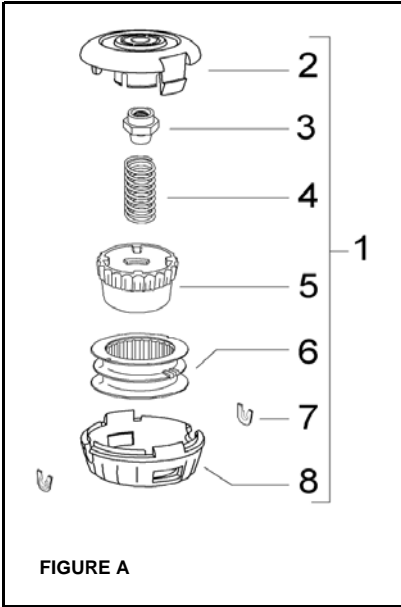

FIGURE 7 ZAMA C1Q M38				
C -	-	-		carb.
B 1	• 300465	538300465		RB-28 rep.kit
A 2	•• 300473	538300473		diaph/gasket kit
C 3	• 246946	538246946		primer bulb

FIGURE 8 cylinder, piston 29cc				
C 1	243076	538243076	1	cylinder
C 2	249179	538249179	1	piston kit
B 3	• 242602	538242602	1	piston ring
4	• 235008	538235008	2	snap ring
5	• 241735	538241735	1	piston pin

FIGURE A

A	1	531025001	531025001	1	P 25 trimmer head
	2	• 537419302	537419302	1	body
	3	• 537338901	537338901	1	adapter T25
C	4	• 537338801	537338801	1	spring T25
C	5	• 537419601	537419601	1	knob
C	6	• 537419501	537419501	1	spool without line
C	7	• 537419701	537419701	2	bushing
	8	• 537419401	537419401	1	cover