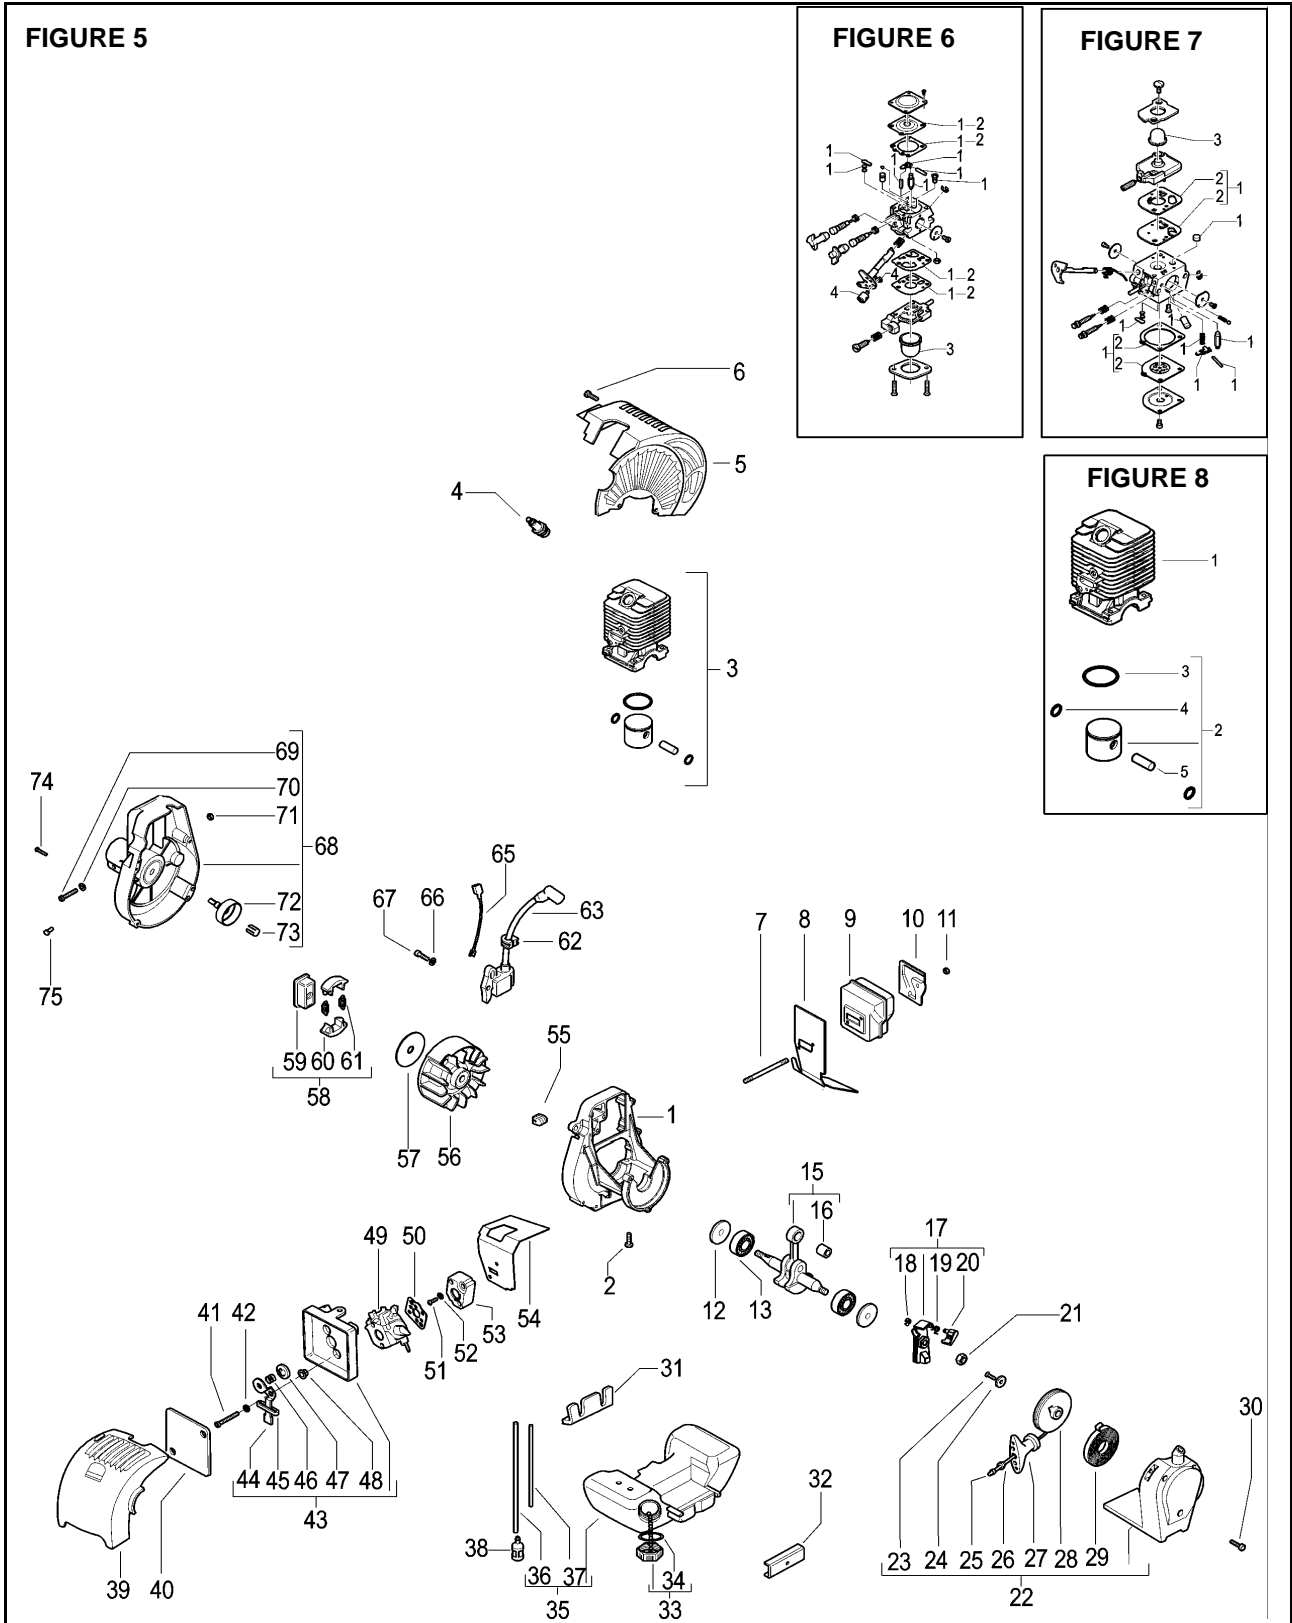

Item	P/N McC	P/N ELX	Qty	DESCRIPTION
FIGURE 5				
1	242802	538242802	1	crankcase
2	227565	538227565	4	screw M5x25
3	FIGURE 8			
A 4	92879	538092879	1	spark plug RDJ8J
5	242704	538242704	1	engine cover
6	241963	538241963	2	screw M4x22
7	242037	538242037	2	stud bolt
B 8	243273	538243273	1	exhaust gasket
C 9	242131	538242131	1	muffler
10	323760	538323760	1	muffler shield
11	235642	538235642	2	nut M5
C 12	242994	538242994	2	seal
C 13	241594	538241594	2	ball bearing
15	243486	538243486	1	crankshaft assy
C 16	• 235742	538235742	1	needle bearing
17	241784	538241784	1	starter pawl assy
18	• 111088	538111088	1	snap ring
19	• 241782	538241782	1	spring
20	• 241781	538241781	1	pawl
21	235248	538235248	1	nut
C 22	242041	538242041	1	starter assy
23	• 240862	538240862	1	screw M4x18
24	• 241703	538241703	1	washer
A 25	• 241746	538241746	1	rope
26	• 235612	538235612	1	washer
27	• 241778	538241778	1	handle
B 28	• 241620	538241620	1	pulley
B 29	• 241619	538241619	1	spring
30	241963	538241963	3	screw M4x20
31	242038	538242038	1	tank grommet (crankcase side)
32	242039	538242039	1	tank grommet (starter side)
B 33	242484	538242484	1	fuel tank cap assy
A 34	• 236564	538236564	1	gasket
C 35	242040	538242040	1	fuel tank assy
B 36	• 229717	538229717	1	hose
B 37	• 229743	538229743	1	primer bulb hose
A 38	93720	538093720	1	fuel pickup
39	242703	538242703	1	air filter cover
B 40	242035	538242035	1	air filter
41	235808	538235808	2	screw 5x50
42	235248	538235248	1	washer
43	248485	538248485	1	air box assy
44	• 241769	538241769	1	choke lever
45	• 241622	538241622	1	choke lever grommet
46	• 235822	538235822	1	spring
47	• 241602	538241602	1	choke shutter
48	• 227022	538227022	2	bushing
C 49	FIGURE 6 / FIGURE 7			
A 50	241600	538241600	1	carb. Gasket
51	235806	538235806	2	screw M5x20
52	235248	538235248	2	washer

Item	P/N McC	P/N ELX	Qty	DESCRIPTION
B 53	241750	538241750	1	carb. Spacer
B 54	242860	538242860	1	intake gasket
55	241607	538241607	1	grommet
56	243311	538243311	1	flywheel
57	241604	538241604	1	dust shield
B 58	241793	538241793	1	clutch assy
59	• 241789	538241789	1	clutch hub
60	• 241743	538241743	2	clutch shoe
A 61	• 241794	538241794	2	clutch spring
62	236322	538236322	1	grommet
C 63	243429	538243429	1	ignition coil
65	241606	538241606	1	ground wire
66	235248	538235248	2	washer
67	235806	538235806	2	screw M5x20
C 68	241725	538241725	1	joint assy
69	• 235803	538235803	1	screw M5x25
70	• 235248	538235248	1	washer
71	• 229524	538229524	1	nut M5
72	• 241785	538241785	1	clutch drum
73	• 228260	538228260	1	pin
74	227568	538227568	4	screw M4x20
75	236981	538236981	1	screw 3,5x9,5

FIGURE 6 WALBRO WT 686				
C -	242932	538242932		carb.
B 1	• 324013	538324013		K20 rep. Kit
A 2	•• 324009	538324009		D20 gasket kit
C 3	• 225834	538225834		primer bulb
4	• 224466	538224466		swivel kit

FIGURE 7 ZAMA C1Q M38				
C -	-	-		carb.
B 1	• 300465	538300465		RB-28 rep.kit
A 2	•• 300473	538300473		diaph/gasket kit
C 3	• 246946	538246946		primer bulb

FIGURE 8 cylinder, piston 29cc				
C 1	243076	538243076	1	cylinder
C 2	249179	538249179	1	piston kit
B 3	• 242602	538242602	1	piston ring
4	• 235008	538235008	2	snap ring
5	• 241735	538241735	1	piston pin

A=ALTA ROTAZIONE
B=MEDIA ROTAZIONE
C=ALTA ROTAZIONE
NUOVI CODICI

A=HIGH MOVING
B=MEDIUM MOVING
C=SLOW MOVING
NEW P. NUMBERS

A=HAUTE DEMANDE
B=MOYENNE DEMANDE
C=BASSE DEMANDE
NOUVELLES REFERENCES

A=GROBE NACHFRAGE
B=MITTELMAESSIGE
C=WENIGE NACHFRAGE
NEU CODEX