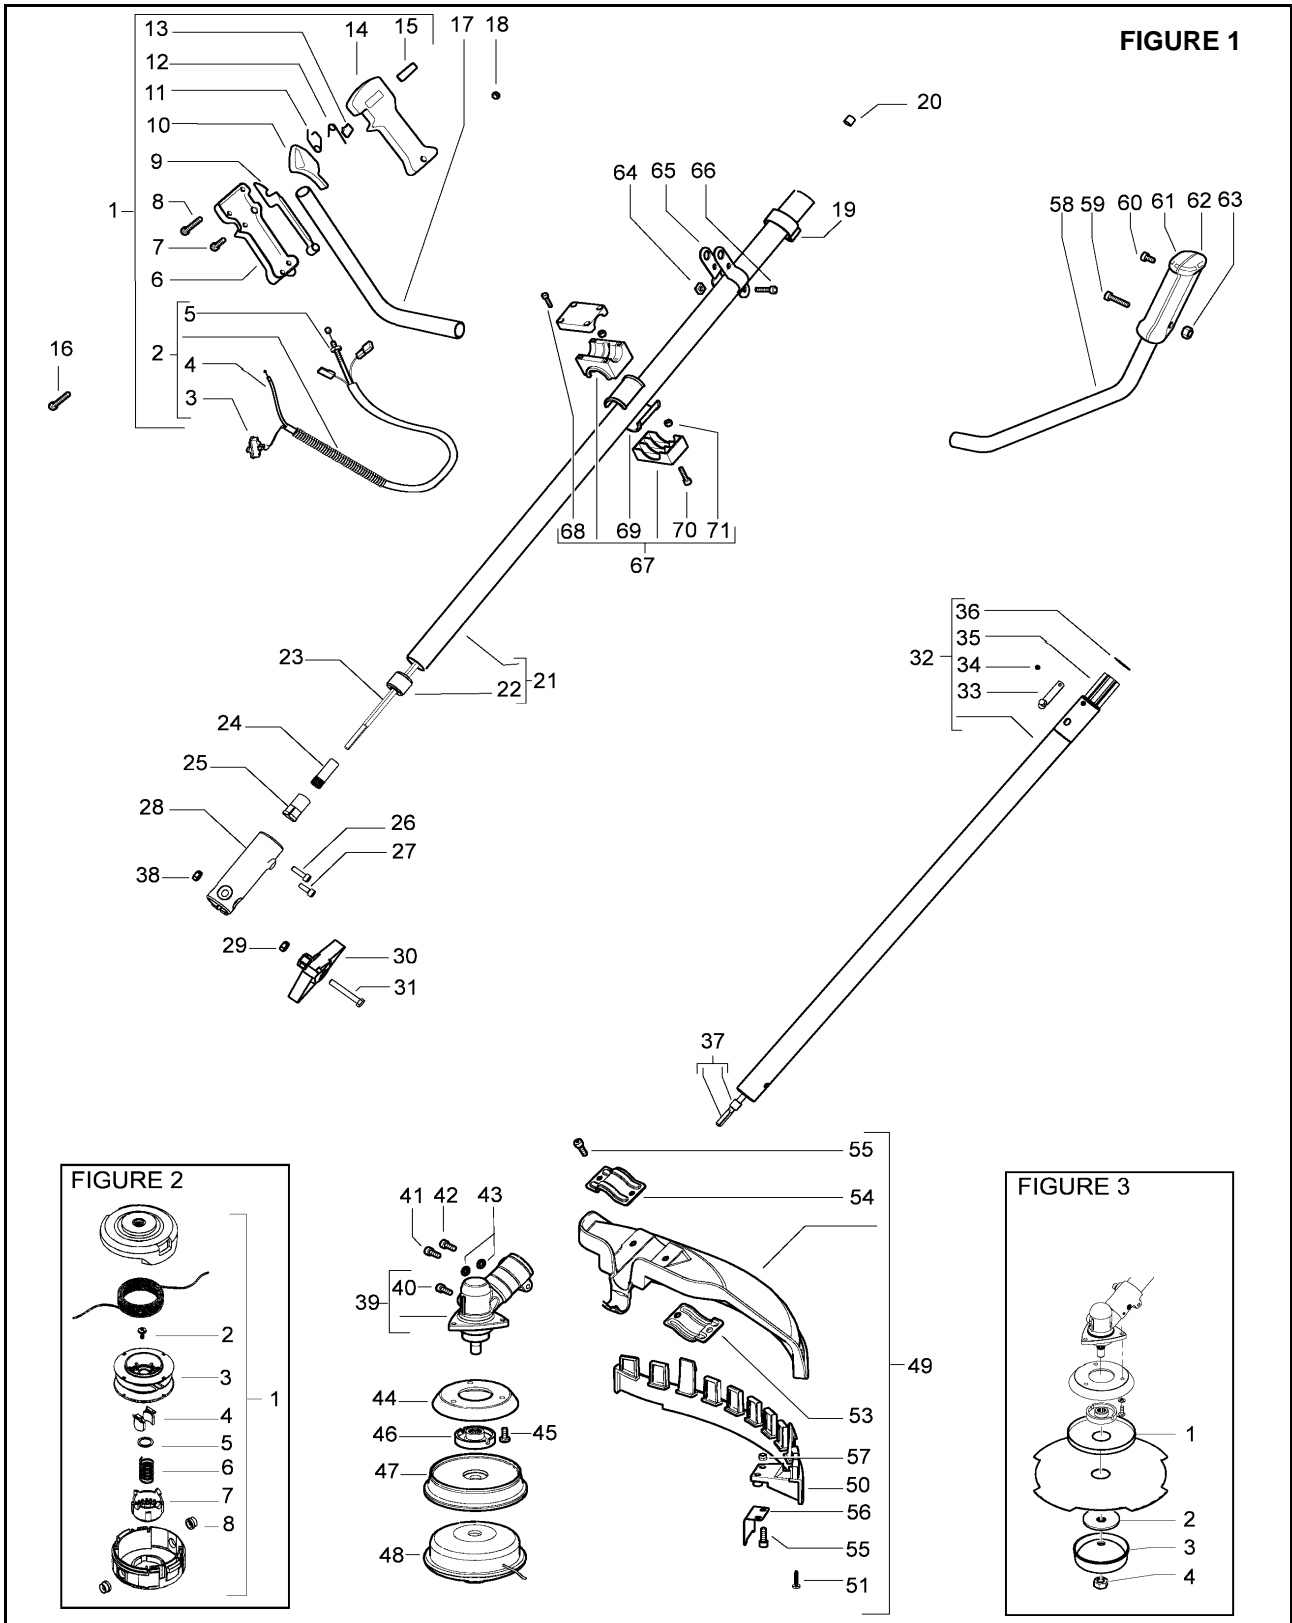

Service

Item	P/N McC	P/N ELX	Qty	DESCRIPTION
------	---------	---------	-----	-------------

Item	P/N McC	P/N ELX	Qty	DESCRIPTION
------	---------	---------	-----	-------------

FIGURE 1

1	227089	538227089	1	trigger box assy
C 2	• 227082	538227082	1	cable assy
C 3	•• 236394	538236394	1	switch
C 4	•• 227054	538227054	1	throttle cable
5	• 235912	538235912	1	nut M6
6	• 241293	538241293	1	half handle (right)
7	• 240618	538240618	2	screw 3x16
8	• 240833	538240833	3	screw 3x20
9	• 229820	538229820	1	safety lever
10	• 241295	538241295	1	throttle trigger
11	• 240091	538240091	1	throttle trigger spring
12	• 229973	538229973	1	throttle advance spring
13	• 229823	538229823	1	throttle advance
14	• 241294	538241294	1	half handle (left)
15	• 229824	538229824	1	throttle advance slide
16	235804	538235804	1	screw M5x30
17	229831	538229831	1	right handle bar
18	235216	538235216	1	nut M5
19	229850	538229850	2	cable retain
20	243290	538243290	1	shaft retainer ring
21	• 243156	538243156	1	upper shaft assy
22	228192	538228192	3	bushing assy
23	243178	538243178	1	shaft
24	11248	538011248	1	bushing
25	11249	538011249	1	shaft joint
26	229077	538229077	1	screw M5x18
27	236381	538236381	1	screw M5x10
28	243180	538243180	1	joint
29	235912	538235912	1	nut M6
30	502203802	502203802	1	knob
31	242146	538242146	1	screw M6x40
32	249721	538249721	1	lower shaft assy
33	• 243395	538243395	1	button
34	• 243396	538243396	1	rivet
35	243206	538243206	1	shaft guide
36	242831	538242831	2	shaft guide retainer ring
37	243211	538243211	1	shaft + retainer
38	228926	538228926	1	self locking nut M6
39	242728	538242728	1	gearbox
40	• 240151	538240151	1	screw M8x10
41	235802	538235802	1	screw 5x14
42	235803	538235803	1	screw 5x25
43	236529	538236529	2	split washer
44	242729	538242729	1	flange adapter
45	240688	538240688	3	screw M5 and washer
A 46	242815	538242815	1	flange
B 47	242823	538242823	1	spacer
A 48			1	string head