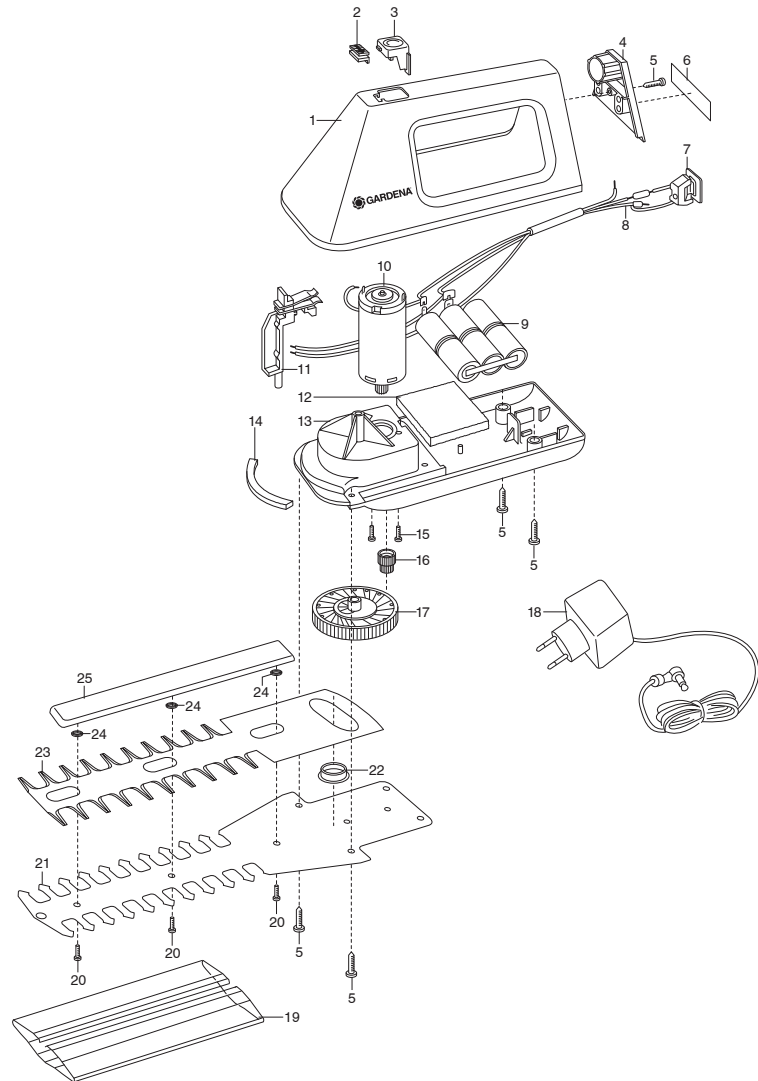

GARDENA Accu-Strauchschere ST 6

Art.-Nr. 2516

GARDENA Accu-Standard (ab Baujahr 1993)

Art.-Nr. 2315

Bild Nr. Picture No.	Ersatzteil-Nr. Spare Part No.	Bezeichnung	Description	Désignation
Art. 2315		Rasenschere Accu 3 <u>ab Bj. 1993 - 2003</u>	Accu-Shear 3 <u>since 1993 - until 2003</u>	Cisaille à gazon Accu 3 <u>a partir de 1993 - jusqu'a 2003</u>
4	2315-00.600.01	Blechschraube 4,2x19-C-H	Sheet metal screw 4,2x19-C-H	Vis à tôle 4,2x19-C-H
6	2110-00.600.45	Ladebuchse	Loading socket	Douille de chargement
9	2500-00.630.00	Accu 3 NC, vollst.	Accu 3 NC, cpl.	Accu 3 NC, cpl.
12	2320-00.000.29	Abstreifer, natur	Stripper, nature	Mousse de protection, la nature
14	2320-00.000.27	Excenterrad, innenverzahnt	Eccentric gear wheel	Roue excentrique
15	2345-00.000.03	Messerführung	Slide locating ring	Guide-lame ovale
16-19	2345-00.610.00	Messersatz, vollst. (Art. 2345-20)	Blade set, cpl. (Art. 2345-20)	Jeu de lames, cpl. (Réf. 2345-20)
18	2345-00.000.04	Bolzen	Bolt	Boulon
20	2105-00.620.00	Steckerladegerät EU/DE	Battery charger EU/DE	Transformateur de charge EU/DE
Art. 2354		Accu-Scheren-Stiel <u>bis Baujahr 2003</u>	Accu Swivel Handle <u>until 2003</u>	Manche multidirection <u>jusqu'a 2003</u>
	2354-20.000.00	Drehstiel	Swivel handle	Manche multidirection
Art. 2315 Art. 2320		Accu 3 Accu 4 <u>bis Baujahr 1992</u>	Accu 3 Accu 4 <u>until 1992</u>	Cisaille à gazon Accu 3 Cisaille à gazon Accu 4 <u>jusqu'a 1992</u>
	2500-00.630.00	Accu 3 NC, vollst.	Accu 3 NC, cpl.	Accu 3 NC, cpl.
	2505-00.620.00	Accu 4 NC, vollst.	Accu 4 NC, cpl.	Accu 4 NC, cpl.
	2320-00.007.00	Elektromotor, kpl.	Electric motor, cpl.	Moteur électrique, cpl.
	2320-00.000.29	Abstreifer, natur	Stripper, nature	Mousse de protection, la nature
	2320-00.003.00	Netzkabel, kpl.	Mains lead, cpl.	Câble d'alimentation, cpl.
	2546-00.600.28	Blechschraube 4,2x19-C-H	Sheet metal screw 4,2x19-C-H	Vis à tôle 4,2x19-C-H
	2320-00.000.27	Excenterrad, innenverzahnt	Eccentric gear wheel	Roue excentrique
	2500-00.600.37	Achse, gross	Axle, large	Axe, grand
	2345-00.610.00	Messersatz, vollst. (Art. 2345-20)	Blade set, cpl. (Art. 2345-20)	Jeu de lames, cpl. (Réf. 2345-20)
Art. 2330		Accu 6 <u>bis Baujahr 1992</u>	Accu 6 <u>until 1992</u>	Cisaille à gazon Accu 6 <u>jusqu'a 1992</u>
	2510-00.631.00	Accu 6 NC, vollst.	Accu 6 NC, cpl.	Accu 6 NC, cpl.
	2320-00.007.00	Elektromotor, kpl.	Electric motor, cpl.	Moteur électrique, cpl.
	2320-00.000.29	Abstreifer, natur	Stripper, nature	Mousse de protection, la nature
	2320-00.003.00	Netzkabel, kpl.	Mains lead, cpl.	Câble d'alimentation, cpl.
	2546-00.600.28	Blechschraube 4,2x19-C-H	Sheet metal screw 4,2x19-C-H	Vis à tôle 4,2x19-C-H
	2330-00.000.01	Excenterrad, aussenverzahnt	Eccentric gear wheel	Roue excentrique
	2500-00.600.37	Achse, gross	Axle, large	Axe, grand
	2330-00.000.02	Doppelrad	Twin gear wheel	Pignon double
	2346-00.610.00	Messersatz, vollst. (Art. 2346-20)	Blade set, cpl. (Art. 2346-20)	Jeu de lames, cpl. (Réf. 2346-20)
Art. 2430		Accu Safe 16 <u>bis Baujahr 1988</u>	Accu Safe 16 <u>until 1988</u>	Cisaille à gazon Accu Safe 16 <u>jusqu'a 1988</u>
	2510-00.631.00	Accu 6 NC, vollst.	Accu 6 NC, cpl.	Accu 6 NC, cpl.
	2346-00.610.00	Messersatz, vollst. (Art. 2346-20)	Blade set, cpl. (Art. 2346-20)	Jeu de lames, cpl. (Réf. 2346-20)
Art. 2516		Accu-Strauchschere ST 6 <u>bis Baujahr 2003</u>	Accu Shrub Trimmer ST 6 <u>until 2003</u>	Taille-buissons sur accu ST 6 <u>jusqu'a 2003</u>
5	2315-00.600.01	Blechschraube 4,2x19-C-H	Sheet metal screw 4,2x19-C-H	Vis à tôle 4,2x19-C-H
9	2510-00.631.00	Accu 6 NC, vollst.	Accu 6 NC, cpl.	Accu 6 NC, cpl.
13	2516-00.702.00	Gehäuse, unten, vollst.	Housing bottom part, cpl.	Carter, inférieure, cpl.
14	2320-00.000.29	Abstreifer, natur	Stripper, nature	Mousse de protection, la nature
16	2330-00.000.02	Doppelrad	Twin gear wheel	Pignon double
17	2330-00.000.01	Excenterrad, aussenverzahnt	Eccentric gear wheel	Roue excentrique
18	2105-00.620.00	Steckerladegerät EU/DE	Battery charger EU/DE	Transformateur de charge EU/DE
19	8820-00.640.03	Messerschutz	Blade protection	Protection de lame
19-25	8820-00.640.00	Messersatz, vollst. (Art. 5378-20) Länge 19 cm	Blade set, cpl. (Art. 5378-20) length 19 cm	Jeu de lame, cpl. (Réf. 5378-20) longueur 19 cm
20	410-00.000.39	Blechschraube B4,2x9,5-C-H	Sheet metal screw B4,2x9,5-C-H	Vis à tôle B4,2x9,5-C-H
Art. 2517		Accu-Strauchschere ST 4 <u>bis Baujahr 2003</u>	Accu Shrub Trimmer ST 4 <u>until 2003</u>	Taille-buissons sur accu ST 4 <u>jusqu'a 2003</u>
9	2505-00.620.00	Accu 4 NC, vollst.	Accu 4 NC, cpl.	Accu 4 NC, cpl.
		Alle anderen Teile wie bei Art. 2516	All other spare parts see art. 2516	Pour toutes les autres pièces, voir réf. 2516
		Nur die aufgeführten Teile sind lieferbar!	Only the mentioned spare parts are available!	Seules les pièces indiquées sont disponibles!