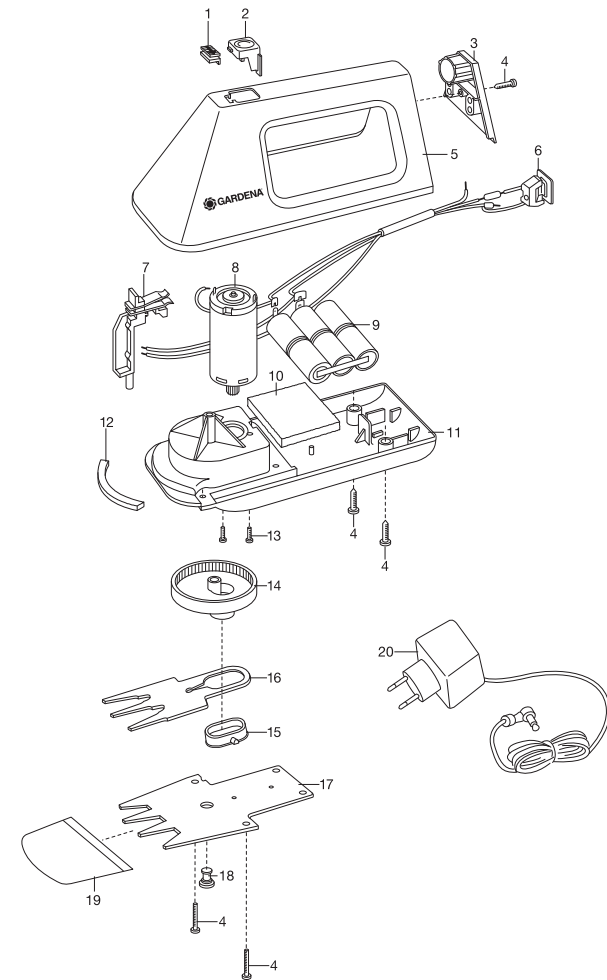

GARDENA Accu-Strauchschere ST 6

Art.-Nr. 2516

GARDENA Accu-Standard (ab Baujahr 1993)

Art.-Nr. 2315

Bild Nr. Picture No.	Ersatzteil-Nr. Spare Part No.	Bezeichnung	Description	Désignation
Art. 2315		Rasenschere Accu 3 <u>ab Bj. 1993 - 2003</u>	Accu-Shear 3 <u>since 1993 - until 2003</u>	Cisaille à gazon Accu 3 <u>a partir de 1993 - jusqu'a 2003</u>
4	2315-00.600.01	Blechschraube 4,2x19-C-H	Sheet metal screw 4,2x19-C-H	Vis à tôle 4,2x19-C-H
6	2110-00.600.45	Ladebuchse	Loading socket	Douille de chargement
9	2500-00.630.00	Accu 3 NC, vollst.	Accu 3 NC, cpl.	Accu 3 NC, cpl.
12	2320-00.000.29	Abstreifer, natur	Stripper, nature	Mousse de protection, la nature
14	2320-00.000.27	Excenterrad, innenverzahnt	Eccentric gear wheel	Roue excentrique
15	2345-00.000.03	Messerführung	Slide locating ring	Guide-lame ovale
16-19	2345-00.610.00	Messersatz, vollst. (Art. 2345-20)	Blade set, cpl. (Art. 2345-20)	Jeu de lames, cpl. (Réf. 2345-20)
18	2345-00.000.04	Bolzen	Bolt	Boulon
20	2105-00.620.00	Steckerladegerät EU/DE	Battery charger EU/DE	Transformateur de charge EU/DE
Art. 2354		Accu-Scheren-Stiel <u>bis Baujahr 2003</u>	Accu Swivel Handle <u>until 2003</u>	Manche multidirection <u>jusqu'a 2003</u>
	2354-20.000.00	Drehstiel	Swivel handle	Manche multidirection
Art. 2315 Art. 2320		Accu 3 Accu 4 <u>bis Baujahr 1992</u>	Accu 3 Accu 4 <u>until 1992</u>	Cisaille à gazon Accu 3 Cisaille à gazon Accu 4 <u>jusqu'a 1992</u>
	2500-00.630.00	Accu 3 NC, vollst.	Accu 3 NC, cpl.	Accu 3 NC, cpl.
	2505-00.620.00	Accu 4 NC, vollst.	Accu 4 NC, cpl.	Accu 4 NC, cpl.
	2320-00.007.00	Elektromotor, kpl.	Electric motor, cpl.	Moteur électrique, cpl.
	2320-00.000.29	Abstreifer, natur	Stripper, nature	Mousse de protection, la nature
	2320-00.003.00	Netzkabel, kpl.	Mains lead, cpl.	Câble d'alimentation, cpl.
	2546-00.600.28	Blechschraube 4,2x19-C-H	Sheet metal screw 4,2x19-C-H	Vis à tôle 4,2x19-C-H
	2320-00.000.27	Excenterrad, innenverzahnt	Eccentric gear wheel	Roue excentrique
	2500-00.600.37	Achse, gross	Axle, large	Axe, grand
	2345-00.610.00	Messersatz, vollst. (Art. 2345-20)	Blade set, cpl. (Art. 2345-20)	Jeu de lames, cpl. (Réf. 2345-20)
Art. 2330		Accu 6 <u>bis Baujahr 1992</u>	Accu 6 <u>until 1992</u>	Cisaille à gazon Accu 6 <u>jusqu'a 1992</u>
	2510-00.631.00	Accu 6 NC, vollst.	Accu 6 NC, cpl.	Accu 6 NC, cpl.
	2320-00.007.00	Elektromotor, kpl.	Electric motor, cpl.	Moteur électrique, cpl.
	2320-00.000.29	Abstreifer, natur	Stripper, nature	Mousse de protection, la nature
	2320-00.003.00	Netzkabel, kpl.	Mains lead, cpl.	Câble d'alimentation, cpl.
	2546-00.600.28	Blechschraube 4,2x19-C-H	Sheet metal screw 4,2x19-C-H	Vis à tôle 4,2x19-C-H
	2330-00.000.01	Excenterrad, aussenverzahnt	Eccentric gear wheel	Roue excentrique
	2500-00.600.37	Achse, gross	Axle, large	Axe, grand
	2330-00.000.02	Doppelrad	Twin gear wheel	Pignon double
	2346-00.610.00	Messersatz, vollst. (Art. 2346-20)	Blade set, cpl. (Art. 2346-20)	Jeu de lames, cpl. (Réf. 2346-20)
Art. 2430		Accu Safe 16 <u>bis Baujahr 1988</u>	Accu Safe 16 <u>until 1988</u>	Cisaille à gazon Accu Safe 16 <u>jusqu'a 1988</u>
	2510-00.631.00	Accu 6 NC, vollst.	Accu 6 NC, cpl.	Accu 6 NC, cpl.
	2346-00.610.00	Messersatz, vollst. (Art. 2346-20)	Blade set, cpl. (Art. 2346-20)	Jeu de lames, cpl. (Réf. 2346-20)
Art. 2516		Accu-Strauchschere ST 6 <u>bis Baujahr 2003</u>	Accu Shrub Trimmer ST 6 <u>until 2003</u>	Taille-buissons sur accu ST 6 <u>jusqu'a 2003</u>
5	2315-00.600.01	Blechschraube 4,2x19-C-H	Sheet metal screw 4,2x19-C-H	Vis à tôle 4,2x19-C-H
9	2510-00.631.00	Accu 6 NC, vollst.	Accu 6 NC, cpl.	Accu 6 NC, cpl.
13	2516-00.702.00	Gehäuse, unten, vollst.	Housing bottom part, cpl.	Carter, inférieure, cpl.
14	2320-00.000.29	Abstreifer, natur	Stripper, nature	Mousse de protection, la nature
16	2330-00.000.02	Doppelrad	Twin gear wheel	Pignon double
17	2330-00.000.01	Excenterrad, aussenverzahnt	Eccentric gear wheel	Roue excentrique
18	2105-00.620.00	Steckerladegerät EU/DE	Battery charger EU/DE	Transformateur de charge EU/DE
19	8820-00.640.03	Messerschutz	Blade protection	Protection de lame
19-25	8820-00.640.00	Messersatz, vollst. (Art. 5378-20) Länge 19 cm	Blade set, cpl. (Art. 5378-20) length 19 cm	Jeu de lame, cpl. (Réf. 5378-20) longueur 19 cm
20	410-00.000.39	Blechschraube B4,2x9,5-C-H	Sheet metal screw B4,2x9,5-C-H	Vis à tôle B4,2x9,5-C-H
Art. 2517		Accu-Strauchschere ST 4 <u>bis Baujahr 2003</u>	Accu Shrub Trimmer ST 4 <u>until 2003</u>	Taille-buissons sur accu ST 4 <u>jusqu'a 2003</u>
9	2505-00.620.00	Accu 4 NC, vollst.	Accu 4 NC, cpl.	Accu 4 NC, cpl.
		Alle anderen Teile wie bei Art. 2516	All other spare parts see art. 2516	Pour toutes les autres pièces, voir réf. 2516
		Nur die aufgeführten Teile sind lieferbar!	Only the mentioned spare parts are available!	Seules les pièces indiquées sont disponibles!