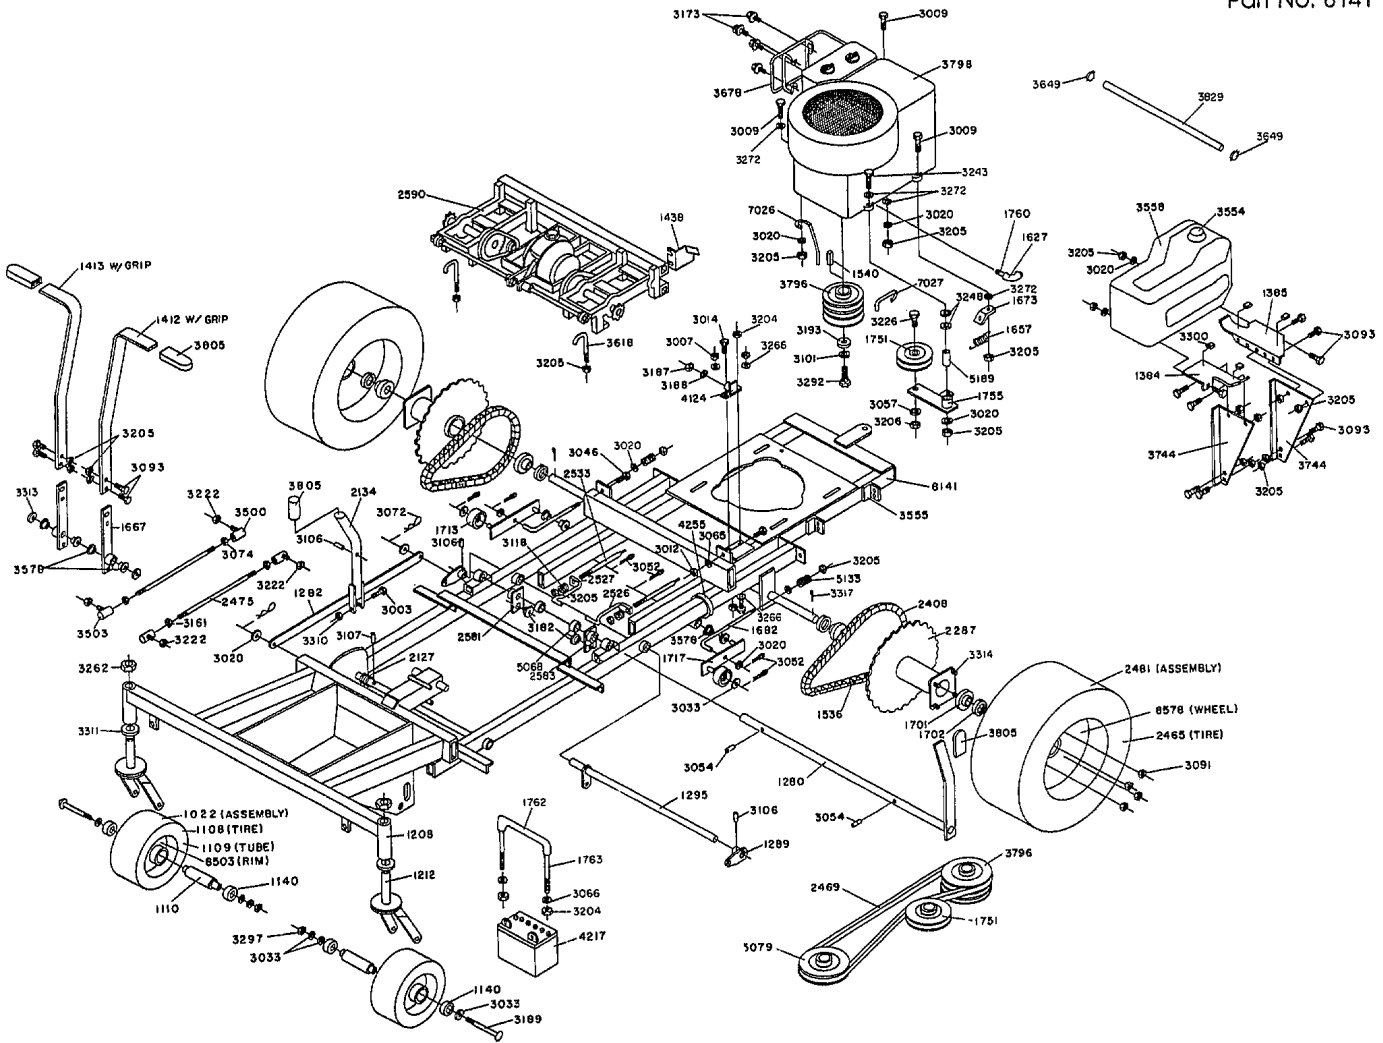

# **DIXON<sup>®</sup> ZTR<sup>®</sup>**

**304 S/N 29801-32687**

**ZTR<sup>®</sup>**

## **Parts Manual**

**Models**    304 S/N 29801-32687

Part No. 8141

1990 Chassis Assembly Model ZTR 304

# 1990 Mower Deck Assembly Model ZTR 304

# 1990 Body Assembly Model ZTR 304

1990 Wiring Assembly Model ZTR 304