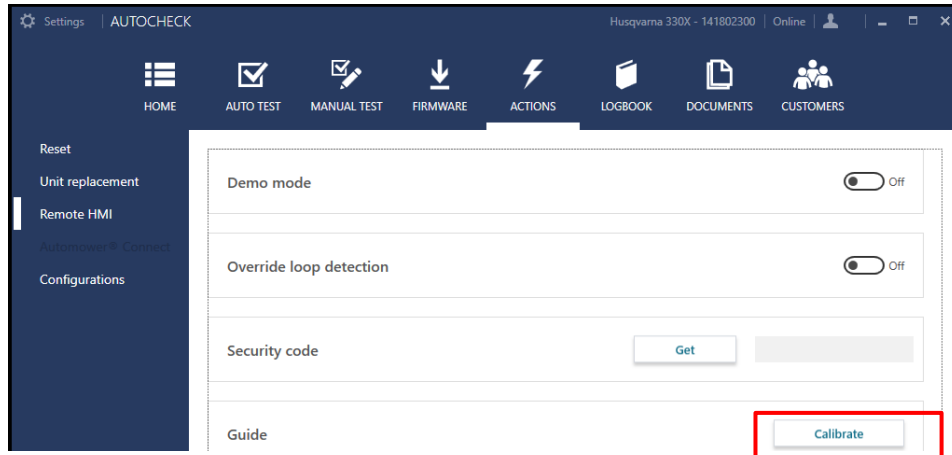

Not:

- Elektronik parçalara kalıcı olarak zarar verebileceğinden yeni ürün 315X'in Autocheck EXP sürümüne bağlanmasına izin verilmez.
- Aktif COM bağlantı noktasına erişim uyumsuzluğu oluşturacağından Autocheck Experience ile Autocheck 3'ün aynı anda kullanılması mümkün değildir.

Ayrıntılı açıklama

Tüm 3. Nesil Automower modelleri için destek

AC3 artık tüm 3. Nesil model yıllarını destekler.

Yeni bir Rehber Kalibrasyonu oluşturma olanağı

Artık AC3 aracılığıyla yeni bir Rehber Kalibrasyonu oluşturmak mümkündür (şekil 1). Bu, daha çok HMI'ya sahip olmayan 520 ve 550 modellerine yönelik bir işlemdir.