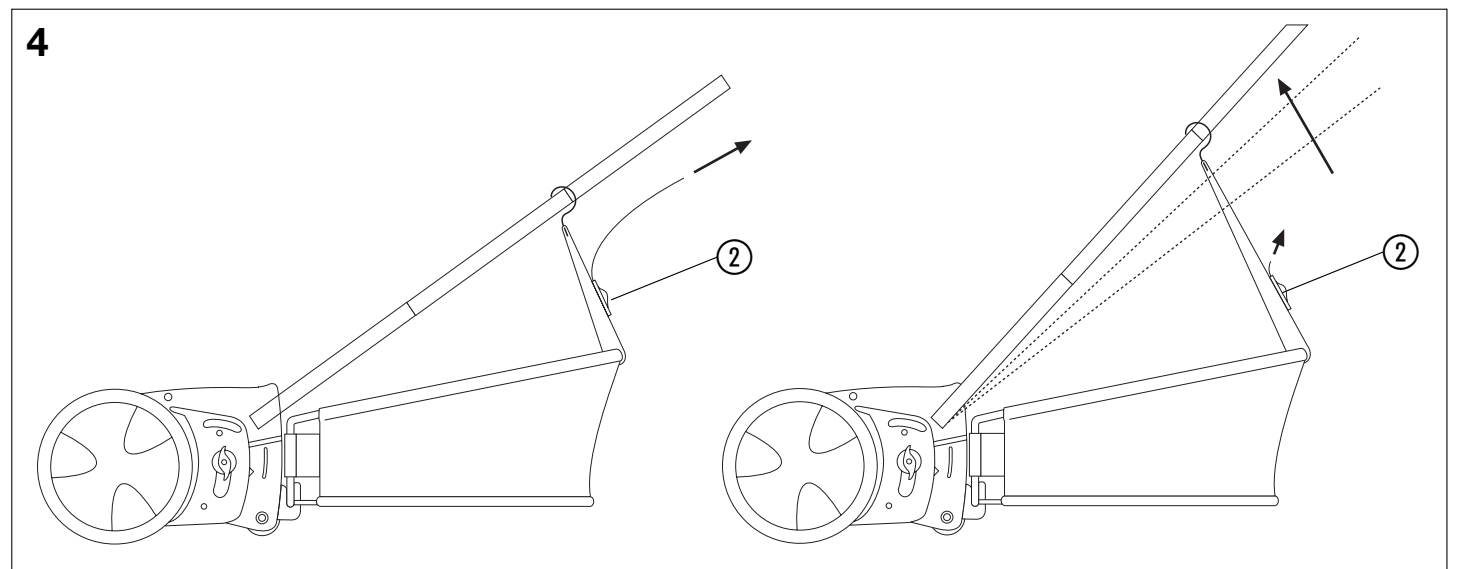

S

→ Monteringen sker enligt nedanstående illustration.

De medleverade upphängningsbanden ① är nödvändiga för handgräsklippare 300 C/380 C/380 AC/380 EC.

När handtaget placeras högre upp bör upphängningsband ② förlängas (se bild 4).

I

→ Procedere al montaggio seguendo l'ordine delle figure.

Le sospensioni fornite ① in dotazione servono per il fissaggio sui modelli 300 C/380 C/380 AC/380 EC.

Tendendo il manico sollevato verso l'alto più in verticale, la cinghia delle sospensioni ② dovrebbe allungarsi di conseguenza (ved. figura 4).

E

→ El montaje se realiza según la secuencia mostrada.

Las suspensiones ① que se adjuntan se necesitan para el cortacésped 300 C/380 C/380 AC/380 EC.

Cuando se mantenga el manillar levantado hacia arriba se deberá alargar la cinta de suspensión ② de manera acorde (véase figura 4).

P

→ A montagem efectua-se de acordo com a sequência das imagens.

Os engates ① fornecidos são necessários para os cortadores de relva cilíndricos 300 C/380 C/380 AC/380 EC.

Quando a haste é segurada mais para cima, a tira ② deve ser prolongada respectivamente (ver Figura 4).

DK

→ Sammenbygningen foretages i overensstemmelse med rækkefølgen på billederne.

De medleverede ophængninger ① skal bruges til håndplæneklipperne 300 C/380 C/380 AC/380 EC.

Hvis håndtaget holdes mere stejlt opad, skal ophængningsbåndet ② forlænges tilsvarende (se illustration 4).