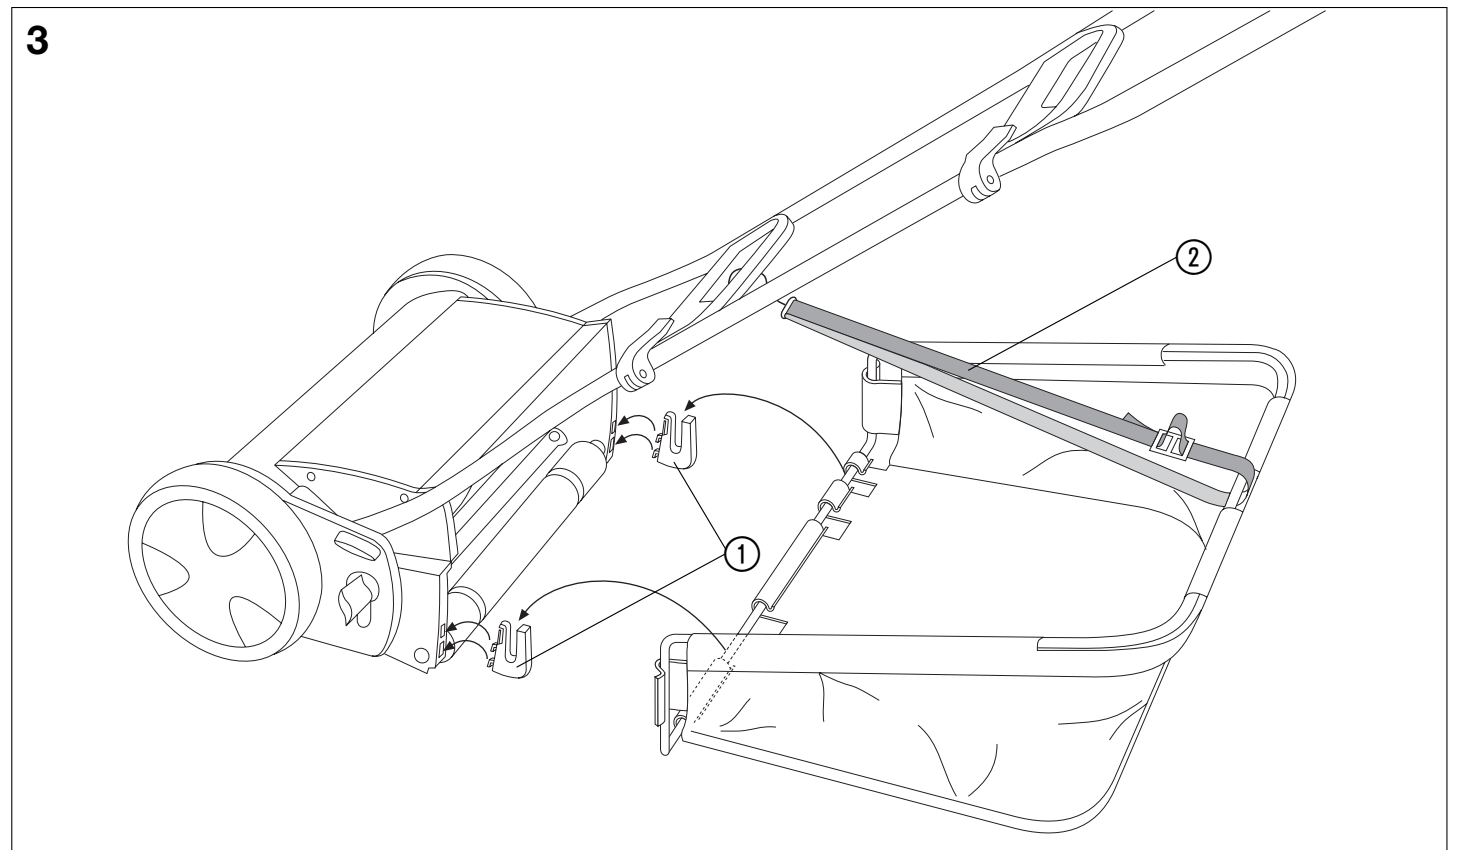

S

→ Monteringen sker enligt nedanstående illustration.

De medleverade upphängningsbanden ① är nödvändiga för handgräsklippare 300 C/380 C/380 AC/380 EC.

När handtaget placeras högre upp bör upphängningsband ② förlängas (se bild 4).

I

→ Procedere al montaggio seguendo l'ordine delle figure.

Le sospensioni fornite ① in dotazione servono per il fissaggio sui modelli 300 C/380 C/380 AC/380 EC.

Tendendo il manico sollevato verso l'alto più in verticale, la cinghia delle sospensioni ② dovrebbe allungarsi di conseguenza (ved. figura 4).

E

→ El montaje se realiza según la secuencia mostrada.

Las suspensiones ① que se adjuntan se necesitan para el cortacésped 300 C/380 C/380 AC/380 EC.

Cuando se mantenga el manillar levantado hacia arriba se deberá alargar la cinta de suspensión ② de manera acorde (véase figura 4).

P

→ A montagem efectua-se de acordo com a sequência das imagens.

Os engates ① fornecidos são necessários para os cortadores de relva cilíndricos 300 C/380 C/380 AC/380 EC.

Quando a haste é segurada mais para cima, a tira ② deve ser prolongada respectivamente (ver Figura 4).

DK

→ Sammenbygningen foretages i overensstemmelse med rækkefølgen på billederne.

De medleverede ophængninger ① skal bruges til håndplæneklipperne 300 C/380 C/380 AC/380 EC.

Hvis håndtaget holdes mere stejlt opad, skal ophængningsbåndet ② forlænges tilsvarende (se illustration 4).