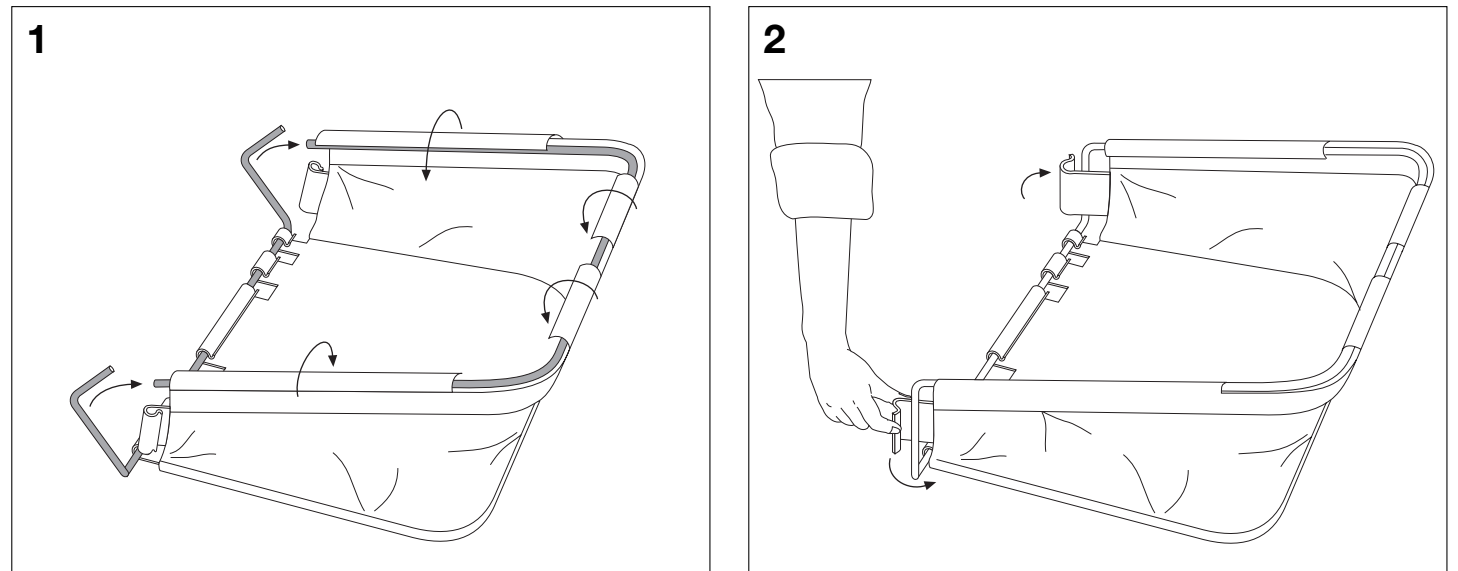

S

→ Monteringen sker enligt nedanstående illustration.

De medleverade upphängningsbanden ① är nödvändiga för handgräsklippare 300 C/380 C/380 AC/380 EC.

När handtaget placeras högre upp bör upphängningsband ② förlängas (se bild 4).

I

→ Procedere al montaggio seguendo l'ordine delle figure.

Le sospensioni fornite ① in dotazione servono per il fissaggio sui modelli 300 C/380 C/380 AC/380 EC.

Tendendo il manico sollevato verso l'alto più in verticale, la cinghia delle sospensioni ② dovrebbe allungarsi di conseguenza (ved. figura 4).

E

→ El montaje se realiza según la secuencia mostrada.

Las suspensiones ① que se adjuntan se necesitan para el cortacésped 300 C/380 C/380 AC/380 EC.

Cuando se mantenga el manillar levantado hacia arriba se deberá alargar la cinta de suspensión ② de manera acorde (véase figura 4).

P

→ A montagem efectua-se de acordo com a sequência das imagens.

Os engates ① fornecidos são necessários para os cortadores de relva cilíndricos 300 C/380 C/380 AC/380 EC.

Quando a haste é segurada mais para cima, a tira ② deve ser prolongada respectivamente (ver Figura 4).

DK

→ Sammenbygningen foretages i overensstemmelse med rækkefølgen på billederne.

De medleverede ophængninger ① skal bruges til håndplæneklipperne 300 C/380 C/380 AC/380 EC.

Hvis håndtaget holdes mere stejlt opad, skal ophængningsbåndet ② forlænges tilsvarende (se illustration 4).