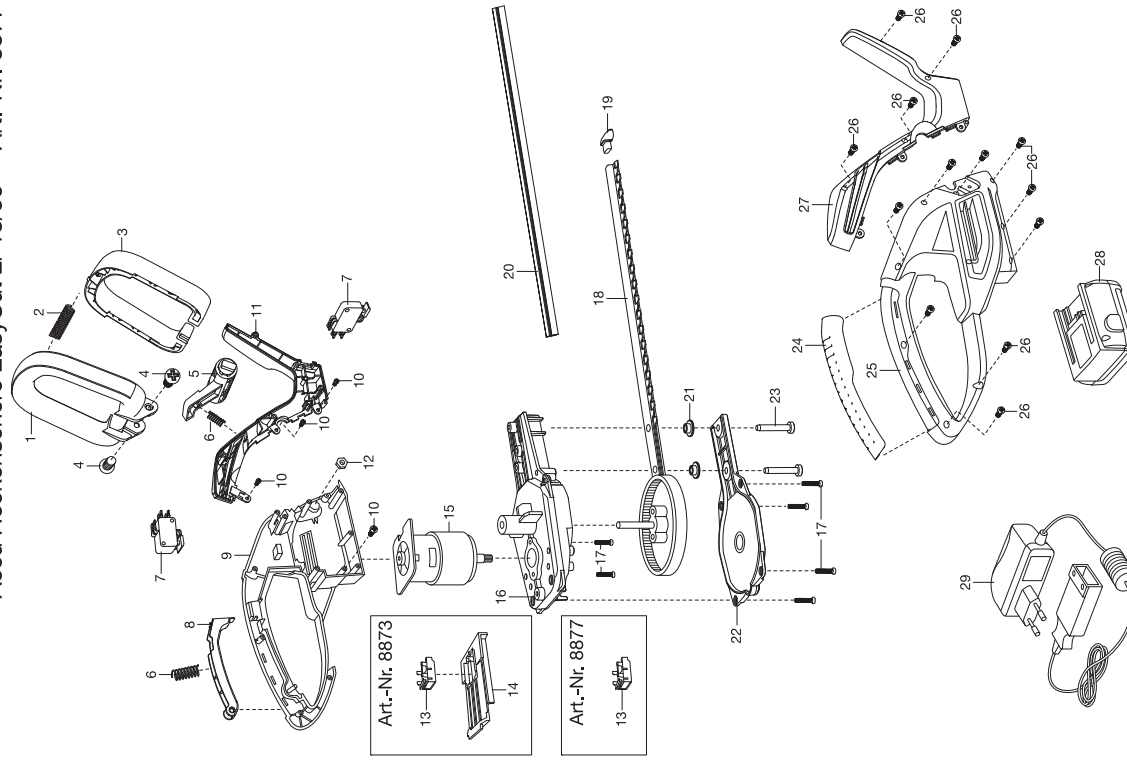

GARDENA Accu Heckenschere ErgoCut 48 Li

Art.-Nr. 8878

GARDENA Accu Heckenschere EasyCut 50Li
 Accu Heckenschere EasyCut Li-18/50

Art.-Nr. 8873
 Art.-Nr. 8877

Bild Nr. Picture No.	Ersatzteil-Nr. Spare Part No.	Bezeichnung	Description	Désignation
Art. 8873		Accu-Heckenschere EasyCut 50-Li <u>bis Baujahr 2013</u>	Accu Hedge Trimm. EasyCut 50-Li <u>until 2013</u>	Taille-haies sur accu EasyCut 50-Li <u>jusqu'à 2013</u>
1,3	8870-00.900.01	Führungsriff, kpl.	Guide handle, cpl.	Poignée de guidage, cpl.
4	8870-00.900.02	Schraube M6x16	Screw M6x16	Vis M6x16
5	8873-00.900.03	Schalthebel	Control lever	Levier de commande
6	8873-00.900.04	Feder	Spring	Ressort
7	8873-00.900.05	Schalter	Switch	Interrupteur
8	8873-00.900.06	Drücker	Trigger	Gâchette
10	8873-00.900.07	Schraube	Screw	Vis
13	8873-00.900.08	Batterieanschluss	Battery connector	Connexion de batterie
14	8873-00.900.09	Batterieaufnahme	Battery adapter	Admission de batterie
15	8873-00.900.10	Motor	Motor	Moteur
18	8873-00.900.11	Heckenscherenmessersatz, vollst.	Hedge clippers blade cpl.	Jeu de lames, cpl.
19	8873-00.900.12	Stoßschutz	Protector	Protection
20	8873-00.900.13	Messerschutz	Blade protection	Fourreau
24	8873-00.900.14	Griff	Handle	Poignée
28	8839-00.701.00	Wechsel-Accu Li-Ion 18 V, 1,6 Ah (Art. 8839-20)	Replacement battery Li-Ion 18V, 1,6 Ah (Art. 8839-20)	Batterie remplaçable Li-Ion 18V, 1,6 Ah (Réf. 8839-20)
29	8840-00.630.00	Ladegerät 18 V Li-Ion	Battery charger 18 V Li-Ion	Transformateur de charge 18 V Li-Ion
	8882-00.900.01	Getriebefett Isiflex Topas L32, 5 gr	Gear fat Isiflex Topas L32, 5 gr	Graisse Isiflex Topas L32, 5 gr
Art. 8877		Accu-Heckenschere EasyCut Li-18/50	Accu Hedge Trimmer EasyCut Li-18/50	Taille-haies sur accu EasyCut Li-18/50
13	8877-00.900.01	Batterieanschluss	Battery connector	Connexion de batterie
28	9840-00.701.00	Wechsel-Accu Li-Ion 18 V, 2 Ah (Art. 9840-20)	Replacement battery Li-Ion 18V, 2,0 Ah (Art. 9840-20)	Batterie remplaçable Li-Ion 18V, 2,0 Ah (Réf. 9840-20)
29	9825-00.620.00	Ladegerät 18 V Li-Ion	Battery charger 18 V Li-Ion	Transformateur de charge 18 V Li-Ion
		Alle anderen Teil wie bei Art. 8873	All other spare parts art. 8873	Pour toutes les autres pièces, voir réf. 8873
Art. 8878		Accu-Heckenschere ErgoCut 48-Li <u>bis Baujahr 2014</u>	Accu Hedge Trimmer ErgoCut 48-Li <u>until 2014</u>	Taille-haies sur accu ErgoCut 48-Li <u>jusqu'à 2014</u>
1	8875-00.660.01	Schalter	Switch	Interrupteur
7	8875-00.600.12	Griffschale	Handle shell	Poignée
16	8875-00.600.13	Drücker	Trigger	Gâchette
17	8875-00.600.07	Drucktaste	Push-button	Bouton-poussoir
18	8878-00.600.05	Führung	Guiding	Guidage
19	8878-00.670.00	Kontaktstecker	Contact plug	Fiche de contact
20,28,29,39-41	8878-00.620.00	Motor, kpl	Motor, cpl.	Moteur, cpl.
	8878-00.620.08	Bodenplatte für Motor	Base plate for motor	Plaque de base pour moteur
21	8878-00.660.00	Leiterplatte, vollst.	Printed circuit card, cpl.	Circuit imprimé, cpl.
22	8878-00.600.08	Messerschutz	Blade protection	Fourreau
23	8878-00.810.00	Heckenscherenmessersatz, vollst.	Hedge clippers blade cpl.	Jeu de lames, cpl.
	8878-00.610.04	Schraube für Messer	Screw for blade	Vis pour lames
24	8875-00.610.04	Stoßschutz	Protector	Protection
25	8878-00.600.10	Scheibe	Disc	Disque
26	8875-00.600.28	Distanzbuchse	Distance bush	Douille d'ecartement
27	8875-00.600.23	Schraube M5x30	Screw M5x30	Vis M5x30
30	8875-00.600.16	Abdeckung	Cover	Couvercle
31	4028-00.610.07	STS-Schraube T40x18	STS-Screw T40x18	STS-Vis T40x18
37	8835-00.701.00	Wechsel-Akku 18V, 2,6 Ah Li-Ion (Art. 8835-20)	Replacement Battery 18V, 2,6 Ah Li-Ion (Art. 8835-20)	Batterie remplaçable 18V, 2,6 Ah Li-Ion (Réf. 8835-20)
37	8839-00.701.00	Wechsel-Accu Li-Ion 18 V, 1,6 Ah (Art. 8839-20)	Replacement battery Li-Ion 18V, 1,6 Ah (Art. 8839-20)	Batterie remplaçable Li-Ion 18V, 1,6 Ah (Réf. 8839-20)
38	8840-00.630.00	Ladegerät 18 V Li-Ion	Battery charger 18 V Li-Ion	Transformateur de charge 18 V Li-Ion
	8882-00.900.01	Getriebefett Isiflex Topas L32, 5 gr	Gear fat Isiflex Topas L32, 5 gr	Graisse Isiflex Topas L32, 5 gr
		Nur die aufgeführten Teile sind lieferbar!	Only the mentioned spare parts are available!	Seules les pièces indiquées sont disponibles!