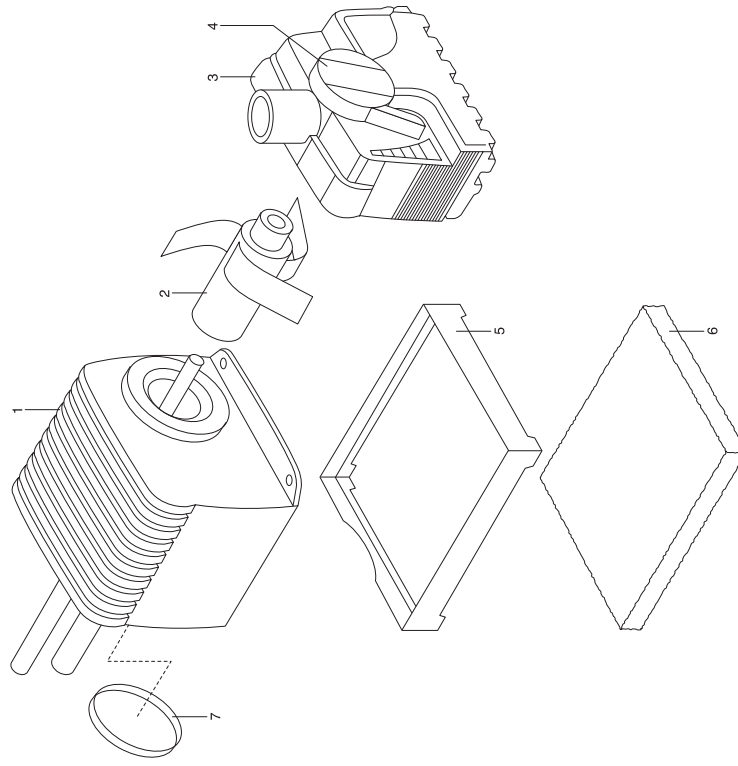

GARDENA Zimmerbrunnenpumpen-Set RP 600

Art.-Nr. 7838

GARDENA Zimmerbrunnenpumpe RP 240
Zimmerbrunnenpumpe RP 300

Art.-Nr. 7834
Art.-Nr. 7835

Bild Nr. Picture No.	Ersatzteil-Nr. Spare Part No.	Bezeichnung	Description	Désignation
Art. 7834		Zimmerbrunnenpumpe RP 240 <u>bis Baujahr 2012</u>	Indoor Fountain Pump RP 240 <u>until 2012</u>	Pompe pour fontaine d'intérieur RP 240 <u>jusqu'à 2012</u>
6	7784-00.600.33	Filterschaum	Filter sponge	Filtre en mousse
Art. 7835		Zimmerbrunnenpumpe RP 300 <u>bis Baujahr 2012</u>	Indoor Fountain Pump RP 300 <u>until 2012</u>	Pompe pour fontaine d'intérieur RP 300 <u>jusqu'à 2012</u>
2	7835-00.900.01	Laufeinheit 300	Movement unit 300	Turbine 300
		Alle anderen Teile wie bei Art. 7834	All other spare part see art. 7834	Pour toutes les autres pièces, voir réf. 7834
Art. 7836		Zimmerbrunnenpumpe RP 300/9V <u>bis Baujahr 2004</u>	Indoor Fountain Pump RP 300/9V <u>until 2004</u>	Pompe pour fontaine d'intérieur RP 300/9V <u>jusqu'à 2004</u>
	7835-00.900.01	Laufeinheit 300	Movement unit 300	Turbine 300
	7784-00.600.33	Filterschaum	Filter sponge	Filtre en mousse
Art. 7837		Zimmerbrunnenpumpen-Set RP 600 <u>bis Baujahr 2005</u>	Indoor Fountain Pump Set RP 600 <u>until 2005</u>	Pompe pour fontaine d'intér., kit cpl. RP 600 <u>jusqu'à 2005</u>
	7837-00.900.02	O-Ring 36x2	O-ring 36x2	Joint torique 36x2
	7837-00.900.03	Laufeinheit 600	Movement unit 600	Turbine 600
	7784-00.600.23	Verlängerungsrohr	Extension tube	Tube prolongateur
	7784-00.600.28	Kaskade RP 240/300	Cascade RP 240/300	Cascade RP 240/300
	7837-00.900.08	Filterschaum 600/900	Filter sponge 600/900	Filtre en mousse 600/900
Art. 7838		Zimmerbrunnenpumpen-Set RP 600 <u>bis Baujahr 2012</u>	Indoor Fountain Pump Set RP 600 <u>until 2012</u>	Pompe pour fontaines d'intérieur-Kit RP 600 <u>jusqu'à 2012</u>
2-5	7630-00.900.04	Pumpendeckel 600, kpl.	Pump cap 600, cpl.	Couvercle de pompe 600, cpl.
6,7	7630-00.900.03	Laufeinheit 600	Movement unit 600	Turbine 600
10	7784-00.600.23	Verlängerungsrohr	Extension tube	Tube prolongateur
11,12	7784-00.600.28	Kaskade RP 240/300	Cascade RP 240/300	Cascade RP 240/300
Art. 7839		Wasserlichtspiel-Pumpe WLP 300 S	Fountain Pump with Light WLP 300 S	Pompe pour jet d'eau avec éclairage WLP 300 S
Art. 7840		Wasserlichtspiel-Pumpe WLP 300 B <u>bis Baujahr 2004</u>	Fountain Pump with Light WLP 300 B <u>until 2004</u>	Pompe pour jet d'eau avec éclairage WLP 300 B <u>jusqu'à 2004</u>
	7839-00.900.02	Schutzglas	Protective glas	Verre de protection
	7839-00.900.03	Halogenlampe 12V 5W	Halogen lamp 12V 5W	Lampe halogène 12V 5W
		Alle anderen Teile wie bei Art. 7836	All other spare parts see art. 7836	Pour toutes les autres pièces, voir réf. 7836
Art. 7841		Zimmerbrunnenleuchte <u>bis Baujahr 2004</u>	Indoor Fountain Light <u>until 2004</u>	Éclairage pour fontaines d'intérieur <u>jusqu'à 2004</u>
	7839-00.900.02	Schutzglas	Protective glas	Verre de protection
	7839-00.900.03	Halogenlampe 12V 5W	Halogen lamp 12V 5W	Lampe halogène 12V 5W
		Nur die aufgeführten Teile sind lieferbar!	Only the mentioned spare parts are available!	Seules les pièces indiquées sont disponibles!