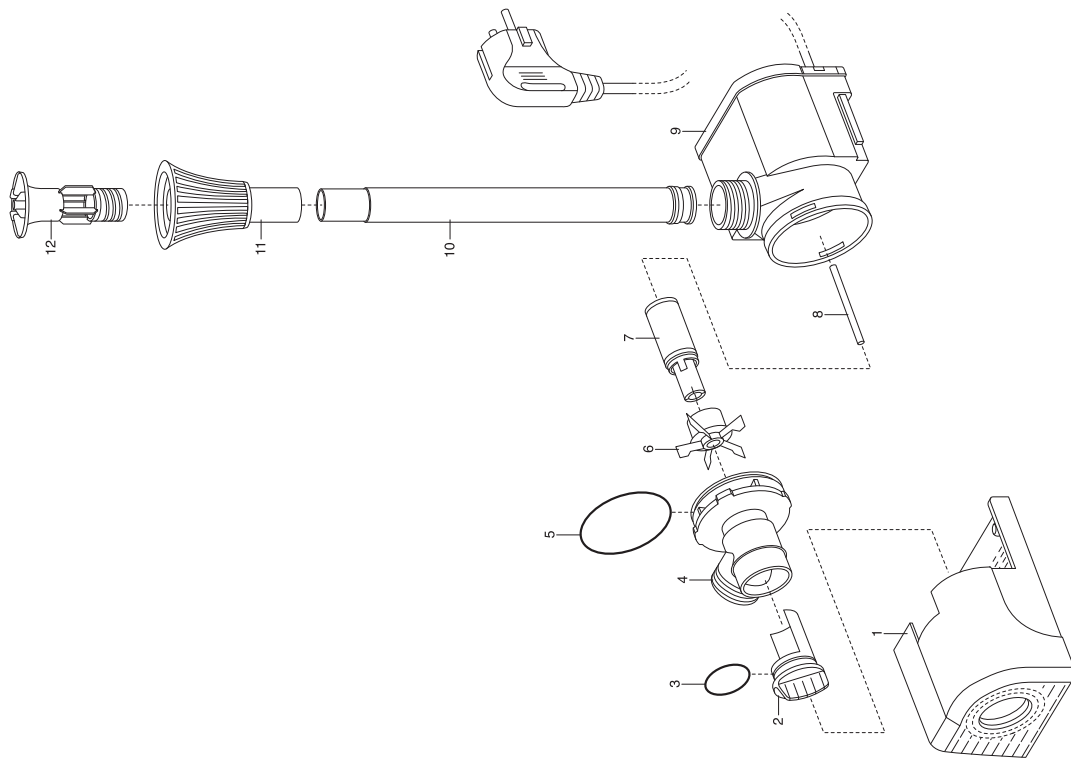

GARDENA Zimmerbrunnenpumpen-Set RP 600

Art.-Nr. 7838

GARDENA Zimmerbrunnenpumpe RP 240
Zimmerbrunnenpumpe RP 300

Art.-Nr. 7834
Art.-Nr. 7835

Bild Nr. Picture No.	Ersatzteil-Nr. Spare Part No.	Bezeichnung	Description	Désignation
Art. 7834		Zimmerbrunnenpumpe RP 240 <u>bis Baujahr 2012</u>	Indoor Fountain Pump RP 240 <u>until 2012</u>	Pompe pour fontaine d'intérieur RP 240 <u>jusqu'à 2012</u>
6	7784-00.600.33	Filterschaum	Filter sponge	Filtre en mousse
Art. 7835		Zimmerbrunnenpumpe RP 300 <u>bis Baujahr 2012</u>	Indoor Fountain Pump RP 300 <u>until 2012</u>	Pompe pour fontaine d'intérieur RP 300 <u>jusqu'à 2012</u>
2	7835-00.900.01	Laufeinheit 300	Movement unit 300	Turbine 300
		Alle anderen Teile wie bei Art. 7834	All other spare part see art. 7834	Pour toutes les autres pièces, voir réf. 7834
Art. 7836		Zimmerbrunnenpumpe RP 300/9V <u>bis Baujahr 2004</u>	Indoor Fountain Pump RP 300/9V <u>until 2004</u>	Pompe pour fontaine d'intérieur RP 300/9V <u>jusqu'à 2004</u>
	7835-00.900.01	Laufeinheit 300	Movement unit 300	Turbine 300
	7784-00.600.33	Filterschaum	Filter sponge	Filtre en mousse
Art. 7837		Zimmerbrunnenpumpen-Set RP 600 <u>bis Baujahr 2005</u>	Indoor Fountain Pump Set RP 600 <u>until 2005</u>	Pompe pour fontaine d'intér., kit cpl. RP 600 <u>jusqu'à 2005</u>
	7837-00.900.02	O-Ring 36x2	O-ring 36x2	Joint torique 36x2
	7837-00.900.03	Laufeinheit 600	Movement unit 600	Turbine 600
	7784-00.600.23	Verlängerungsrohr	Extension tube	Tube prolongateur
	7784-00.600.28	Kaskade RP 240/300	Cascade RP 240/300	Cascade RP 240/300
	7837-00.900.08	Filterschaum 600/900	Filter sponge 600/900	Filtre en mousse 600/900
Art. 7838		Zimmerbrunnenpumpen-Set RP 600 <u>bis Baujahr 2012</u>	Indoor Fountain Pump Set RP 600 <u>until 2012</u>	Pompe pour fontaines d'intérieur-Kit RP 600 <u>jusqu'à 2012</u>
2-5	7630-00.900.04	Pumpendeckel 600, kpl.	Pump cap 600, cpl.	Couvercle de pompe 600, cpl.
6,7	7630-00.900.03	Laufeinheit 600	Movement unit 600	Turbine 600
10	7784-00.600.23	Verlängerungsrohr	Extension tube	Tube prolongateur
11,12	7784-00.600.28	Kaskade RP 240/300	Cascade RP 240/300	Cascade RP 240/300
Art. 7839		Wasserlichtspiel-Pumpe WLP 300 S	Fountain Pump with Light WLP 300 S	Pompe pour jet d'eau avec éclairage WLP 300 S
Art. 7840		Wasserlichtspiel-Pumpe WLP 300 B <u>bis Baujahr 2004</u>	Fountain Pump with Light WLP 300 B <u>until 2004</u>	Pompe pour jet d'eau avec éclairage WLP 300 B <u>jusqu'à 2004</u>
	7839-00.900.02	Schutzglas	Protective glas	Verre de protection
	7839-00.900.03	Halogenlampe 12V 5W	Halogen lamp 12V 5W	Lampe halogène 12V 5W
		Alle anderen Teile wie bei Art. 7836	All other spare parts see art. 7836	Pour toutes les autres pièces, voir réf. 7836
Art. 7841		Zimmerbrunnenleuchte <u>bis Baujahr 2004</u>	Indoor Fountain Light <u>until 2004</u>	Éclairage pour fontaines d'intérieur <u>jusqu'à 2004</u>
	7839-00.900.02	Schutzglas	Protective glas	Verre de protection
	7839-00.900.03	Halogenlampe 12V 5W	Halogen lamp 12V 5W	Lampe halogène 12V 5W
		Nur die aufgeführten Teile sind lieferbar!	Only the mentioned spare parts are available!	Seules les pièces indiquées sont disponibles!