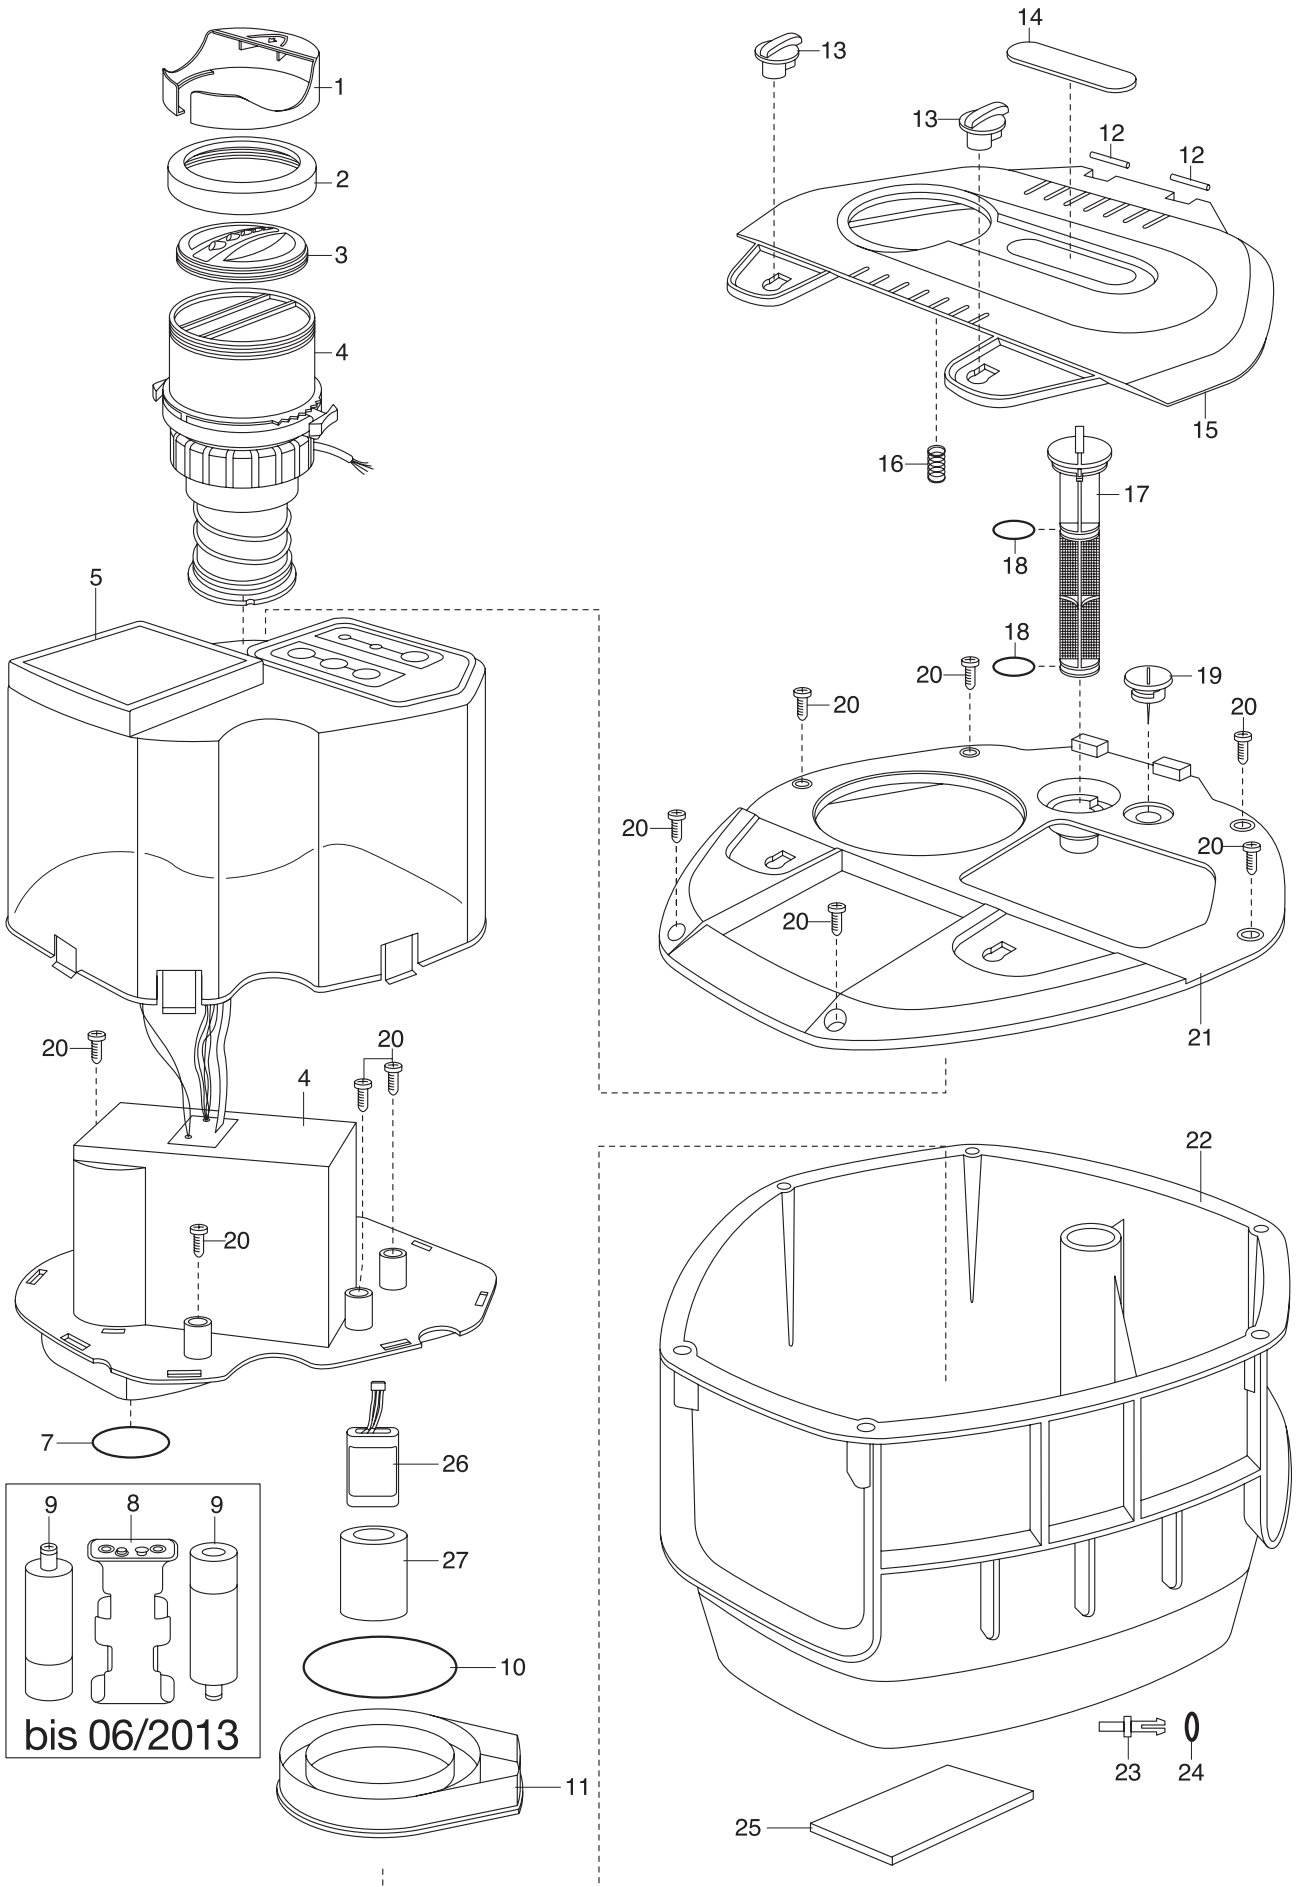

**GARDENA** Vielflächen-Versenkregner ab 07/2013 Art.-Nr. 1559  
AquaContour automatic

Bild Nr. Picture No.	Ersatzteil-Nr. Spare Part No.	Bezeichnung	Description	Désignation
<b>Art. 1559-29</b>		<b>Vielflächen Versenkregner AquaContour automatic</b>	<b>Large-Area Pop-Up Irrigation AquaContour automatic</b>	<b>Arroseur escamotable Aquacontour</b>
1	1559-00.600.84	Hülse, rot	Socket, red	Douille, rouge
2	1559-00.600.78	Gewinding	Thread ring	Bague fileté
3	1559-00.600.73	Düsenkörper	Nozzle body	Corps de buse
2-7	1559-00.799.00	Elektronik, kpl.	Electronic circuit, cpl.	Électronique, cpl.
7	1174-00.610.05	O-Ring 18,72x2,62	O-ring 18,72x2,62	Joint torique 18,72x2,62
10	8133-00.600.26	O-Ring 60x3,5	O-ring 60x3,5	Joint torique 60x3,5
11	1559-00.702.00	Batteriedeckel	Accu cover	Couvercle de pile
13	1559-00.630.11	Drehknopf	Turning knob	Bouton rotatif
12-15,21	1559-00.630.00	Deckel, vollst.	Cover, cpl.	Couvercle, cpl.
16	2150-00.610.12	Druckfeder	Pressure spring	Ressort de pression
17	1559-00.760.00	Sieb, vollst.	Filter, cpl.	Filtre, cpl.
18	871-00.000.22	O-Ring 15,54x2,62	O-ring 15,54x2,62	Joint torique 15,54x2,62
19	1976-00.706.00	Verschluss rot, vollst.	Sealing red, vpl.	Fermeture rouge, cpl.
20	2648-00.600.86	Blechschraube 4,2x19 F-H	Sheet metal screw 4,2x19 F-H	Vis à tôle 4,2x19 F-H
23,24	1570-00.722.00	Ventilkolben mit O-Ring	Valve piston with O-ring	Piston de soupape avec joint torique
25	1240-00.600.31	Vlies	Fleece	Feutre
26	8894-00.660.00	Accu 2 Li-Ion	Accu 2 Li-Ion	Accu 2 Li-Ion
27	1559-00.600.37	Schaumisolierung	Foam isolation	L'isolation de la mousse
		<u>bis Baujahr 2013</u>	<u>until 2013</u>	<u>jusqu'a 2013</u>
8	1559-00.670.06	Batteriehalter	Accu holder	Support de pile
8,9	1559-00.670.00	Batteriehalter, vollst. mit Batterien	Accu holder, cpl. with accu	Support de pile avec pile
		Nur die aufgeführten Teile sind lieferbar!	Only the mentioned spare parts are available!	Seules les pièces indiquées sont disponibles!