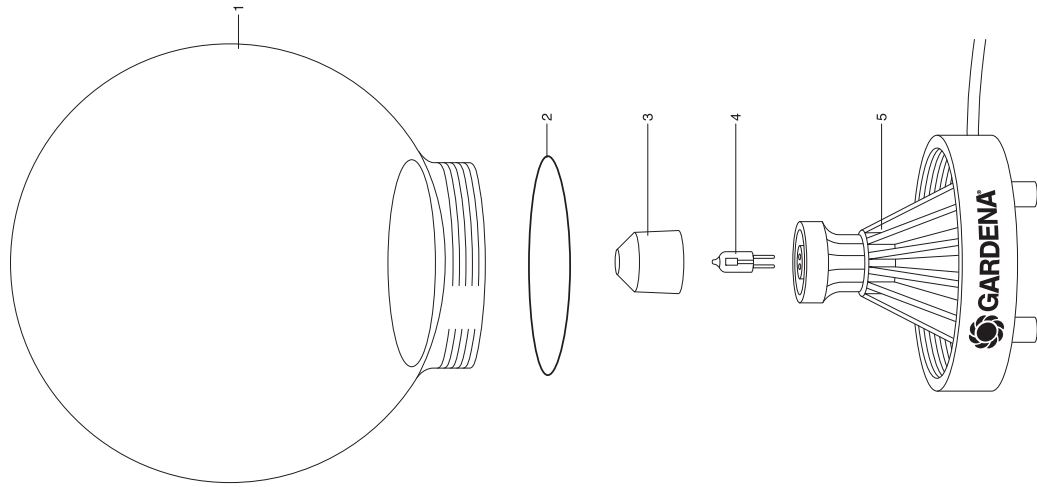

GARDENA Schwimmleuchte FL 160
Schwimmleuchte FL 200

Art.-Nr. 7949/7960
Art.-Nr. 7950/7962