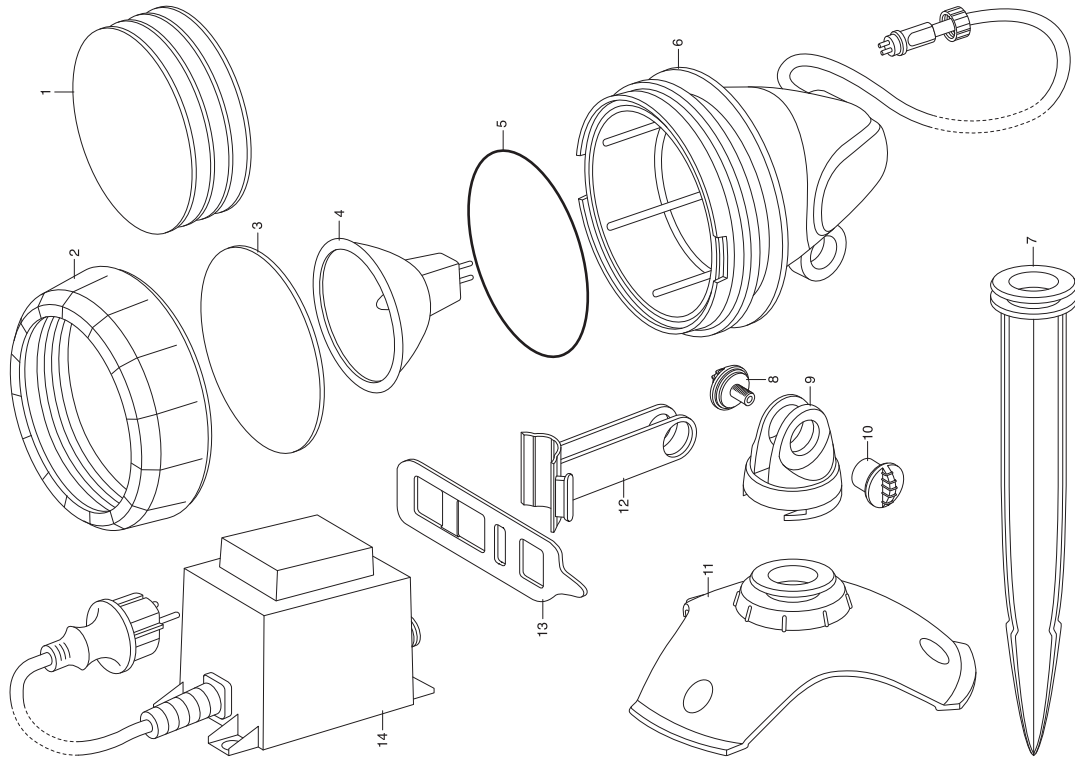

Bild Nr. Picture No.	Ersatzteil-Nr. Spare Part No.	Bezeichnung	Description	Désignation
Art. 4355		LED-Quellsteinbeleuchtung SL 32 weiß	LED Source Stone Lighting SL 32 model white	Diodes lumineuses pour galet avec jet d'eau Modèle SL 32 Blanc
Art. 4356		LED-Quellsteinbeleuchtung SL 32 blau	LED Source Stone Lighting SL 32 model blue	Diodes lumineuses pour galet avec jet d'eau Modèle SL 32 Bleu
	4355-00.901.00	<u>bis Baujahr 2011</u> Basismodul	<u>until 2011</u> Basic modul	<u>jusqu'a 2011</u> Module de base
	4355-00.902.00	3-fach Verteiler	Three channel distributor	Sélecteur 3 circuits
	4355-00.900.01	Farbaufsatz, weiß (4355)	Colour adapter, white (4355)	Adaptateur en couleurs, blanc (4355)
	4355-00.900.02	Farbaufsatz, rot	Colour adapter, red	Adaptateur en couleurs, rouge
	4355-00.900.03	Farbaufsatz, gelb	Colour adapter, yellow	Adaptateur en couleurs, jaune
	4355-00.900.04	Farbaufsatz, grün	Colour adapter, green	Adaptateur en couleurs, vert
	4355-00.900.05	Farbaufsatz, farbwechsel	Colour adapter, colourchange	Adapt. en couleurs, couleurs changeant
	4356-00.900.01	Farbaufsatz, blau (4356)	Colour adapter, blue (4356)	Adaptateur en couleurs, bleu (4356)
Art. 7951		Unterwasserstrahler	Underwater Spot	Projecteur immersible
		<u>bis Baujahr 2005</u>	<u>until 2005</u>	<u>jusqu'a 2005</u>
	7951-00.900.03	Flachdichtung	Washer	Joint plat
	7951-00.900.04	Halogenlampe 12V 20W	Halogen lamp 12V 20W	Lampe halogène 12V 20W
	7951-00.620.00	Lampeneinsatz, vollst	Lamp insert, cpl.	Insert de lampe, cpl.
	4352-00.600.09	Anschlussleitung 15 m	Connection cable 15 m	Cordon d'alimentation 15 m
Art. 7952		Unterwasserstrahler UL 20	Underwater Light UL 20	Projecteur immersible UL 20
		<u>bis Baujahr 2012</u>	<u>until 2012</u>	<u>jusqu'a 2012</u>
4	7952-00.900.03	Halogenlampe 12V 20W	Halogen lamp 12V 20W	Lampe halogène 12V 20W
5	7952-00.900.04	O-Ring 61x2	O-ring 61x2	Joint torique 61x2
14	7952-00.900.07	Trafo 20 W	Transformer 20 W	Transformateur 20 W
2-6,8-10	7952-00.901.00	Strahler 20 W, kpl.	Projector head 20 W, cpl.	Tête de spot 20 W, cpl.
Art. 7954		Unterwasserstrahler UL 35	Underwater Light UL 35	Projecteur immersible UL 35
		<u>bis Baujahr 2009</u>	<u>until 2009</u>	<u>jusqu'a 2009</u>
14	Nicht mehr lieferbar!	Trafo 36 W	Transformer 36 W	Transformateur 36 W
		Alle anderen Teile wie bei Art. 7952	All other spare parts see art. 7952	Pour toutes les autres pièces, voir réf. 7952
Art. 7958		Unterwasserstrahler-Set UL 20 S	Underwater Light Set UL 20 S	Projecteur immersible - Kit compl. UL 20 S
		<u>bis Baujahr 2012</u>	<u>until 2012</u>	<u>jusqu'a 2012</u>
14	7958-00.900.01	Trafo 60 W	Transformer 60 W	Transformateur 60 W
		Alle anderen Teile wie bei Art. 7952	All other spare parts see art. 7952	Pour toutes les autres pièces, voir réf. 7952
Art. 7955		Unterwasserleuchte	Underwater light	Lampe immersible
		<u>bis Baujahr 2004</u>	<u>until 2004</u>	<u>jusqu'a 2004</u>
	7951-00.900.04	Halogenlampe 12V 20W	Halogen lamp 12V 20W	Lampe halogène 12V 20W
Art. 7949		Schwimmleuchte FL 160	Floating Light FL 160	Lampe flottante FL 160
		<u>bis Baujahr 2006</u>	<u>until 2006</u>	<u>jusqu'a 2006</u>
1	7949-00.900.01	Kugel 160 mm	Globe 160 mm	Globe 160 mm
2	7949-00.900.02	O-Ring 71x3	O-ring 71x3	Joint torique 71x3
3	7949-00.900.03	Schutzglas	Protective glas	Verre de protection
4	7839-00.900.03	Halogenlampe 12V 5W	Halogen lamp 12V 5W	Lampe halogène 12V 5W
	4352-00.600.09	Anschlussleitung 15 m	Connection cable 15 m	Cordon d'alimentation 15 m
Art. 7950		Schwimmleuchte FL 200	Floating Light FL 200	Lampe flottante FL 200
		<u>bis Baujahr 2006</u>	<u>until 2006</u>	<u>jusqu'a 2006</u>
1	7950-00.900.01	Kugel 200 mm	Globe 200 mm	Globe 200 mm
		Alle anderen Teile wie bei Art. 7949	All other spare parts see art. 7949	Pour toutes les autres pièces, voir réf. 7949
Art. 7960		Schwimmleuchte FL 160	Floating Light FL 160	Lampe flottante FL 160
		<u>bis Baujahr 2011</u>	<u>until 2011</u>	<u>jusqu'a 2011</u>
1	7949-00.900.01	Kugel 160 mm	Globe 160 mm	Globe 160 mm
2	7949-00.900.02	O-Ring 71x3	O-ring 71x3	Joint torique 71x3
3	7949-00.900.03	Schutzglas	Protective glas	Verre de protection
4	7839-00.900.03	Halogenlampe 12V 5W	Halogen lamp 12V 5W	Lampe halogène 12V 5W
	4352-00.600.09	Anschlussleitung 15 m	Connection cable 15 m	Cordon d'alimentation 15 m
	7952-00.900.07	Trafo 20 W	Transformer 20 W	Transformateur 20 W
Art. 7962		Schwimmleuchte FL 200	Floating Light FL 200	Lampe flottante FL 200
		<u>bis Baujahr 2011</u>	<u>until 2011</u>	<u>jusqu'a 2011</u>
1	7950-00.900.01	Kugel 200 mm	Globe 200 mm	Globe 200 mm
		Alle anderen Teile siehe Art. 7960	All other spare parts see art. 7960	Pour toutes les autres pièces, voir réf. 7960
		Nur die aufgeführten Teile sind lieferbar!	Only the mentioned spare parts are available!	Seules les pièces indiquées sont disponibles!