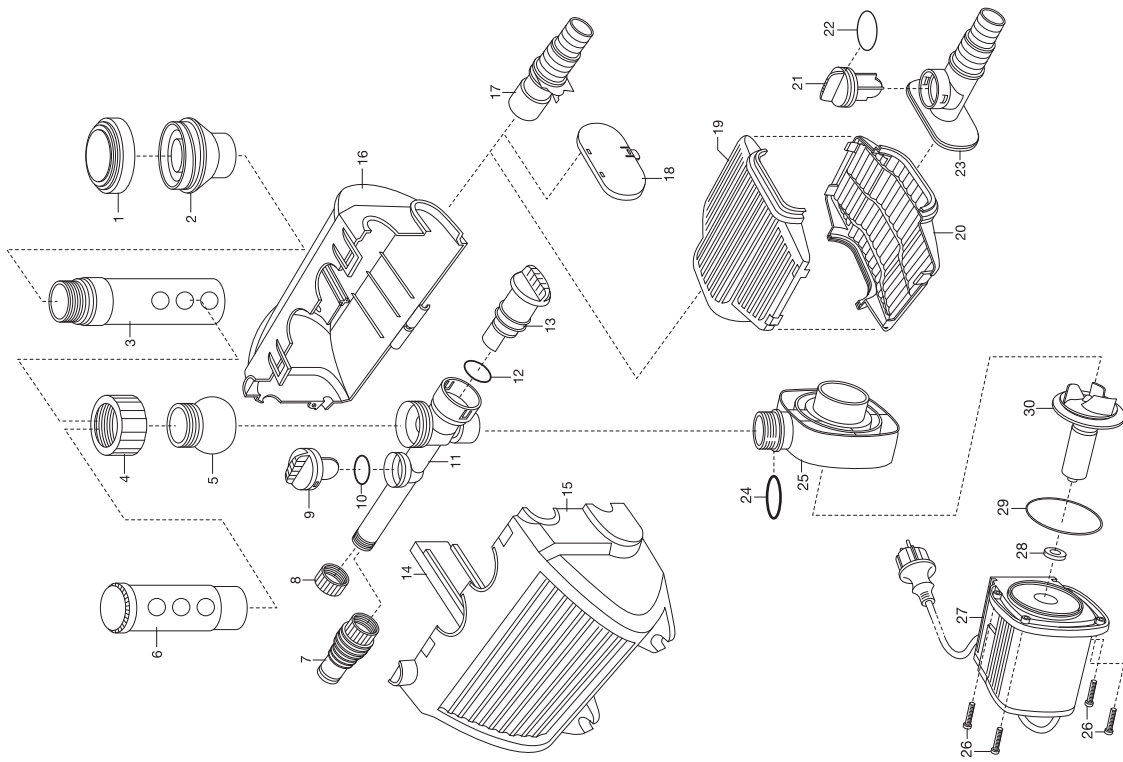

GARDENA Wasserspielpumpen-Set
FP4000 Economic

Art.-Nr. 7658