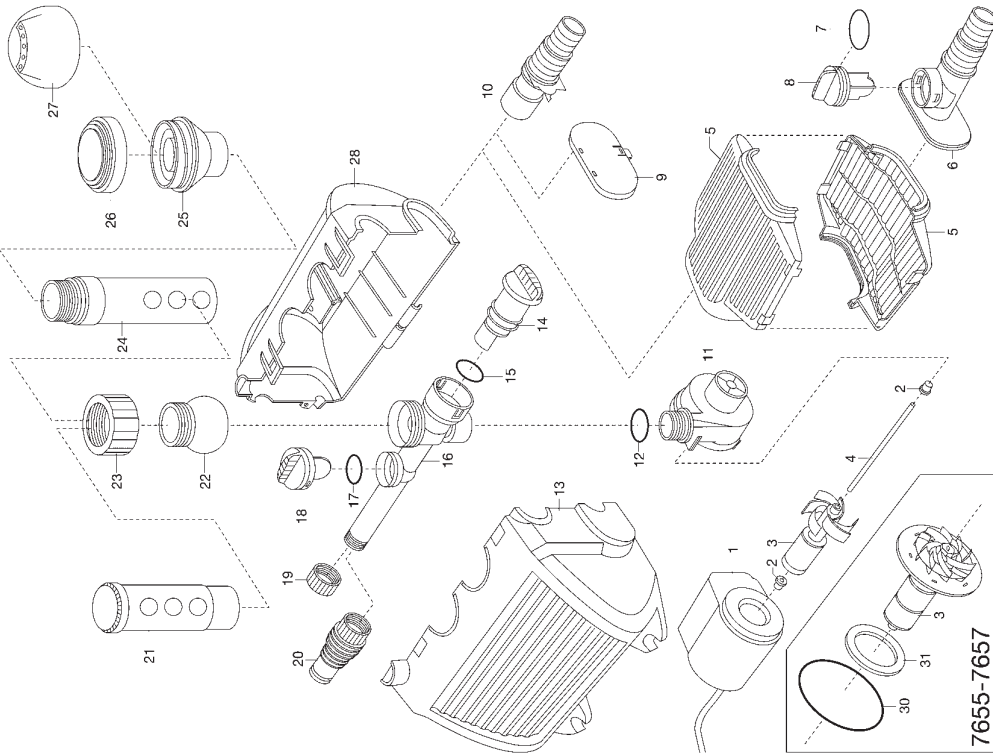

- Art.-Nr. 7650
- Art.-Nr. 7651
- Art.-Nr. 7652
- Art.-Nr. 7653
- Art.-Nr. 7654
- Art.-Nr. 7655
- Art.-Nr. 7656
- Art.-Nr. 7657

7655-7657

Bild Nr. Picture No.	Ersatzteil-Nr. Spare Part No.	Bezeichnung	Description	Désignation
<b>Art. 7655</b>		<b>Wasserspielpumpen-Set FP 4000 E</b> <u>bis Baujahr 2010</u>	<b>Fountain Pump Set FP 4000 E</b> <u>until 2010</u>	<b>Pompe pour jets d'eau FP 4000 E</b> <u>jusqu'à 2010</u>
3	7655-00.900.02	Laufeinheit 4000 E	Movement unit 4000 E	Turbine 4000 E
5-9	7655-00.901.00	Teichrandfilter, gross	Filter, large	Filtre, grand
14-19	7655-00.900.05	Verteiler, kpl., gross	Distributor, cpl., large	Distributeur d'eau, cpl., grand
19	803-00.613.00	Endkappe, vollst. 3/4" anthrazit	End cap, cpl. 3/4" anthracite	Bouchon terminal, cpl. 3/4" anthracite
	926-00.600.00	Adapter 3/4" - 1/2", kpl.	Adapter 3/4" - 1/2", cpl.	Adaptateur 3/4" - 1/2", cpl.
10,20-23, 25,26	7655-00.902.00	Polybeutel, kpl.	Accessory bag, cpl.	Sachet d'accessories, cpl.
21		Wasserglocke „1 (Art. 7817-20)	Water Bell „1 (Art. 7817-20)	Jets en Gloche „1 (Réf. 7817-20)
24		Teleskoprohr „1 (Art. 7885-20)	Telescope tube (Art. 7885-20)	Tuyau télescopique (Réf. 7885-20)
25,26		Kaskade „1 (Art. 7815-20)	Cascade (Art. 7815-20)	Cascade (Réf. 7815-20)
<b>Art. 7656</b>		<b>Wasserspielpumpen-Set FP 5000 E</b> <u>bis Baujahr 2006</u>	<b>Fountain Pump Set FP 5000 E</b> <u>until 2006</u>	<b>Pompe pour jets d'eau FP 5000 E</b> <u>jusqu'à 2006</u>
3	7656-00.900.01	Laufeinheit 5000 E	Movement unit 5000 E	Turbine 5000 E
		Alle anderen Teile wie bei Art. 7655	All other spare parts art. 7655	Pour toutes les autres pièces, voir réf. 7655
<b>Art. 7657</b>		<b>Wasserspielpumpen-Set FP 7500 E</b> <u>bis Baujahr 2010</u>	<b>Fountain Pump Set FP 7500 E</b> <u>until 2010</u>	<b>Pompe pour jets d'eau FP 7500 E</b> <u>jusqu'à 2010</u>
3	7657-00.900.01	Laufeinheit 7500 E	Movement unit 7500 E	Unité de commande 7500 E
		Alle anderen Teile wie bei Art. 7655	All other spare parts art. 7655	Pour toutes les autres pièces, voir réf. 7655
<b>Art. 7658</b>		<b>Wasserspielpumpen-Set FP 4000 Economic</b> <u>bis Baujahr 2012</u>	<b>Fountain Pump Set FP 4000 Economic</b> <u>until 2012</u>	<b>Pompe pour jets d'eau FP 4000 Economic - Kit complet</b> <u>jusqu'à 2012</u>
1-2,4-7,17	7655-00.902.00	Polybeutel, kpl.	Accessory bag, cpl.	Sachet d'accessoires, cpl.
8	803-00.613.00	Endkappe, vollst. 3/4" anthrazit	End cap, cpl. 3/4" anthracite	Bouchon terminal, cpl. 3/4" anthracite
8-13	7655-00.900.05	Verteiler, kpl., gross	Distributor, cpl., large	Distributeur d'eau, cpl., grand
18-23	7655-00.901.00	Teichrandfilter, gross	Filter, large	Filtre, grand
24	7658-00.900.01	O-Ring 29x3	O-ring 29x3	Joint torique 29x3
25	7658-00.900.02	Pumpendeckel	Pump cap	Couvercle de pompe
26	7863-00.900.01	Schraube M5x20	Screw M5x20	Vis M5x20
29	7863-00.900.02	O-Ring 60x2,5	O-ring 60x2,5	Joint torique 60x2,5
30	7658-00.900.05	Laufeinheit, vollst.	Movement unit, cpl.	Turbine, cpl.
<b>Art. 7630</b>		<b>Gartenbrunnenpumpe WP 600</b> <u>bis Baujahr 2012</u>	<b>Garden Fountain Pump WP 600</b> <u>until 2012</u>	<b>Pompe pour fontaines WP 600</b> <u>jusqu'à 2012</u>
	7630-00.900.01	Universalanschluss 1/2" innen	Universal connector 1/2" inside	Embout universel 1/2" intérieur
	7630-00.900.04	Pumpendeckel 600, kpl.	Pump cap 600, cpl.	Couvercle de pompe 600, cpl.
	7630-00.900.03	Laufeinheit 600	Movement unit 600	Turbine 600
<b>Art. 7631</b>		<b>Gartenbrunnenpumpe WP 1200</b> <u>bis Baujahr 2012</u>	<b>Garden Fountain Pump WP 1200</b> <u>until 2012</u>	<b>Pompe pour fontaines WP 1200</b> <u>jusqu'à 2012</u>
	7630-00.900.01	Universalanschluss 1/2" innen	Universal connector 1/2" inside	Embout universel 1/2" intérieur
	7631-00.900.03	Pumpendeckel 1200, kpl.	Pump cap 1200, cpl.	Couvercle de pompe 1200, cpl.
	7631-00.900.02	Laufeinheit 1200	Movement unit 1200	Turbine 1200
<b>Art. 7632</b>		<b>Gartenbrunnenpumpe WP 1800</b> <u>bis Baujahr 2012</u>	<b>Garden Fountain Pump WP 1800</b> <u>until 2012</u>	<b>Pompe pour fontaines WP 1800</b> <u>jusqu'à 2012</u>
	7630-00.900.01	Universalanschluss 1/2" innen	Universal connector 1/2" inside	Embout universel 1/2" intérieur
	7632-00.900.02	Pumpendeckel 1800, kpl.	Pump cap 1800, cpl.	Couvercle de pompe 1800, cpl.
	7632-00.900.01	Laufeinheit 1800	Movement unit 1800	Turbine 1800
		Nur die aufgeführten Teile sind lieferbar!	Only the mentioned spare parts are available!	Seules les pièces indiquées sont disponibles!